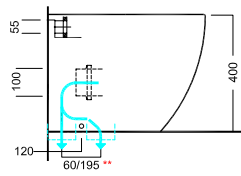

DISEGNO TECNICO TECHNICAL DESIGN

**215mm Con Raccordo eccentrico per scarico Wc Y1PJ
**215mm With eccentric pipe for Wc outlet Y1PJ

***Raccordo eccentrico per scarico Wc Y1PJ Y1PJ Da installare a filo pavimento.

***Eccentric pipe for Wc outlet Y1PJ Y1PJ To be installed floor level