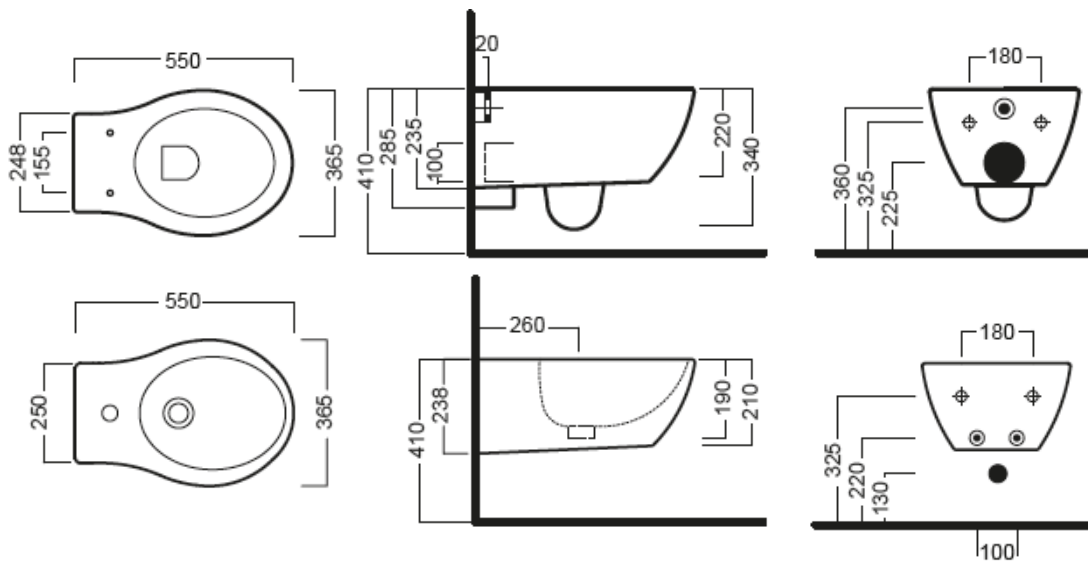

DISEGNO TECNICO TECHNICAL DESIGN

ACCESSORI ACCESSORIES

GAMMA COLORE COLOR RANGE