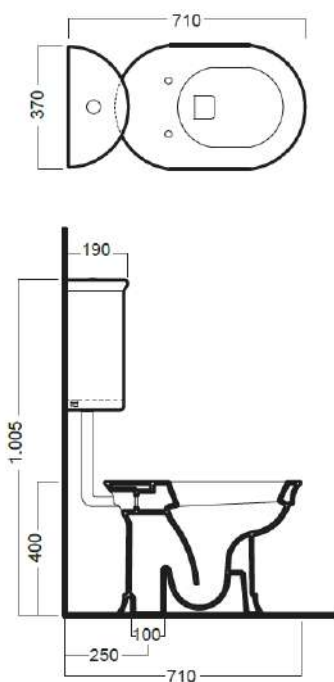

DISEGNO TECNICO TECHNICAL DESIGN

Entrata acqua bassa (sx)
Bottom water inlet (left)

ACCESSORI ACCESSORIES

GEBERIT
Installed

Fissaggio cassetta
Fixing cistern

GAMMA COLORE COLOR RANGE