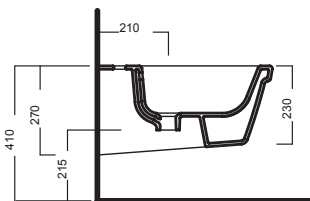

DISEGNO TECNICO TECHNICAL DESIGN