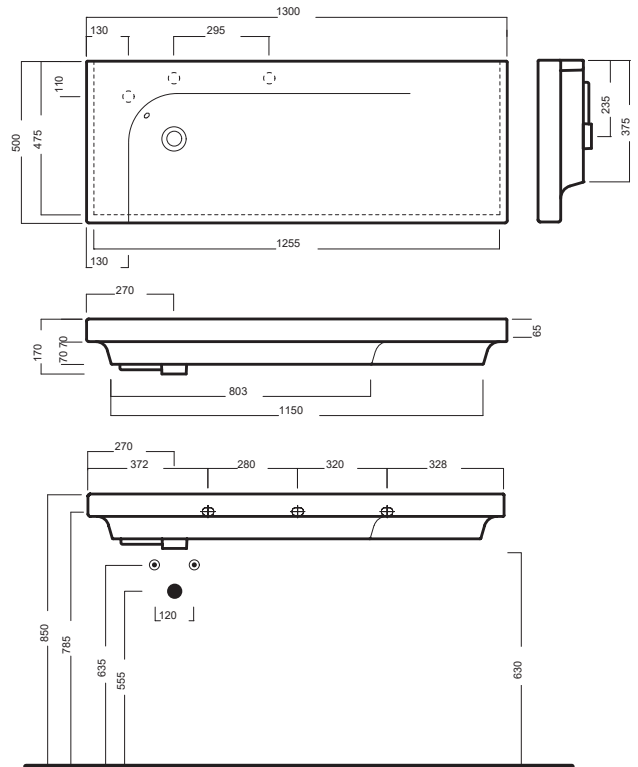

DISEGNO TECNICO TECHNICAL DESIGN

ACCESSORI ACCESSORIES

Fissaggio lavabo
Fixing bolt for washbasin

Piletta in CERAMICA con tappo "Up & Down" Ø 71 mm
CERAMIC drain siphon with "Up & Down" cap Ø 71 mm

Piletta universale "Up & Down"/ Scarico Libero con tappo Ø 63 mm
Universal "Free outlet" / "Up & Down" drain siphon with cap Ø 63 mm

Sifone di scarico
drain trap

GAMMA COLORE COLOR RANGE

BIANCO
WHITE

HATRIA