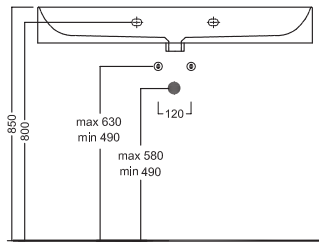

DISEGNO TECNICO TECHNICAL DESIGN

ACCESSORI ACCESSORIES

GAMMA COLORE COLOR RANGE

lavabo
Wall hung

BIANCO
WHITE

BIANCO MATT
WHITE MATT

mobili
furnitures

BIANCO
WHITE

CEMENTO/TORTORA CEMENT
DOVE GRAY

ROVERE SHERWOOD CASTANO
CHESTNUT OAK

ROVERE SHERWOOD SCURO
DARK OAK

ROVERE SHERWOOD CHIARO
LIGHT OAK