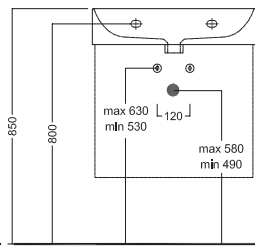

In appoggio
 Surface-mounted

Su mobile BAHIA 13
 On a BAHIA 13 furniture

DISEGNO TECNICO TECHNICAL DESIGN

ACCESSORI ACCESSORIES

Fissaggio lavabo
 Fixing bolt for washbasin

Piletta in CERAMICA con tappo "Up & Down" Ø 71 mm
 CERAMIC drain siphon with "Up & Down" cap Ø 71 mm