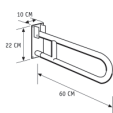

Item Artikel	Code Artikel	Details Angaben	Euro €	mm	Kg/unit	Pallet		Pag.
						TRUCK	CNTR	
						Box Loose	Box Loose	

AUTONOMY ACCESSORIES ZUBEHÖR

HANDRAILS Handstütze

Handrail Wall to wall Handstütze Wand zu Wand Stütze	00YOD701		€ 305	1600	3	-	-	-
Handrail Wall to floor Handstütze Wand zu Boden Stütze	00YOD801		€ 305	1800	3	-	-	-
Angle handrail X/Y 67 cm Eck Handstütze X/Y 67 cm	00YOCT01		€ 289	670x670	3	-	-	-
Angle handrail X/Y 77 cm Eck Handstütze X/Y 77 cm	00YOYCV01		€ 312	770x770	3	-	-	-
Handrail with left vertical rod Linke Handstütze	00YOYCZ01		€ 354	670x670x780	4	-	-	-
Handrail with right vertical rod Rechte Handstütze	00YOYCV01		€ 354	670x670x780	4	-	-	-

EMERGENCY BAR WANDSCHUTZBEUGEL AUF DEM BODEN

Wall to floor emergency bar with right or left reinforcement Wandschutzbügel auf dem Boden mit link/ rechts Verstärkung	00YOD901		€ 335	800x780x135	4	-	-	-

YODA01

FOLDING SUPPORTING BARS HAENGENDER STUETZSTANGE

Supporting bar 60 cm Stützstange 60 cm	00YODA01		€ 529	600x220x100	4	-	-	-
Supporting bar 83 cm Stützstange 83 cm	00YODB01		€ 587	830x220x100	5	-	-	-
Supporting bar with roll holder 83 cm Stützstange mit Rollenhalter 83 cm	00YODC01		€ 617	830x220x100	5	-	-	-
Supporting bar on post Stützstange auf Standsäule	00YODD01		€ 644	880x770x140	10	-	-	-