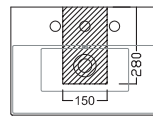

DISEGNO TECNICO TECHNICAL DESIGN