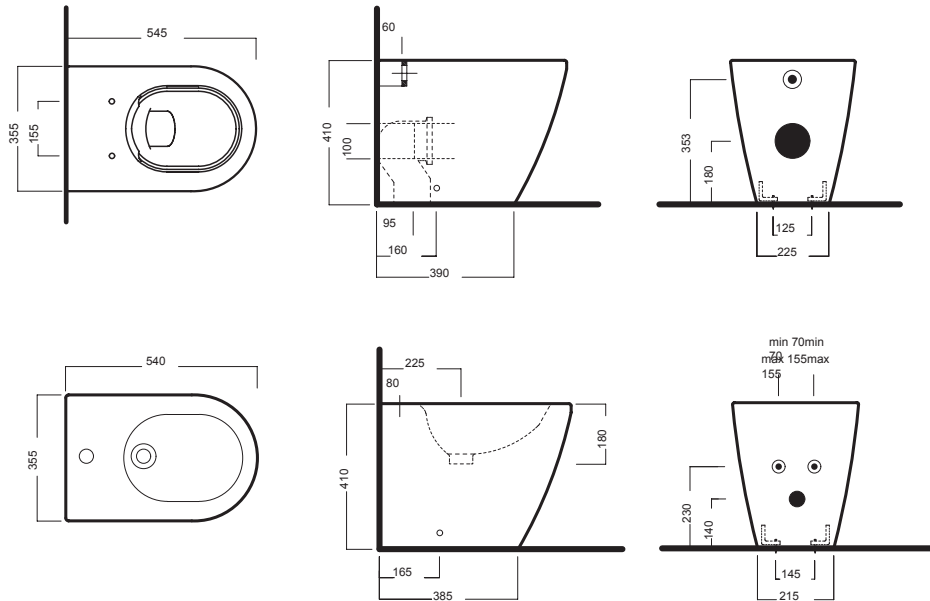

DISEGNO TECNICO TECHNICAL DESIGN

ACCESSORI ACCESSORIES

GAMMA COLORE COLOR RANGE