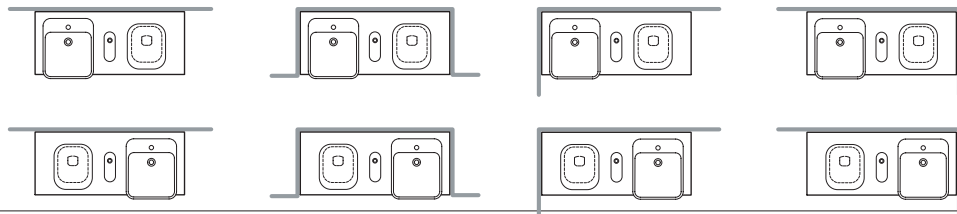

INSTALLAZIONE INSTALLATION