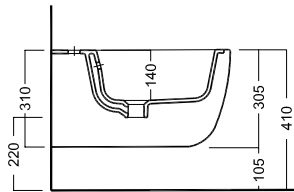

DISEGNO TECNICO

TECHNICAL DESIGN