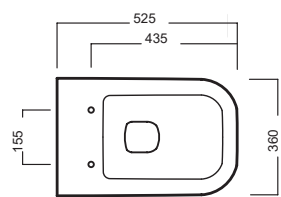

DISEGNO TECNICO

TECHNICAL DESIGN