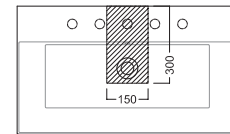

In appoggio
 Surface-mounted

Su mobile BAHIA 13
 On a BAHIA 13 furniture

DISEGNO TECNICO TECHNICAL DESIGN

ACCESSORI ACCESSORIES

Fissaggio lavabo
 Fixing bolt for washbasin

Piletta in CERAMICA con tappo "Up & Down" Ø 71 mm
 CERAMIC drain siphon with "Up & Down" cap Ø 71 mm