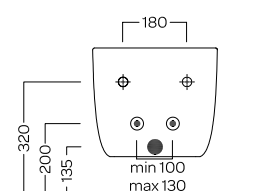

DISEGNO TECNICO TECHNICAL DESIGN