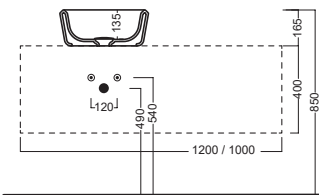

DISEGNO TECNICO TECHNICAL DESIGN

reverse dx/sx