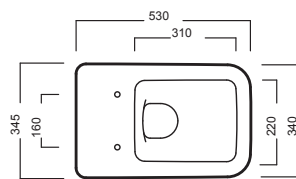

DISEGNO TECNICO TECHNICAL DESIGN