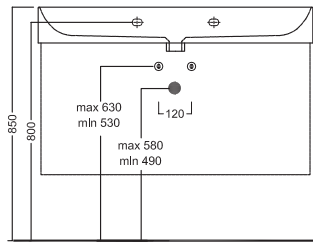

DISEGNO TECNICO TECHNICAL DESIGN

ACCESSORI ACCESSORIES

GAMMA COLORE COLOR RANGE

lavabo
Wall hung

BIANCO
WHITE

BIANCO MATT
WHITE MATT

mobili
furnitures

BIANCO
WHITE

CEMENTO/TORTORA CEMENT
DOVE GRAY

ROVERE SHERWOOD CASTANO
CHESTNUT OAK

ROVERE SHERWOOD SCURO
DARK OAK

ROVERE SHERWOOD CHIARO
LIGHT OAK