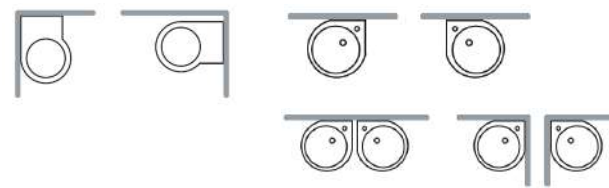

INSTALLAZIONE INSTALLATION

Sospeso

Wall hung

In appoggio

surface-mounted

Esempi di montaggio
Mounting examples

TUTTO IL TUO BAGNO IN UN M2
ALL YOUR BATH IN A M2