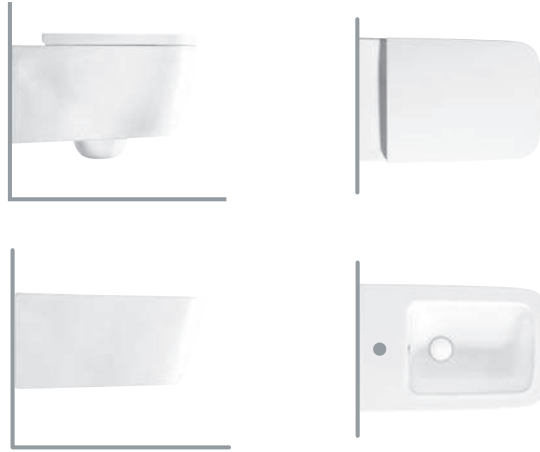

Sedile frenato
Soft close seat cover

GAMMA COLORE COLOR RANGE

BIANCO
WHITE

BIANCO MATT
WHITE MATT

NERO MATT
BLACK MATT

BIANCA

SOSPESO RIMLESS WC
360x525

Vaso sospeso senza brida con scarico PURE RIM e bidet sospeso, completi di fissaggio. Installazione a muro con staffa universale per sospesi.