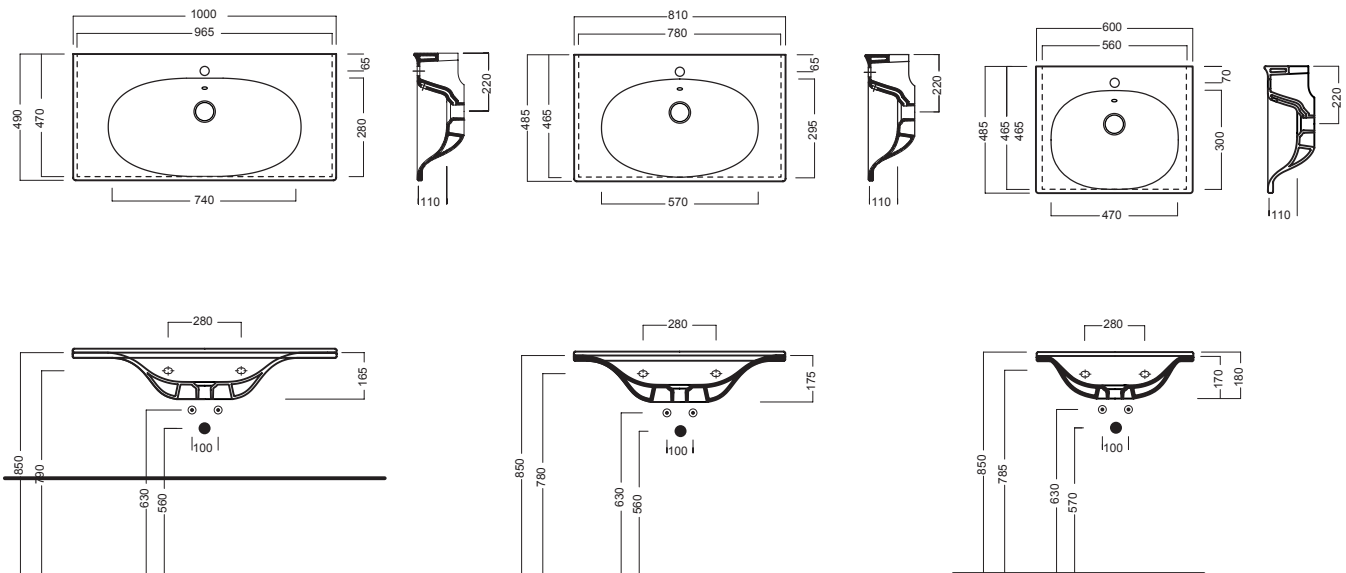

DISEGNO TECNICO

TECHNICAL DESIGN

ACCESSORI

ACCESSORIES

Fissaggio lavabo
Fixing bolt for washbasin

Sifone di scarico
drain trap

Piletta in CERAMICA con
tappo "Up & Down" Ø 71 mm
CERAMIC drain siphon with
"Up & Down" cap Ø 71 mm

Piletta universale "Up & Down"/
Scarico Libero con tappo Ø 63 mm
Universal "Free outlet" / "Up & Down"
drain siphon with cap Ø 63 mm

GAMMA COLORE

COLOR RANGE

HATRIA