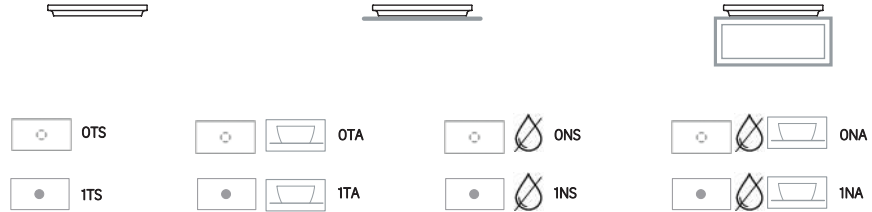

BAHIA 13

450x250

Lavabo sospeso a muro.
Installabile in appoggio su piano o
su base mobile. Integrabile con
accessori e sifone estetico.

Wall-hung washbasin. Surface-
mounted washbasin. Can also be
mounted on a custom-made
furniture. Can be combined with
accessories and aesthetic drain
trap.

INSTALLAZIONE INSTALLATION

Sospeso
Wall hung

In appoggio
Surface-mounted

Su mobile BAHIA 13
On a BAHIA 13 furniture