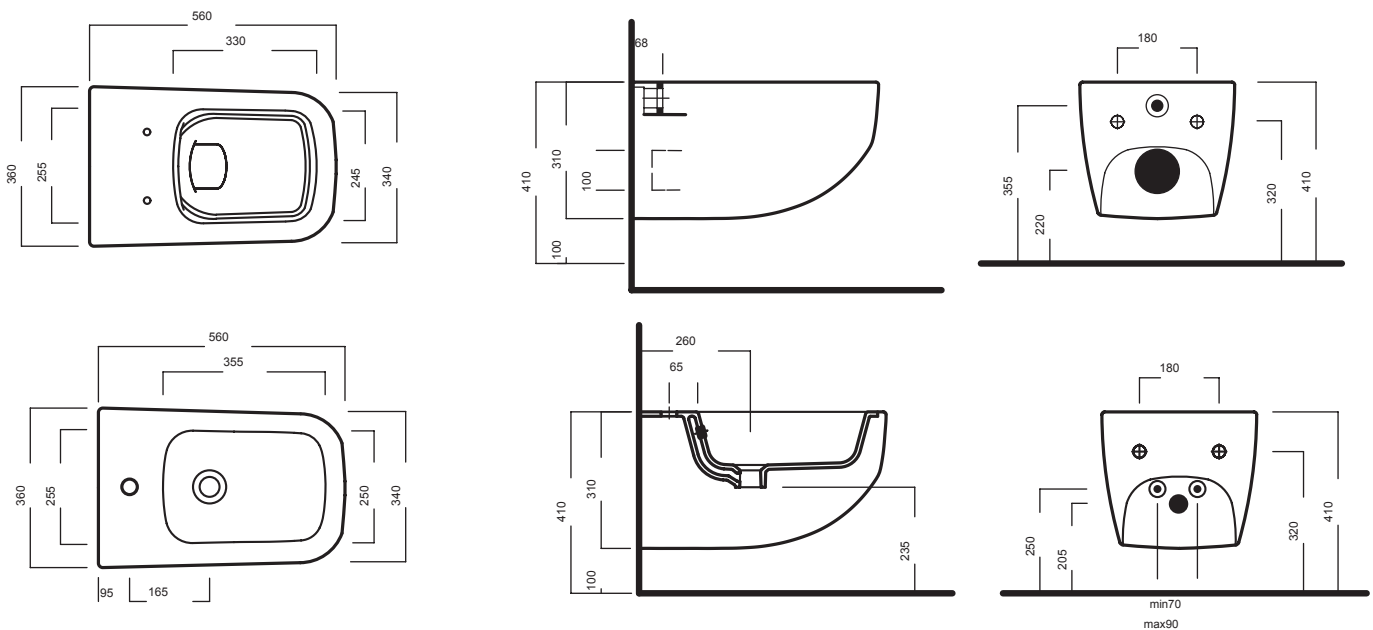

DISEGNO TECNICO TECHNICAL DESIGN

ACCESSORI ACCESSORIES

GAMMA COLORE COLOR RANGE