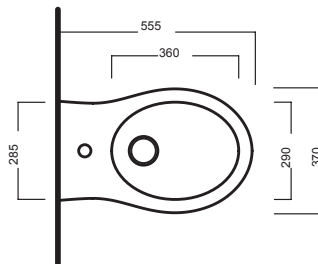

ACCESSORI ACCESSORIES

Fissaggio nascosto per vasi e bidet filo muro senza fori laterali

Blind fixing for back to wall wc and bidet without side holes

Curva tecnica con kit di fissaggio a parete PVC "s" trap convertor with wall fixin

Curva tecnica speciale ad "L" tagliabile Cut to size special PVC "L" trap convertor

Curva tecnica speciale tagliabile Cut to size special PVC "s" trap convertor

Raccordo eccentrico per ingresso acqua (±15) Eccentric pipe for water inlet (±15)

Raccordo eccentrico per scarico Wc Eccentric pipe for wc outlet

Raccordo scarico parete 90MM PVC wall connection outlet 90MM

Piletta in CERAMICA con tappo "Up & Down" Ø 71 mm CERAMIC drain siphon with "Up & Down" cap Ø 71 mm

Piletta universale "Up & Down" / Scarico Libero con tappo Ø 63 mm Universal "Free outlet" / "Up & Down" drain siphon with cap Ø 63 mm

Sedile frenato Soft close seat cover

Sedile Seat cover

GAMMA COLORE COLOR RANGE

BIANCO
WHITE

HATRIA