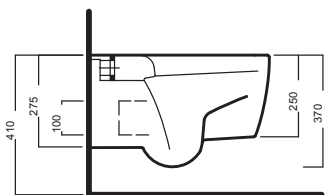

DISEGNO TECNICO

TECHNICAL DESIGN