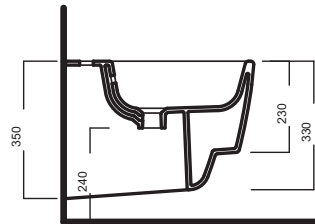

DISEGNO TECNICO

TECHNICAL DESIGN