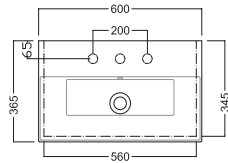

DISEGNO TECNICO TECHNICAL DESIGN

ACCESSORI ACCESSORIES

Fissaggio lavabo
Fixing bolt for washbasin

Piletta in CERAMICA con tappo "Up & Down" Ø 71 mm
CERAMIC drain siphon with "Up & Down" cap Ø 71 mm

Piletta universale "Up & Down"/ Scarico Libero con tappo Ø 63 mm
Universal "Free outlet" / "Up & Down" drain siphon with cap Ø 63 mm

Sifone di scarico INOX
INOX drain trap

Borchia Troppopieno Uni
Universal Over-ow cap