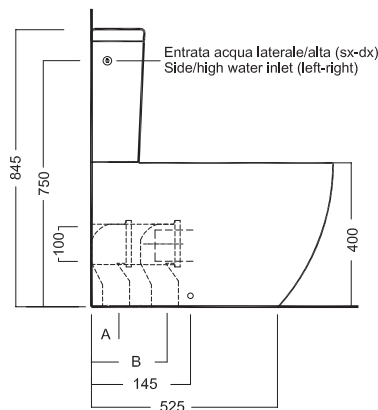

ACCESSORI ACCESSORIES

Stop flushing side-high inlet mechanism chrome push button

Stop flushing bottom inlet mechanism chrome push button

GAMMA COLORE COLOR RANGE