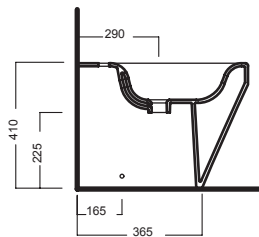

DISEGNO TECNICO TECHNICAL DESIGN

ACCESSORI ACCESSORIES

GAMMA COLORE COLOR RANGE