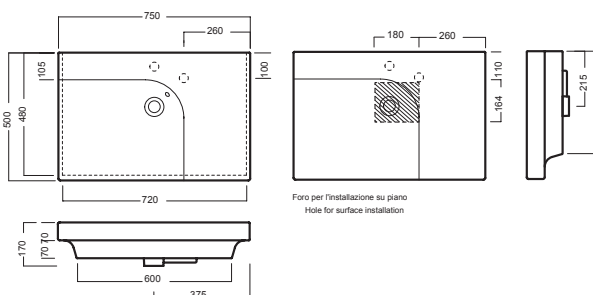

DISEGNO TECNICO TECHNICAL DESIGN

ACCESSORI ACCESSORIES

Fissaggio lavabo
Fixing bolt for washbasin

Piletta in CERAMICA con tappo "Up & Down" Ø 71 mm
CERAMIC drain siphon with "Up & Down" cap Ø 71 mm

Piletta universale "Up & Down"/ Scarico Libero con tappo Ø 63 mm
Universal "Free outlet" / "Up & Down" drain siphon with cap Ø 63 mm

Sifone di scarico
drain trap

Mobile h.36 - 1 cassetto
Furniture h.36 - 1 drawer

Mobile h.48 - 2 cassetti
Furniture h.48 - 2 drawer

Sifone salvaspazio
Space saver trap

GAMMA COLORE lavabo COLOR RANGE Wall hung

mobili furnitures

h.36 - 1 cassetto
h.36 - 1 drawer

h.48 - 2 cassetti
h.48 - 2 drawer

HATRIA