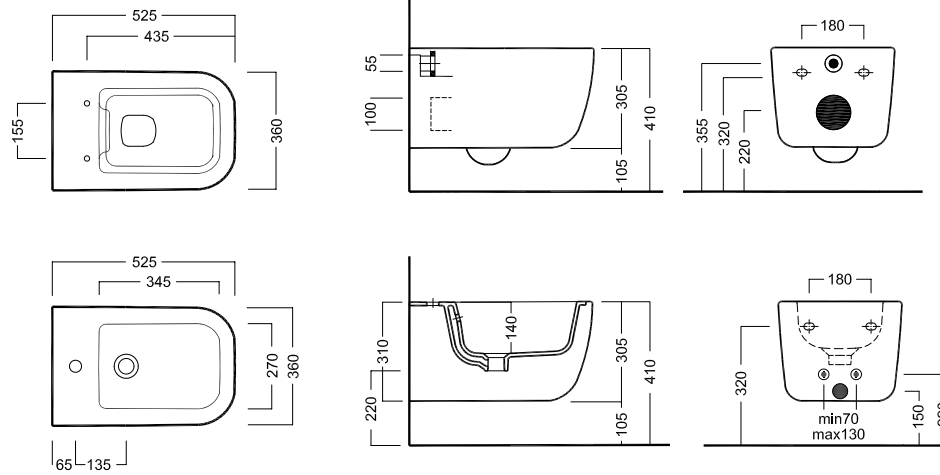

DISEGNO TECNICO TECHNICAL DESIGN