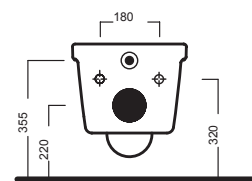

DISEGNO TECNICO TECHNICAL DESIGN