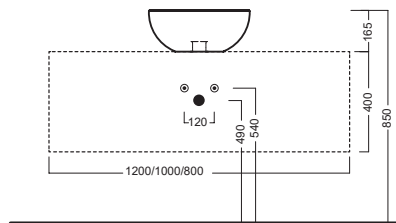

DISEGNO TECNICO TECHNICAL DESIGN

ACCESSORI ACCESSORIES

Piletta in CERAMICA con tappo "Up & Down" Ø 71 mm
CERAMIC drain siphon with "Up & Down" cap Ø 71 mm

Piletta universale "Up & Down"/ Scarico Libero con tappo Ø 63 mm
Universal "Free outlet" / "Up & Down" drain siphon with cap Ø 63 mm

Sifone di scarico INOX
INOX drain trap

GAMMA COLORE COLOR RANGE

01
BIANCO
WHITE

25
BIANCO MATT
WHITE MATT

12
AVORIO
IVORY

29
TABACCO
TOBACCO

28
CRETA
CRETE

46
SELVA
FOREST

26
SABBIA
SAND

07
CEMENTO
CEMENT

08
ANTRACITE
ANTHRACITE

45
CENERE
ASH

06
LAVAGNA
BLACKBOARD

02
NERO MATT
BLACK MATT