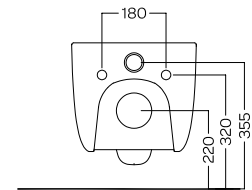

DISEGNO TECNICO TECHNICAL DESIGN