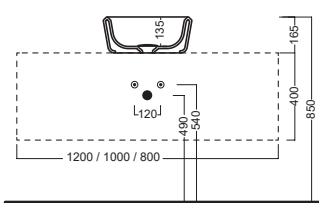

DISEGNO TECNICO TECHNICAL DESIGN

reverse dx/sx