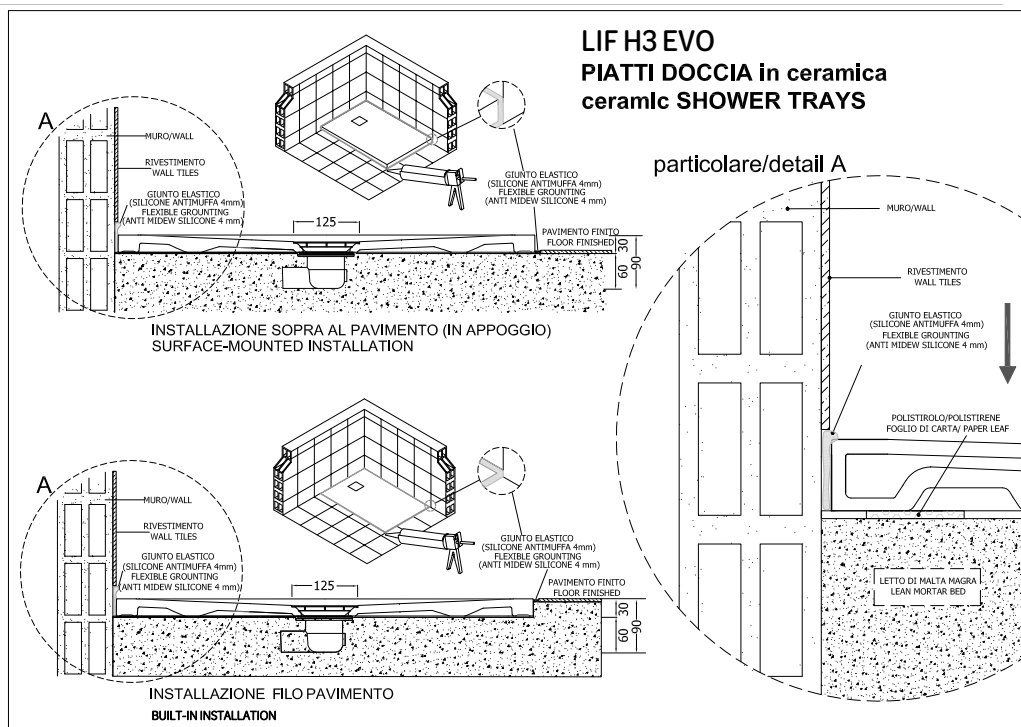

Piletta ispezionabile GEBERIT h 60 mm da 90 mm, GEBERIT Shower drain with removable siphon, drainage 90 mm, h 60 mm

GEBERIT
Installed

01 BIANCO

LUCIDO/GLOSSY
WHITE

Item Artikel	Code Artikel	Details Angaben	Euro €	mm	Kg/unit	Pallet		Pag.
						TRUCK	CNTR	
						Box Loose	Box Loose	