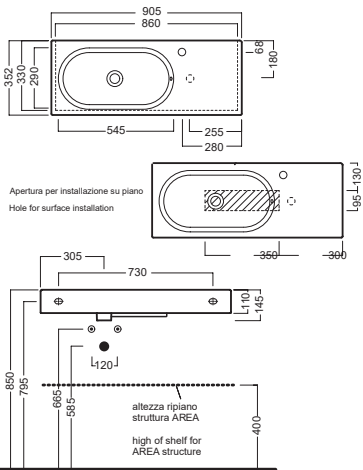

DISEGNO TECNICO

TECHNICAL DESIGN

ACCESSORI

ACCESSORIES

Fissaggio lavabo
Fixing bolt for
washbasin

Sifone di scarico
drain trap

**Piletta in CERAMICA con
tappo "Up & Down" Ø 71 mm**
CERAMIC drain siphon with
"Up & Down" cap Ø 71 mm

**Piletta universale "Up & Down"/
Scarico Libero con tappo Ø 63 mm**
Universal "Free outlet" / "Up & Down"
drain siphon with cap Ø 63 mm

GAMMA COLORE

COLOR RANGE

HATRIA