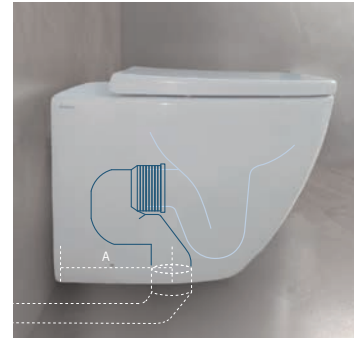

OLD SYSTEM

Vaso tradizionale scarico a terra
Traditional floor outlet wc

Riduzione dell'ingombro
Space-reducing

NEW SHIFTED OUTLET WC

Bianca Vaso scarico universale traslato filo muro
Bianca shifted universal outlet back to wall wc