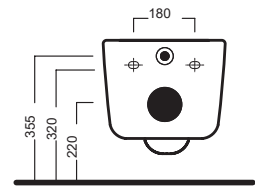

DISEGNO TECNICO

TECHNICAL DESIGN