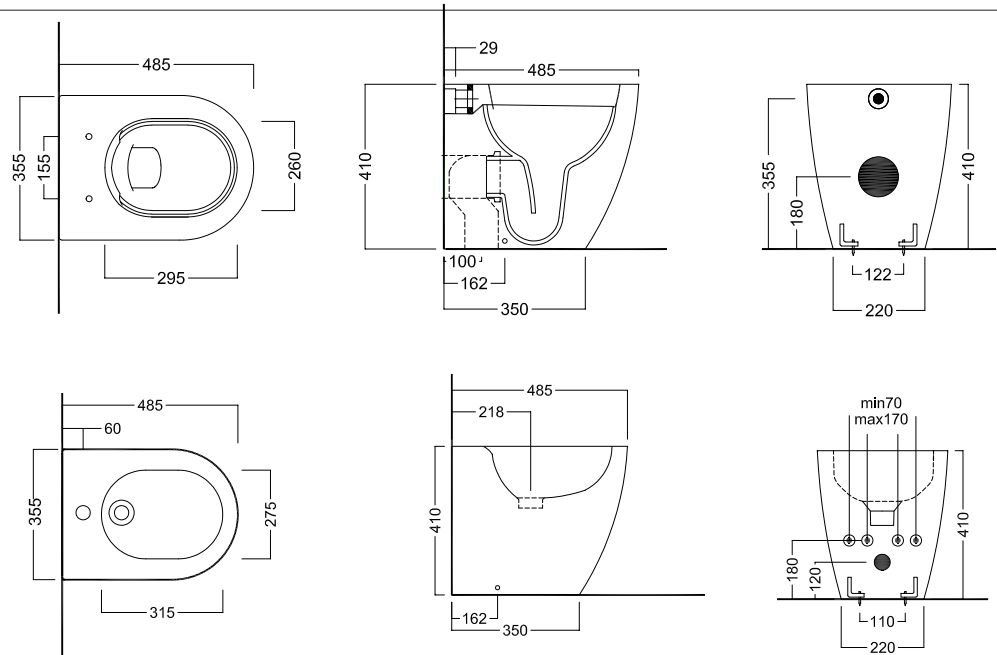

FUSION COMPACT

TERRA RIMLESS WC
355x485

Vaso senza brida PURE RIM scarico universale per installazione a filo muro. Completo di fissaggio.

Universal outlet PURE RIM WC. Back-to-wall installation. Complete with fixing.

Bidet monoforo filo muro, completo di fissaggi.

Back-to-wall one hole bidet, complete with fixing elements.

DISEGNO TECNICO TECHNICAL DESIGN

ACCESSORI ACCESSORIES

GAMMA COLORE COLOR RANGE