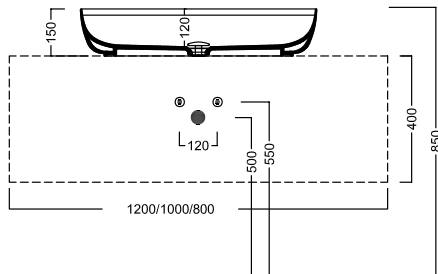

DISEGNO TECNICO TECHNICAL DESIGN

ACCESSORI ACCESSORIES

Piletta in CERAMICA con tappo "Up & Down" Ø 71 mm
CERAMIC drain siphon with "Up & Down" cap Ø 71 mm

Piletta universale "Up & Down"/ Scarico Libero con tappo Ø 63 mm
Universal "Free outlet" / "Up & Down" drain siphon with cap Ø 63 mm

Sifone di scarico INOX
INOX drain trap

GAMMA COLORE COLOR RANGE

01
BIANCO
WHITE

25
BIANCO MATT
WHITE MATT

12
AVORIO
IVORY

29
TABACCO
TOBACCO

28
CRETA
CRETE

46
SELVA
FOREST

26
SABBIA
SAND

07
CEMENTO
CEMENT

08
ANTRACITE
ANTHRACITE

45
CENERE
ASH

06
LAVAGNA
BLACKBOARD

02
NERO MATT
BLACK MATT

HATRIA