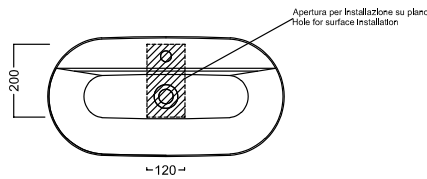

INSTALLAZIONE INSTALLATION

In appoggio
Surface-mounted

Su base mobile
On wood base furniture

DISEGNO TECNICO TECHNICAL DESIGN

ACCESSORI ACCESSORIES

Piletta in CERAMICA con tappo "Up & Down" Ø 71 mm
CERAMIC drain siphon with "Up & Down" cap Ø 71 mm