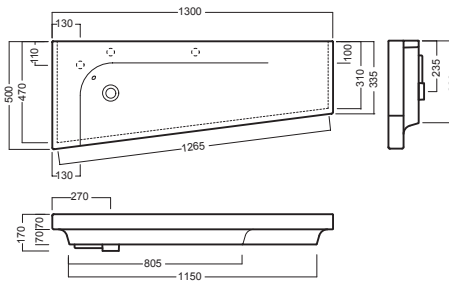

DISEGNO TECNICO TECHNICAL DESIGN

con sifone salvaspazio - with space saver trap

ACCESSORI ACCESSORIES

Fissaggio lavabo
Fixing bolt for washbasin

Piletta in CERAMICA con tappo "Up & Down" Ø 71 mm
CERAMIC drain siphon with "Up & Down" cap Ø 71 mm

Piletta universale "Up & Down"/ Scarico Libero con tappo Ø 63 mm
Universal "Free outlet" / "Up & Down" drain siphon with cap Ø 63 mm

Sifone di scarico
drain trap

Mobile h.48 - 3 ante
Furniture h.48 - 3 doors

DX

Mobile h.48 - 3 ante
Furniture h.48 - 3 doors

SX

Cassettiera 340x320x370h Inside Unit
Element Interne 340x320x370h

Sifone salvaspazio
Space saver trap

GAMMA COLORE COLOR RANGE

lavabo
Wall hung

BIANCO
WHITE

mobili
furnitures

BIANCO SPATOLATO
WHITE 'CEMENT EFFECT'

TORTORA SPATOLATO
DOVE GRAY 'CEMENT EFFECT'

CEMENTO
CEMENT

RUGGINE
RUST

GRIGIO SPATOLATO
GREY 'CEMENT EFFECT'

TEAK

HATRIA