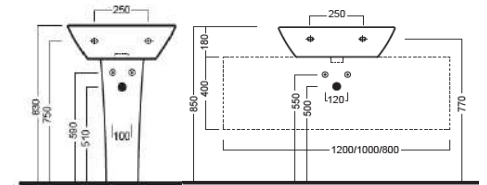

colonna_pedestal

ACCESSORI ACCESSORIES

GAMMA COLORE COLOR RANGE

HATRIA