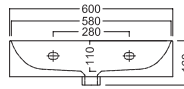

In appoggio
 Surface-mounted

Su mobile BAHIA 13
 On a BAHIA 13 furniture

DISEGNO TECNICO TECHNICAL DESIGN

ACCESSORI ACCESSORIES

Fissaggio lavabo
 Fixing bolt for washbasin

Piletta in CERAMICA con tappo "Up & Down" Ø 71 mm
 CERAMIC drain siphon with "Up & Down" cap Ø 71 mm