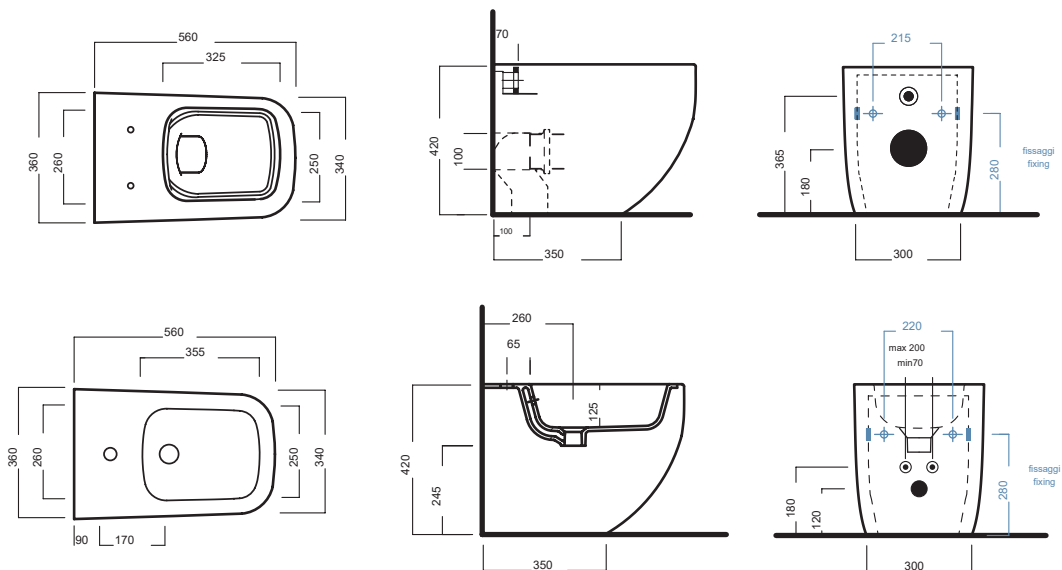

NEXT

TERRA RIMLESS WC
360x560

PURE FIX

Vaso senza brida PURE RIM scarico universale per installazione a filo muro. Completo di fissaggio.

Universal outlet PURE RIM WC. Back-to-wall installation. Complete with fixing.

Bidet monoforo filo muro OPEN BIDET, completo di fissaggi.

Back-to-wall one hole bidet, complete with fixing elements.

DISEGNO TECNICO TECHNICAL DESIGN

ACCESSORI ACCESSORIES

fischer
innovative solutions

Fissaggio nascosto per vasi e bidet filo muro senza fori laterali

Blind fixing for back to wall wc and bidet without side holes

Riduttore di flusso per vasi
Pressure Reducer for WC

Curva tecnica
PVC "s" trap convertor

Raccordo scarico parete 90MM
PVC wall connection outlet 90MM

Piletta in CERAMICA con tappo "Up & Down" Ø 71 mm
CERAMIC drain siphon with "Up & Down" cap Ø 71 mm

Piletta universale "Up & Down" / Scarico Libero con tappo Ø 63 mm
Universal "Free outlet" / "Up & Down" drain siphon with cap Ø 63 mm

Sedile frenato
Soft close seat cover

GAMMA COLORE COLOR RANGE

BIANCO
WHITE

BIANCO MATT
WHITE MATT

NERO MATT
BLACK MATT