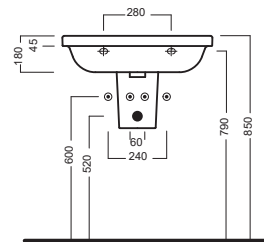

semicolonna_siphon cover