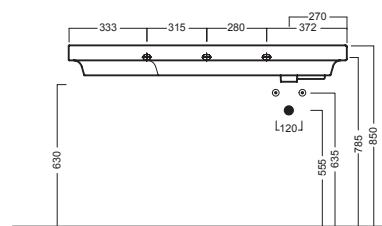

DISEGNO TECNICO TECHNICAL DESIGN

con sifone salvaspazio - with space saver trap

ACCESSORI ACCESSORIES

Fissaggio lavabo
Fixing bolt for washbasin

Piletta in CERAMICA con tappo "Up & Down" Ø 71 mm
CERAMIC drain siphon with "Up & Down" cap Ø 71 mm

Piletta universale "Up & Down"/ Scarico Libero con tappo Ø 63 mm
Universal "Free outlet" / "Up & Down" drain siphon with cap Ø 63 mm

Sifone di scarico
drain trap

Mobile h.48 - 3 ante
Furniture h.48 - 3 doors

DX

Mobile h.48 - 3 ante
Furniture h.48 - 3 doors

SX

Cassettiera 340x320x370h Inside Unit
Element Interne 340x320x370h

Sifone salvaspazio
Space saver trap

GAMMA COLORE COLOR RANGE

lavabo
Wall hung

BIANCO
WHITE

mobili
furnitures

BIANCO SPATOLATO
WHITE 'CEMENT EFFECT'

TORTORA SPATOLATO
DOVE GRAY 'CEMENT EFFECT'

CEMENTO
CEMENT

RUGGINE
RUST

GRIGIO SPATOLATO
GREY 'CEMENT EFFECT'

TEAK

HATRIA