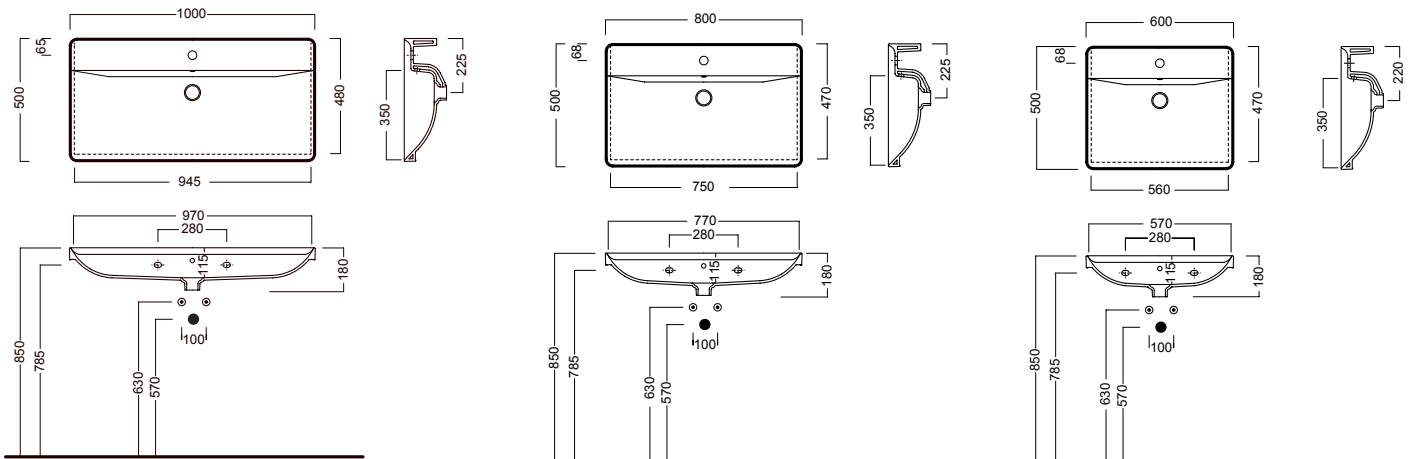

DISEGNO TECNICO

TECHNICAL DESIGN

ACCESSORI

ACCESSORIES

GAMMA COLORE

COLOR RANGE

BIANCO
WHITE