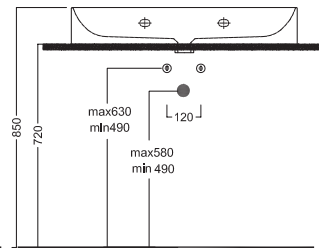

DISEGNO TECNICO TECHNICAL DESIGN

ACCESSORI ACCESSORIES

GAMMA COLORE COLOR RANGE

lavabo
Wall hung

mobili
furnitures