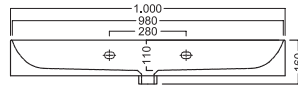

DISEGNO TECNICO TECHNICAL DESIGN