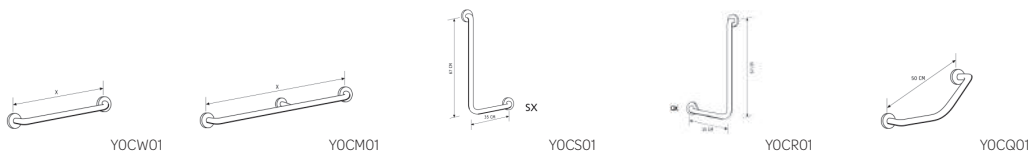

Item Artikel	Code Artikel	Details Angaben	Euro €	mm	Kg/unit	Pallet		Pag.
						TRUCK	CNTR	
						Box Loose	Box Loose	

AUTONOMY

ACCESSORIES ZUBEHÖR

HAND BARS GRIFF

Hand bar 30 cm Griff 30 cm	00YOCW01		€ 104	300	0,7	-	-	-
Hand bar 45 cm Griff 45 cm	00YOXY01		€ 118	450	1	-	-	-
Hand bar 60 cm Griff 60 cm	00YOCX01		€ 139	600	1,2	-	-	-
Hand bar 90 cm Griff 90 cm	00YOCJ01		€ 174	900	1,7	-	-	-
Hand bar 120 cm Griff 120 cm	00YOCL01		€ 203	1200	2,2	-	-	-
Hand bar 150 cm Griff 150 cm	00YOXM01		€ 247	1500	3	-	-	-
Hand bar 180 cm Griff 180 cm	00YOCN01		€ 289	1800	3	-	-	-
Hand bar 200 cm Griff 200 cm	00YOCP01		€ 326	2000	3	-	-	-
Left vertical rod Linke Handstütze	00YOCX01		€ 233	670x350	3	-	-	-
Right vertical rod Rechte Handstütze	00YOXR01		€ 233	670x350	3	-	-	-
45° Angle hand bar Eck Griff 45°	00YOCQ01		€ 162	500	1,4	-	-	-