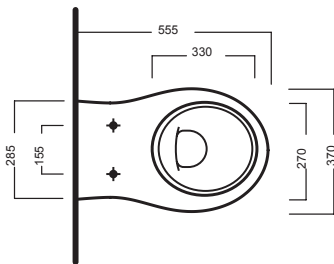

vedi sequenza di montaggio / see installation sequence

** 235mm Con Raccordo eccentrico per scarico Wc Y1PJ

** 235mm With eccentric pipe for wc outlet Y1PJ