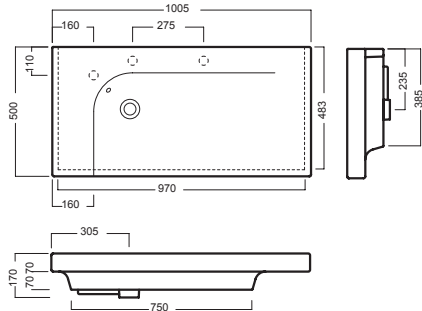

DISEGNO TECNICO TECHNICAL DESIGN

con sifone salvaspazio - with space saver trap Y1M5