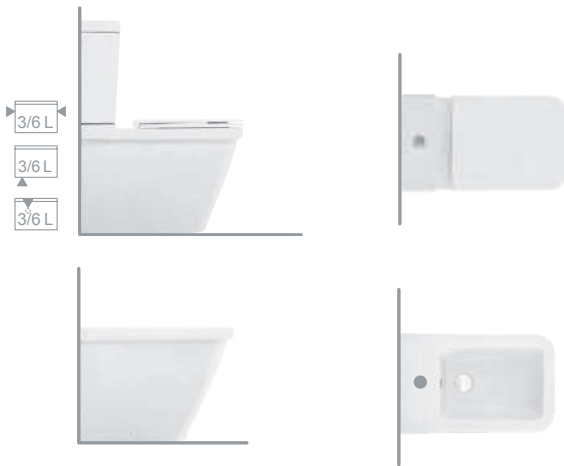

ERIKA pro Q

MONOBLOCCO WC
370x625x805

Vaso monoblocco scarico universale per installazione a filo muro. Con cassette doppio scarico 3/6 litri entrata acqua laterale alta, bassa oppure posteriore.

One-piece universal outlet WC for back-to-wall installation. To be combined with cisterns with side top/bottom or back inlet system.

Bidet monoforo filo muro

Back-to-wall one hole bidet