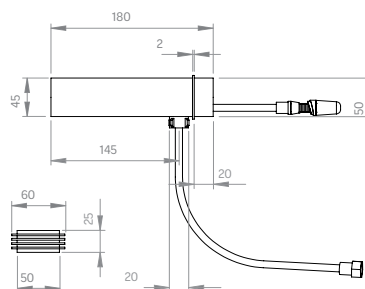

VASO CON BIDET INTEGRATO

Nozzle WC with universal outlet WC
mit integriert bidet

Vaso filo muro-Wc back-to-wall-Stand Wc

	A	B	C	D	E
BIANCA TR RIM	520	360	345	60	da 350 a 450
FUSION RIM	540	355	357	60	da 350 a 450
LE FIABE	555	285	355	70	da 350 a 450

Vaso Sospeso-Wall-hung WC-Hang Wc

	A	B	C	D	E
FUSION RIM	540	355	160	80	da 350 a 450
FUSION COMPACT	485	355	160	80	da 350 a 450
LE FIABE	555	285	160	90	da 350 a 450

Y1H701

Questo sistema trasforma i WC sospesi e back-to wall in Wc-bidet.
This system transforms wall-hung and back-to-wall WC in Wc-bidet.