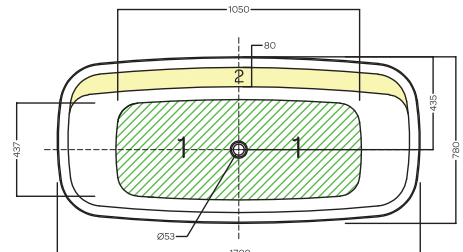

BT_03

1700x780x600mm

(1) Zona posizionamento scarico - (1) Drain positioning area
(2) Zona per installazione rubinetteria - (2) Mixer installation area