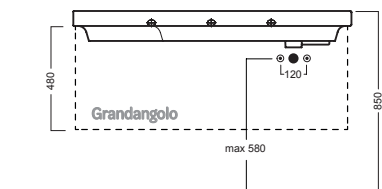

DISEGNO TECNICO TECHNICAL DESIGN

con sifone salvaspazio - with space saver trap

ACCESSORI ACCESSORIES

Fissaggio lavabo
Fixing bolt for washbasin

Piletta in CERAMICA con tappo "Up & Down" Ø 71 mm
CERAMIC drain siphon with "Up & Down" cap Ø 71 mm

Piletta universale "Up & Down"/ Scarico Libero con tappo Ø 63 mm
Universal "Free outlet" / "Up & Down" drain siphon with cap Ø 63 mm

Sifone di scarico
drain trap

Mobile h.48 - 3 ante
Furniture h.48 - 3 doors

DX

Mobile h.48 - 3 ante
Furniture h.48 - 3 doors

SX

Cassettiera 340x320x370h Inside Unit
Element Interne 340x320x370h

Sifone salvaspazio
Space saver trap

GAMMA COLORE COLOR RANGE

lavabo
Wall hung

BIANCO
WHITE

mobili
furnitures

BIANCO SPATOLATO
WHITE 'CEMENT EFFECT'

TORTORA SPATOLATO
DOVE GRAY 'CEMENT EFFECT'

CEMENTO
CEMENT

RUGGINE
RUST

GRIGIO SPATOLATO
GREY 'CEMENT EFFECT'

TEAK

HATRIA