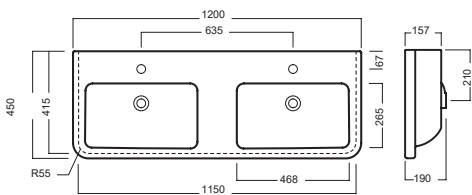

DISEGNO TECNICO TECHNICAL DESIGN

semicolonna / siphon cover