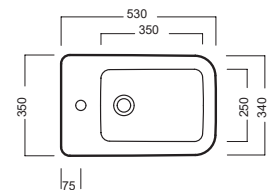

DISEGNO TECNICO TECHNICAL DESIGN

	A	B
	160	220
	100	190