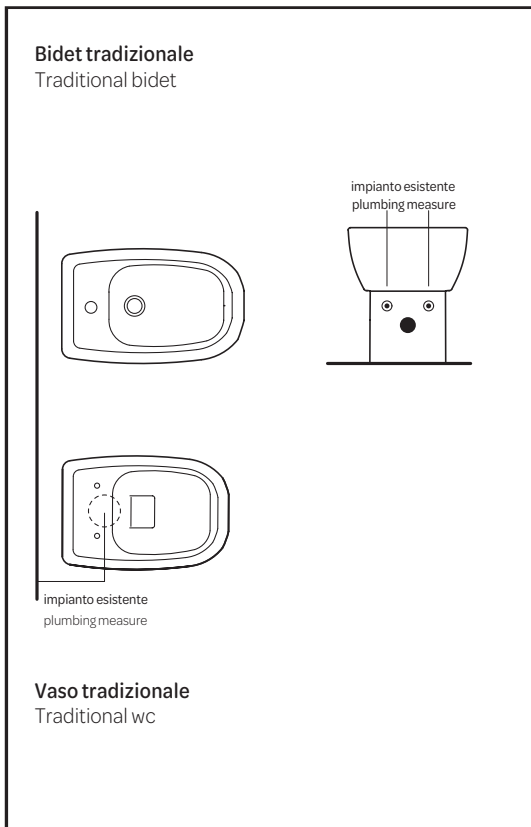

**Il bidet che cercavi.
La soluzione ottimale
per RISTRUTTURAZIONI,
ma anche per NUOVI IMPIANTI.**

The bidet you were looking for. The perfect solution both for RENOVATIONS and for NEW SYSTEMS.

APERTURA POSTERIORE PIÙ AMPIA
wider opening at the back

NESSUN INTERVENTO ALL'IMPIANTO
no need of plumbing work

INSTALLAZIONE FACILE
easy to install

ISPEZIONI PIÙ SEMPLICI
simpler to inspect

PERFEZIONE ESTETICA
perfect appearance

ACCANTO AL VASO TRASLATO, NE COMPLETA LA SUA FUNZIONALITÀ

Sostituire un bidet tradizionale diventa semplice ed economico.

OPEN BIDET, COMBINED WITH SHIFT DRAIN WC, IS EVEN MORE FUNCTIONAL

Replacing a traditional bidet becomes easy and not expensive.

TRADITIONAL SYSTEM