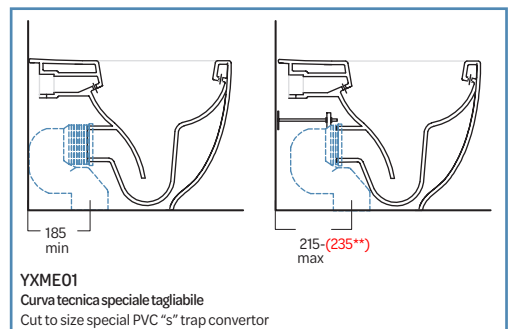

Per tutte le misure inferiori a 160 mm, aggiungere il raccordo scarico parete 90MM.
For all minor measures of 160 mm, it must be added the PVC wall connected 90MM.

Raccordo eccentrico per entrata acqua
Eccentric pipe for water inlet.