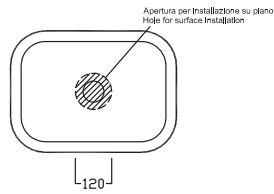

DISEGNO TECNICO TECHNICAL DESIGN

ACCESSORI ACCESSORIES

Piletta in CERAMICA con tappo "Up & Down" Ø 71 mm
CERAMIC drain siphon with "Up & Down" cap Ø 71 mm

Piletta universale "Up & Down"/ Scarico Libero con tappo Ø 63 mm
Universal "Free outlet" / "Up & Down" drain siphon with cap Ø 63 mm

Sifone di scarico INOX
INOX drain trap

GAMMA COLORE COLOR RANGE

BIANCO
WHITE

BIANCO MATT
WHITE MATT

AVORIO
IVORY

TABACCO
TOBACCO

CRETA
CRETE

SELVA
FOREST

SABBIA
SAND

CEMENTO
CEMENT

ANTRACITE
ANTHRACITE

CENERE
ASH

LAVAGNA
BLACKBOARD

NERO MATT
BLACK MATT