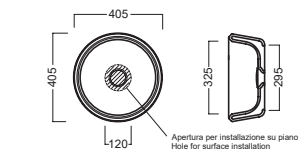

DISEGNO TECNICO TECHNICAL DESIGN

reverse dx/sx