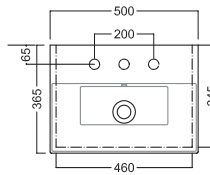

DISEGNO TECNICO TECHNICAL DESIGN

ACCESSORI ACCESSORIES