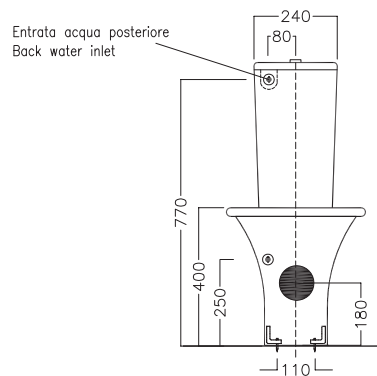

ACCESSORI ACCESSORIES

GEBERIT
Installed

GEBERIT
Installed

GAMMA COLORE COLOR RANGE