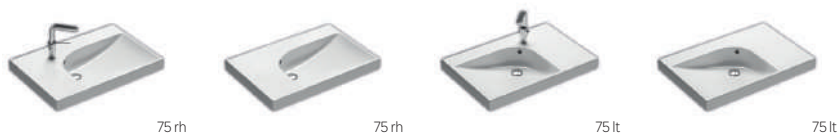

Item Artikel	Code Artikel	Details Angaben	Euro €	mm	Kg/unit	Pallet		Pag.
						TRUCK	CNTR	
						Box Loose	Box Loose	

GRANDANGOLO 75 RH/LT

WALL HUNG WASHBASINS WASCHBECKEN WANDHÄNGEND

Washbasin G-75 right one hole Waschbecken G-75 Rechts 1 Hahnloch	00YXF801		€ 759	750x500	29	24	22	200
Washbasin G-75 right without holes Waschbecken G-75 Rechts ohne Hahnloch	00Y0YD01		€ 732	750x500	29	24	22	200
Washbasin G-75 left one hole Waschbecken G-75 Links 1 Hahnloch	00YXF901		€ 759	750x500	29	24	22	200
Washbasin G-75 left without holes Waschbecken G-75 Links ohne Hahnloch	00Y0XK01		€ 732	750x500	29	24	22	200

Accessories:

Zubehör:

Fixing bolt for washbasin Ø 10 mm Befestigung für Waschbecken	YR4701				-	-	-	129
Universal drain siphon 1 1/4" with ceramic cap "Up & Down" / "free outlet" Ø 71 mm WHITE Siphon Ablauf Up and Down freies Ablauf mit Deckel in Keramik Ø 71 mm Weiß	A0Y7A801		€ 132		0,3	-	-	126
ABS universal free outlet / "Up & Down" drain siphon 1 1/4" cap Ø 63 mm CROME Siphon 1 1/4" mit Deckel in Kunststoff "Up and Down" Ø 63 mm VERCHROMT	01YXMQ77		€ 77		0,2	-	-	126