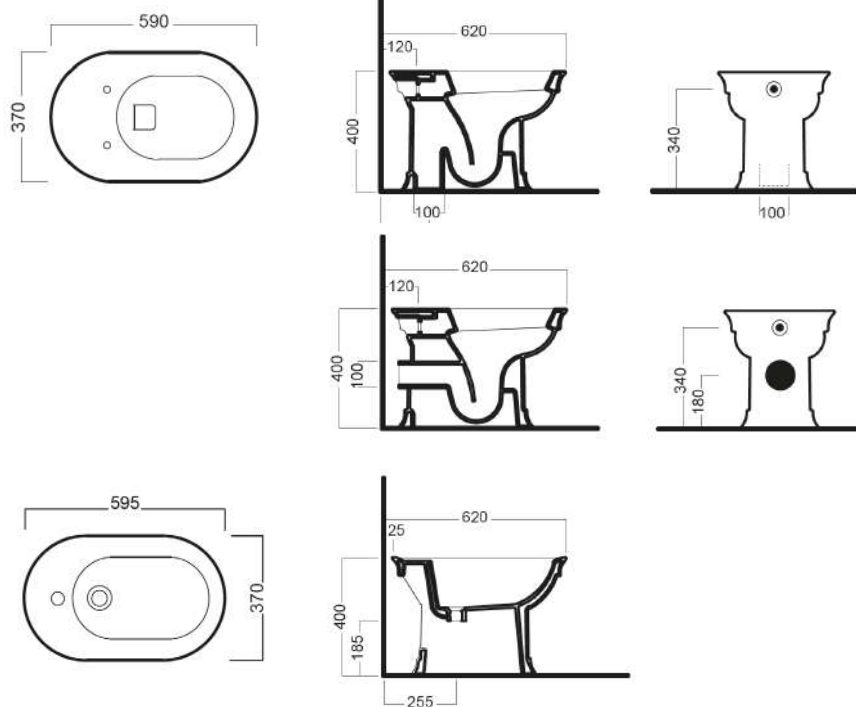

DISEGNO TECNICO TECHNICAL DESIGN

ACCESSORI ACCESSORIES

GAMMA COLORE COLOR RANGE

HATRIA