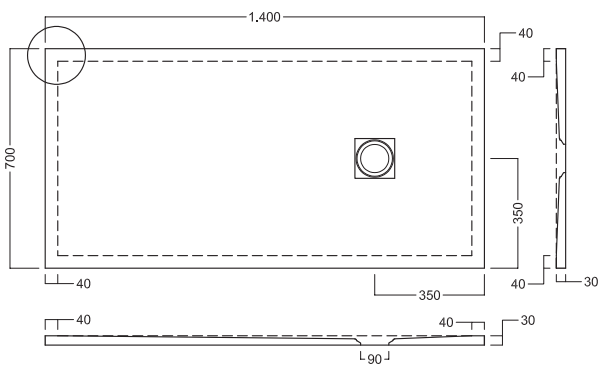

INSTALLAZIONE

INSTALLATION

DISEGNO TECNICO TECHNICAL DESIGN

Tolleranzamassima ± 1,5%
Maximum allowed tolerance ± 1,5%

ACCESSORI

ACCESSORIES

Griglia quadrata in ABS BIANCA /
ABS white square cover

Solo Piletta senza coperchio /
Only Shower drain no cover

GEBERIT

Installed

Piletta ispezionabile GEBERIT h 60 mm da 90 mm, senza coperchio
GEBERIT Shower drain with removable siphon, drainage 90 mm, h 60 mm without cover

GAMMA COLORE

COLOR RANGE

01
BIANCO LUCIDO/
GLOSSY WHITE