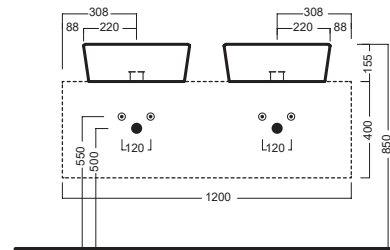

DISEGNO TECNICO TECHNICAL DESIGN

ACCESSORI ACCESSORIES

Piletta in CERAMICA con tappo "Up & Down" Ø 71 mm
CERAMIC drain siphon with "Up & Down" cap Ø 71 mm

Piletta universale "Up & Down"/ Scarico Libero con tappo Ø 63 mm
Universal "Free outlet" / "Up & Down" drain siphon with cap Ø 63 mm

Sifone di scarico INOX
INOX drain trap

GAMMA COLORE COLOR RANGE

01
BIANCO
WHITE

25
BIANCO MATT
WHITE MATT

12
AVORIO
IVORY

29
TABACCO
TOBACCO

28
CRETA
CRETE

46
SELVA
FOREST

26
SABBIA
SAND

07
CEMENTO
CEMENT

08
ANTRACITE
ANTHRACITE

45
CENERE
ASH

06
LAVAGNA
BLACKBOARD

02
NERO MATT
BLACK MATT

Trilogy Gold edition

B6
ORO GIALLO
YELLOW GOLD

39
ORO BIANCO
WHITE GOLD

30
ORO ROSSO
RED GOLD

HATRIA