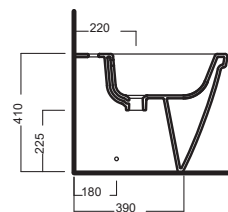

DISEGNO TECNICO TECHNICAL DESIGN

	A	B
	160	220
	100	190