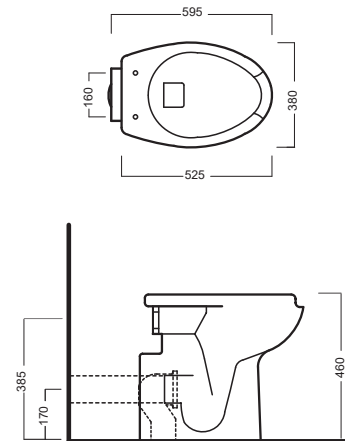

DISEGNO TECNICO TECHNICAL DESIGN

ACCESSORI ACCESSORIES

GAMMA COLORE COLOR RANGE

HATRIA