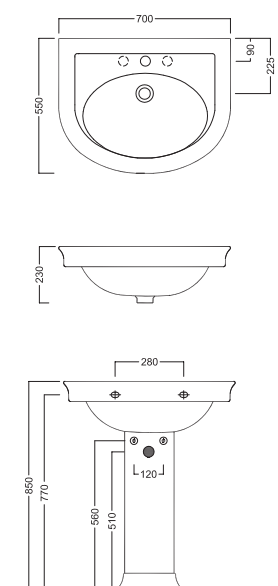

DISEGNO TECNICO TECHNICAL DESIGN

ACCESSORI

ACCESSORIES

GAMMA COLORE

COLOR RANGE

HATRIA