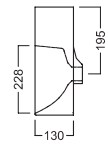

DISEGNO TECNICO TECHNICAL DESIGN