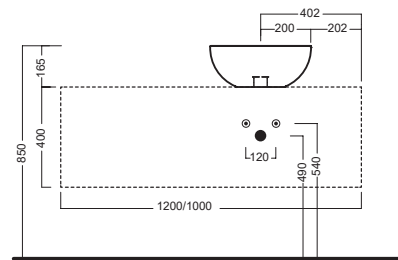

DISEGNO TECNICO TECHNICAL DESIGN

ACCESSORI ACCESSORIES

Piletta in CERAMICA con tappo "Up & Down" Ø 71 mm
CERAMIC drain siphon with "Up & Down" cap Ø 71 mm

Piletta universale "Up & Down"/ Scarico Libero con tappo Ø 63 mm
Universal "Free outlet" / "Up & Down" drain siphon with cap Ø 63 mm

Sifone di scarico INOX
INOX drain trap

GAMMA COLORE COLOR RANGE

01
BIANCO
WHITE

25
BIANCO MATT
WHITE MATT

12
AVORIO
IVORY

29
TABACCO
TOBACCO

28
CRETA
CRETE

46
SELVA
FOREST

26
SABBIA
SAND

07
CEMENTO
CEMENT

08
ANTRACITE
ANTHRACITE

45
CENERE
ASH

06
LAVAGNA
BLACKBOARD

02
NERO MATT
BLACK MATT