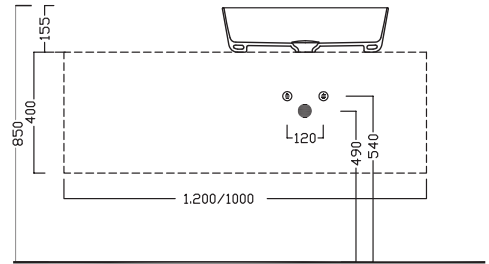

HAPPY HOUR SLIM

18:00

550x380

Lavabo da installare in appoggio su piano o su base mobile. Senza troppopieno.

Surface-mounted washbasin. Can be installed on wood base furniture. No overflow.

INSTALLAZIONE INSTALLATION

In appoggio
Surface-mounted

Su base mobile
On wood base furniture

DISEGNO TECNICO TECHNICAL DESIGN

ACCESSORI ACCESSORIES

Piletta in CERAMICA con tappo "Up & Down" Ø 71 mm
CERAMIC drain siphon with "Up & Down" cap Ø 71 mm

Piletta universale "Up & Down"/ Scarico Libero con tappo Ø 63 mm
Universal "Free outlet" / "Up & Down" drain siphon with cap Ø 63 mm

Sifone di scarico INOX
INOX drain trap

GAMMA COLORE COLOR RANGE

BIANCO
WHITE

BIANCO MATT
WHITE MATT

AVORIO
IVORY

TABACCO
TOBACCO

CRETA
CRETE

SELVA
FOREST

SABBIA
SAND

CEMENTO
CEMENT

ANTRACITE
ANTHRACITE

CENERE
ASH

LAVAGNA
BLACKBOARD

NERO MATT
BLACK MATT