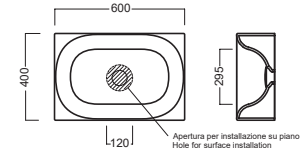

DISEGNO TECNICO TECHNICAL DESIGN

reverse dx/sx