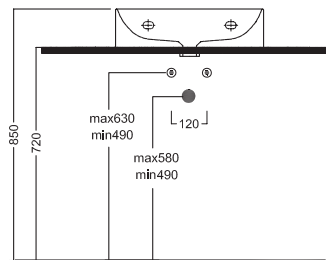

DISEGNO TECNICO TECHNICAL DESIGN

ACCESSORI ACCESSORIES

GAMMA COLORE COLOR RANGE

lavabo
Wall hung

mobili
furnitures