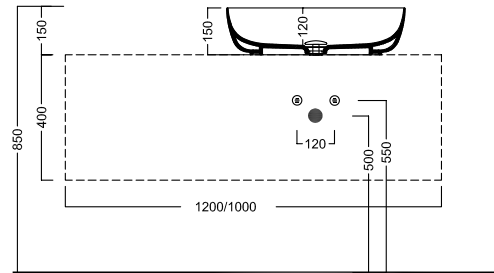

Su base mobile
On wood base furniture

DISEGNO TECNICO TECHNICAL DESIGN

ACCESSORI ACCESSORIES

Piletta in CERAMICA con tappo "Up & Down" Ø 71 mm
CERAMIC drain siphon with "Up & Down" cap Ø 71 mm

Piletta universale "Up & Down" / Scarico Libero con tappo Ø 63 mm
Universal "Free outlet" / "Up & Down" drain siphon with cap Ø 63 mm