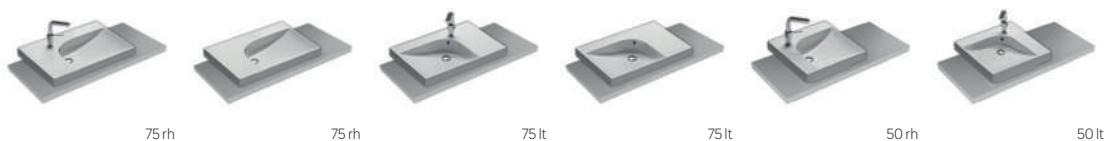

Item Artikel	Code Artikel	Details Angaben	Euro €	mm	Kg/unit	Pallet		Pag.
						TRUCK	CNTR	
						Box Loose	Box Loose	

GRANDANGOLO SURFACE-MOUNTED

SURFACE-MOUNTED WASHBASINS AUFSATZWASCHTISCH

Washbasin G-75 right one hole Waschbecken G-75 Rechts 1 Hahnloch	00YXET01		€ 772	750x500	29	24	22	200
Washbasin G-75 right without holes Waschbecken G-75 Rechts ohne Hahnloch	00YXNT01		€ 772	750x500	29	24	22	200
Washbasin G-75 left one hole Waschbecken G-75 Links 1 Hahnloch	00YXEU01		€ 772	750x500	29	24	22	200
Washbasin G-75 left without holes Waschbecken G-75 Links ohne Hahnloch	00YXNS01		€ 772	750x500	29	24	22	200
Washbasin G-50 right one hole Waschbecken G-50 Rechts 1 Hahnloch	00YXER01		€ 541	500x500	20	40	34	201
Washbasin G-50 left one hole Waschbecken G-50 Links 1 Hahnloch	00YXES01		€ 541	500x500	20	40	34	201

Accessories:

Zubehör:

Fixing bolt for washbasin Ø 10 mm Befestigung für Waschbecken	YR4701					-	-	129
Universal drain siphon 1 1/4" with ceramic cap "Up & Down" / "free outlet" Ø 71 mm WHITE Siphon Ablauf Up and Down freies Ablauf mit Deckel in Keramik Ø 71 mm Weiß	A0Y7A801		€ 132			0,3	-	126
ABS universal free outlet / "Up & Down" drain siphon 1 1/4" cap Ø 63 mm CROME Siphon 1 1/4" mit Deckel in Kunststoff "Up and Down" Ø 63 mm VERCHROMT	01YXMQ77		€ 77			0,2	-	126
ABS universal free outlet / "Up & Down" drain siphon 1 1/4" cap Ø 63 mm WHITE Siphon 1 1/4" mit Deckel in Kunststoff "Up and Down" Ø 63 mm Weiß	01YXMQ01		€ 77			0,2	-	126
Aesthetic and adjustable trap in ABS for washbasin CROME Ästhetischer Siphon in ABS verstellbar für Waschbeckenabfluss Wand VERCHROMT	YXMY77		€ 107			0,3	-	127