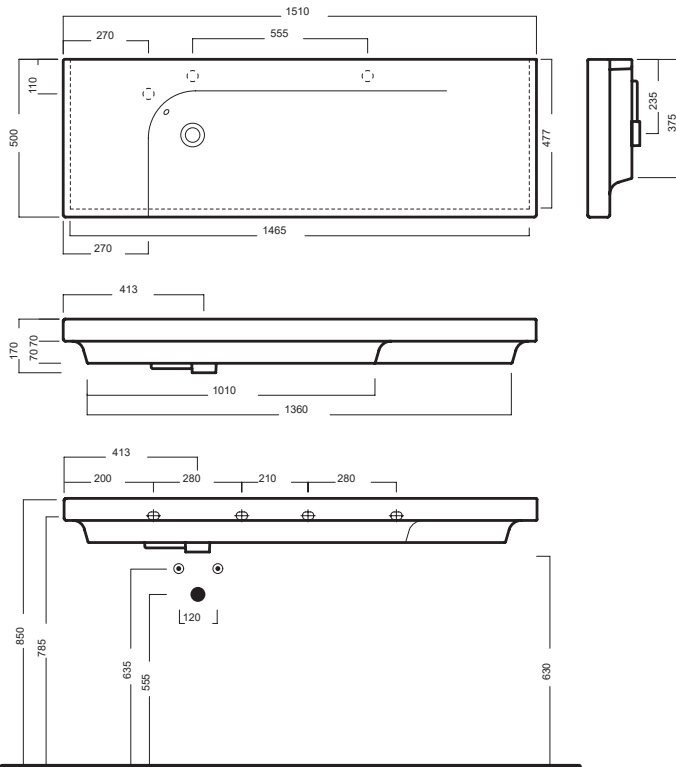

DISEGNO TECNICO TECHNICAL DESIGN

ACCESSORI ACCESSORIES

Fissaggio lavabo
Fixing bolt for washbasin

Piletta in CERAMICA con tappo "Up & Down" Ø 71 mm
CERAMIC drain siphon with "Up & Down" cap Ø 71 mm

Piletta universale "Up & Down"/ Scarico Libero con tappo Ø 63 mm
Universal "Free outlet" / "Up & Down" drain siphon with cap Ø 63 mm

Sifone di scarico
drain trap

GAMMA COLORE COLOR RANGE

BIANCO
WHITE

HATRIA