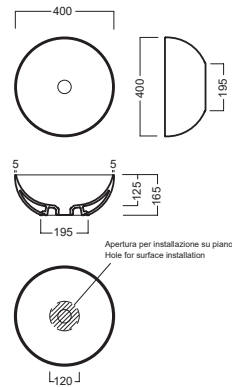

DISEGNO TECNICO TECHNICAL DESIGN

ACCESSORI ACCESSORIES

Piletta in CERAMICA con tappo "Up & Down" Ø 71 mm
CERAMIC drain siphon with "Up & Down" cap Ø 71 mm

Piletta universale "Up & Down"/ Scarico Libero con tappo Ø 63 mm
Universal "Free outlet" / "Up & Down" drain siphon with cap Ø 63 mm

Sifone di scarico INOX
INOX drain trap

GAMMA COLORE COLOR RANGE

01
BIANCO
WHITE

25
BIANCO MATT
WHITE MATT

12
AVORIO
IVORY

29
TABACCO
TOBACCO

28
CRETA
CRETE

46
SELVA
FOREST

26
SABBIA
SAND

07
CEMENTO
CEMENT

08
ANTRACITE
ANTHRACITE

45
CENERE
ASH

06
LAVAGNA
BLACKBOARD

02
NERO MATT
BLACK MATT