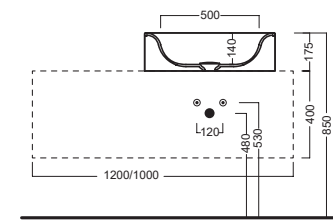

ACCESSORI ACCESSORIES

Sifone di scarico
drain trap

Piletta in CERAMICA con
tappo "Up & Down" Ø 71 mm
CERAMIC drain siphon with
"Up & Down" cap Ø 71 mm

Piletta universale "Up & Down"/
Scarico Libero con tappo Ø 63 mm
Universal "Free outlet"/"Up & Down"
drain siphon with cap Ø 63 mm

GAMMA COLORE COLOR RANGE

HATRIA