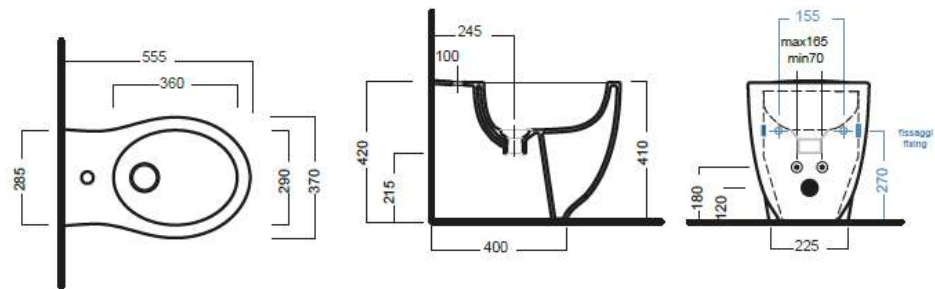

vedi sequenza di montaggi see installation sequence

ACCESSORI ACCESSORIES

fischer
innovative solutions

Fissaggio nascosto per vasi e bidet filo muro senza fori laterali
Blind fixing for back to wall wc and bidet without side holes

Riduttore di flusso per vasi
Pressure Reducer for WC

Curva tecnica
PVC "s" trap convertor

Raccordo scarico parete 90MM
PVC wall connection outlet 90MM

Piletta in CERAMICA con tappo "Up & Down" Ø 71 mm
CERAMIC drain siphon with "Up & Down" cap Ø 71 mm

Piletta universale "Up & Down" / Scarico Libero con tappo Ø 63 mm
Universal "Free outlet" / "Up & Down" drain siphon with cap Ø 63 mm

Sedile frenato
Soft close seat cover

Sedile
Seat cover

GAMMA COLORE COLOR RANGE

HATRIA