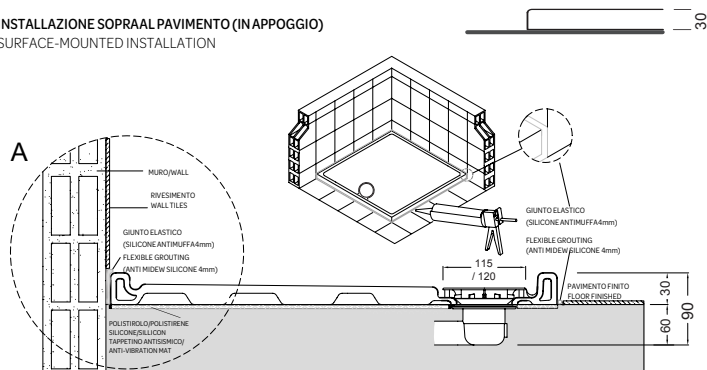

Sequenza installazione / Sequence of installation

INSTALLAZIONE SOPRAAL PAVIMENTO (IN APPOGGIO)
SURFACE-MOUNTED INSTALLATION