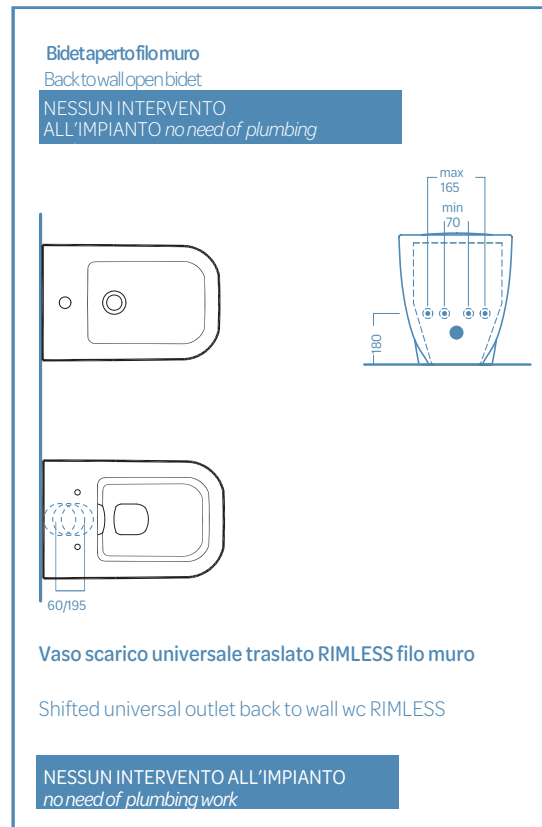

BIANCA

OPEN BIDET

**Il bidet che cercavi.
La soluzione ottimale
per RISTRUTTURAZIONI,
ma anche per NUOVI IMPIANTI.**

The bidet you were looking for. The perfect solution both for RENOVATIONS and for NEW SYSTEMS.

- APERTURA POSTERIORE PIÙ AMPIA
  wider opening at the back
- NESSUN INTERVENTO ALL'IMPIANTO
  no need of plumbing work
- INSTALLAZIONE FACILE
  easy to install
- ISPEZIONI PIÙ SEMPLICI
  simpler to inspect
- PERFEZIONE ESTETICA
  perfect appearance

ACCANTO AL VASO TRASLATO, NE COMPLETA LA SUA FUNZIONALITÀ

Sostituire un bidet tradizionale diventa semplice ed economico.

OPEN BIDET, COMBINED WITH SHIFT DRAIN WC, IS EVEN MORE FUNCTIONAL

Replacing a traditional bidet becomes easy and not expensive.

TRADITIONAL SYSTEM

NEW SYSTEM