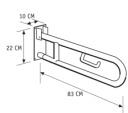

Item Artikel	Code Artikel	Details Angaben	Euro €	mm	Kg/unit	Pallet		Pag.
						TRUCK	CNTR	
						Box Loose	Box Loose	

AUTONOMY ACCESSORIES ZUBEHÖR

HANDRAILS Handstütze

Handrail Wall to wall Handstütze Wand zu Wand Stütze	00YOD701		€ 305	1600	3	-	-	-
Handrail Wall to floor Handstütze Wand zu Boden Stütze	00YOD801		€ 305	1800	3	-	-	-
Angle handrail X/Y 67 cm Eck Handstütze X/Y 67 cm	00YOCT01		€ 289	670x670	3	-	-	-
Angle handrail X/Y 77 cm Eck Handstütze X/Y 77 cm	00YOYCV01		€ 312	770x770	3	-	-	-
Handrail with left vertical rod Linke Handstütze	00YOYCZ01		€ 354	670x670x780	4	-	-	-
Handrail with right vertical rod Rechte Handstütze	00YOYCV01		€ 354	670x670x780	4	-	-	-

EMERGENCY BAR WANDSCHUTZBEUGEL AUF DEM BODEN

Wall to floor emergency bar with right or left reinforcement Wandschutzbügel auf dem Boden mit link/ rechts Verstärkung	00YOD901		€ 335	800x780x135	4	-	-	-

YODC01

FOLDING SUPPORTING BARS HAENGENDER STUETZSTANGE

Supporting bar 60 cm Stützstange 60 cm	00YODA01		€ 529	600x220x100	4	-	-	-
Supporting bar 83 cm Stützstange 83 cm	00YODB01		€ 587	830x220x100	5	-	-	-
Supporting bar with roll holder 83 cm Stützstange mit Rollenhalter 83 cm	00YODC01		€ 617	830x220x100	5	-	-	-
Supporting bar on post Stützstange auf Standsäule	00YODD01		€ 644	880x770x140	10	-	-	-