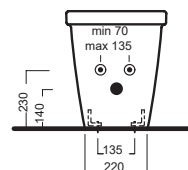

DISEGNO TECNICO TECHNICAL DESIGN

	A	B
	160	220
	100	190