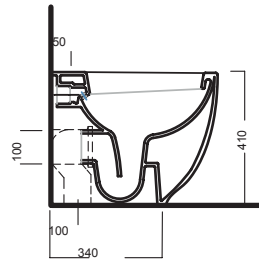

DISEGNO TECNICO TECHNICAL DESIGN

vedi sequenza di montaggi see installation sequence