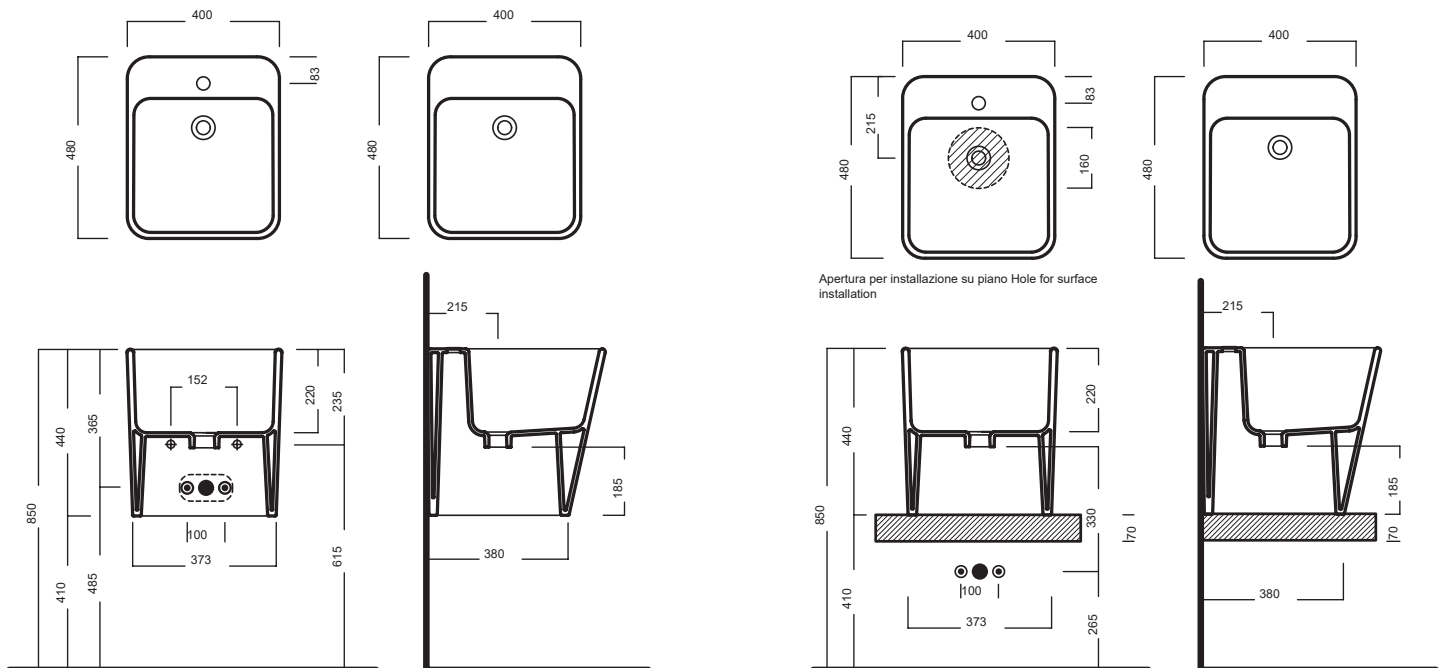

DISEGNO TECNICO TECHNICAL DESIGN

ACCESSORI ACCESSORIES

GAMMA COLORE COLOR RANGE