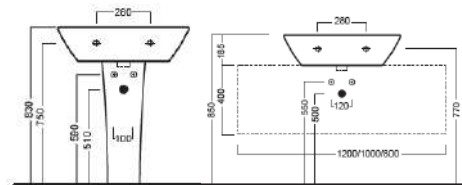

colonna_pedestal