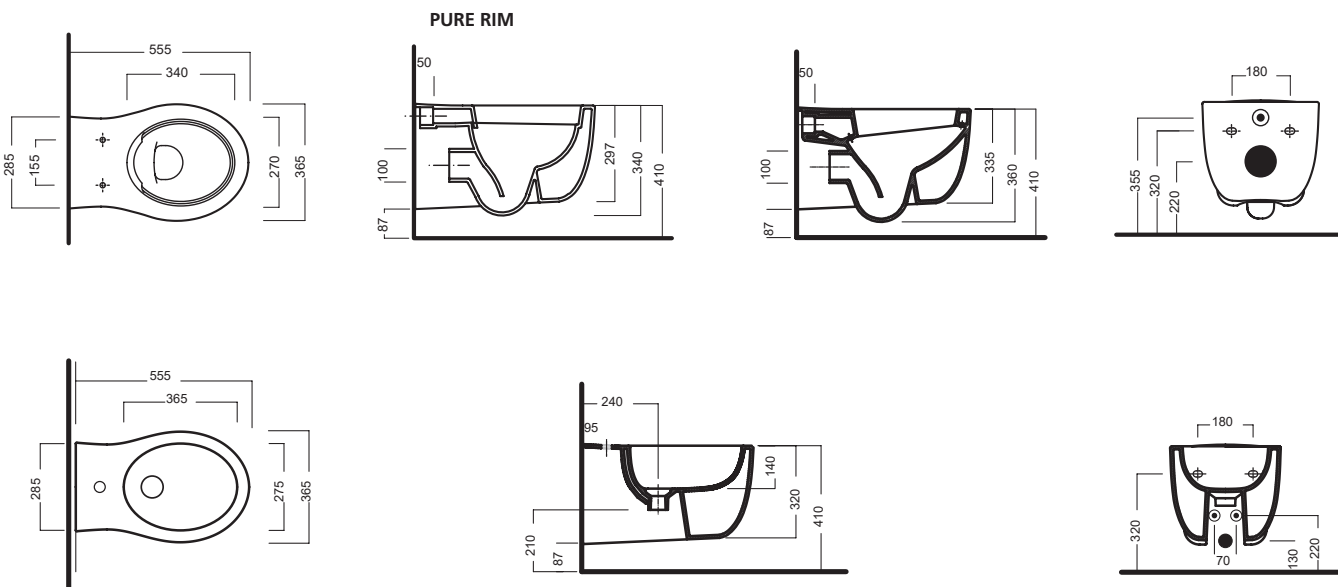

DISEGNO TECNICO TECHNICAL DESIGN

ACCESSORI ACCESSORIES

Fissaggio nascosto per sospesi
Universale wall-hung WC and bidet
Hidden Fixing Kit - Universal

SOLO PURE RIM
Riduttore di flusso per vasi
Pressure Reducer for WC

Piletta in CERAMICA con tappo "Up & Down" Ø 71 mm
CERAMIC drain siphon with
"Up & Down" cap Ø 71 mm

Piletta universale "Up & Down" / Scarico Libero con tappo Ø 63 mm
Universal "Free outlet" /
"Up & Down" drain siphon with cap Ø 63 mm

fischer
innovative solutions
Staffa universale per sospesi
Universal wall hung bracket

Sedile frenato
Soft close seat cover

Sedile
Seat cover

GAMMA COLORE COLOR RANGE

BIANCO
WHITE

HATRIA