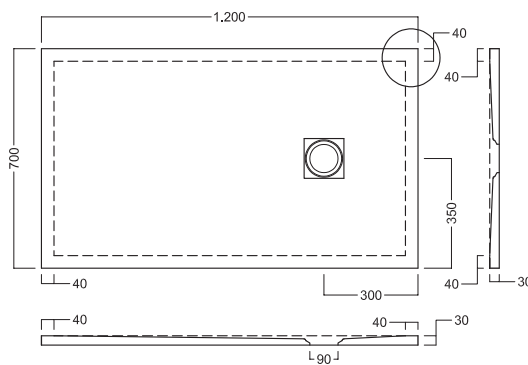

INSTALLAZIONE

INSTALLATION

DISEGNO TECNICO TECHNICAL DESIGN

Tolleranzamassima ± 1,5%
Maximum allowed tolerance ± 1,5%

ACCESSORI

ACCESSORIES

Griglia quadrata in ABS BIANCA /
ABS white square cover

Solo Piletta senza coperchio /
Only Shower drain no cover

GEBERIT

Installed

Piletta ispezionabile GEBERIT h 60 mm da 90 mm, senza coperchio
GEBERIT Shower drain with removable siphon, drainage 90 mm, h 60 mm without cover

GAMMA COLORE

COLOR RANGE

01
BIANCO LUCIDO/
GLOSSY WHITE