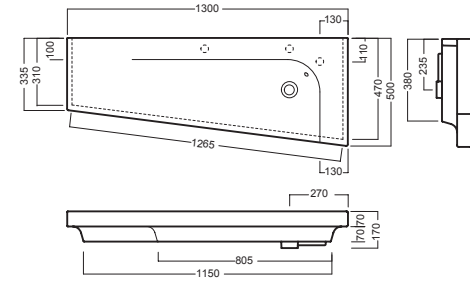

DISEGNO TECNICO TECHNICAL DESIGN

con sifone salvaspazio - with space saver trap

ACCESSORI ACCESSORIES

Fissaggio lavabo
Fixing bolt for washbasin

Piletta in CERAMICA con tappo "Up & Down" Ø 71 mm
CERAMIC drain siphon with "Up & Down" cap Ø 71 mm

Piletta universale "Up & Down"/ Scarico Libero con tappo Ø 63 mm
Universal "Free outlet" / "Up & Down" drain siphon with cap Ø 63 mm

Sifone di scarico
drain trap

Mobile h.48 - 3 ante
Furniture h.48 - 3 doors

DX

Mobile h.48 - 3 ante
Furniture h.48 - 3 doors

SX

Cassettiera 340x320x370h Inside Unit
Element Interne 340x320x370h

Sifone salvaspazio
Space saver trap

GAMMA COLORE COLOR RANGE

lavabo
Wall hung

BIANCO
WHITE

mobili
furnitures

BIANCO SPATOLATO
WHITE 'CEMENT EFFECT'

TORTORA SPATOLATO
DOVE GRAY 'CEMENT EFFECT'

CEMENTO
CEMENT

RUGGINE
RUST

GRIGIO SPATOLATO
GREY 'CEMENT EFFECT'

TEAK

HATRIA