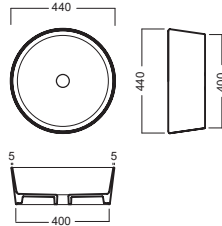

DISEGNO TECNICO TECHNICAL DESIGN

ACCESSORI ACCESSORIES

Piletta in CERAMICA con tappo "Up & Down" Ø 71 mm
CERAMIC drain siphon with "Up & Down" cap Ø 71 mm

Piletta universale "Up & Down"/ Scarico Libero con tappo Ø 63 mm
Universal "Free outlet" / "Up & Down" drain siphon with cap Ø 63 mm

Sifone di scarico INOX
INOX drain trap

GAMMA COLORE COLOR RANGE

01
BIANCO
WHITE

25
BIANCO MATT
WHITE MATT

12
AVORIO
IVORY

29
TABACCO
TOBACCO

28
CRETA
CRETE

46
SELVA
FOREST

26
SABBIA
SAND

07
CEMENTO
CEMENT

08
ANTRACITE
ANTHRACITE

45
CENERE
ASH

06
LAVAGNA
BLACKBOARD

02
NERO MATT
BLACK MATT

Trilogy Gold edition

B6
ORO GIALLO
YELLOW GOLD

39
ORO BIANCO
WHITE GOLD

30
ORO ROSSO
RED GOLD

HATRIA