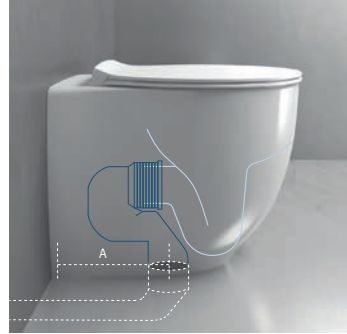

Seat cover spare parts page.120

Ersatzteile WC-Sitz Seite120

OLD SYSTEM

Vaso tradizionale scarico a terra
Traditional floor outlet wc

Riduzione dell'ingombro
Space-reducing

NEW SHIFTED OUTLET WC

● Y1E201

Le Fiabe Vaso scarico universale traslato filo muro
Le Fiabe shifted universal outlet back to wall wc