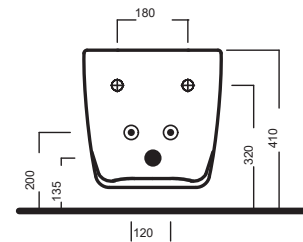

DISEGNO TECNICO

TECHNICAL DESIGN