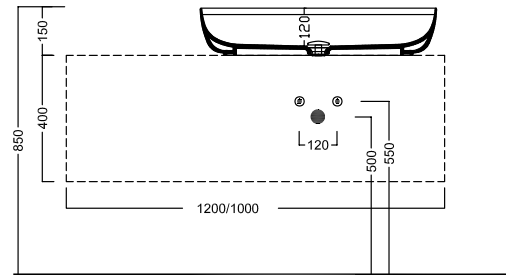

DISEGNO TECNICO TECHNICAL DESIGN

ACCESSORI ACCESSORIES

Piletta in CERAMICA con tappo "Up & Down" Ø 71 mm
CERAMIC drain siphon with "Up & Down" cap Ø 71 mm

Piletta universale "Up & Down"/ Scarico Libero con tappo Ø 63 mm
Universal "Free outlet" / "Up & Down" drain siphon with cap Ø 63 mm

Sifone di scarico INOX
INOX drain trap

GAMMA COLORE COLOR RANGE

01
BIANCO
WHITE

25
BIANCO MATT
WHITE MATT

12
AVORIO
IVORY

29
TABACCO
TOBACCO

28
CRETA
CRETE

46
SELVA
FOREST

26
SABBIA
SAND

07
CEMENTO
CEMENT

08
ANTRACITE
ANTHRACITE

45
CENERE
ASH

06
LAVAGNA
BLACKBOARD

02
NERO MATT
BLACK MATT

HATRIA