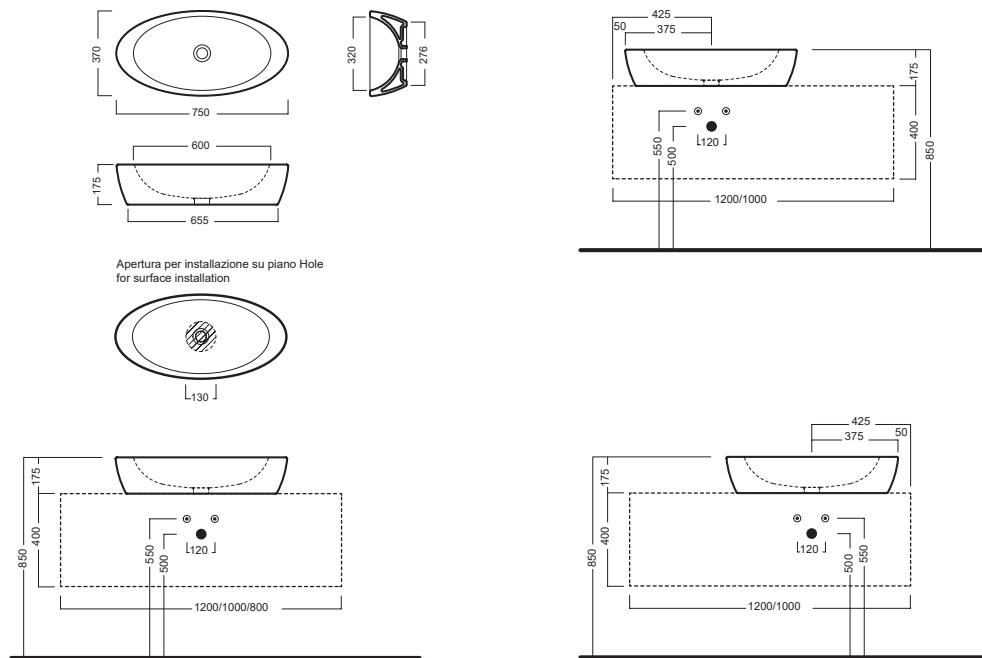

ACCESSORI ACCESSORIES

Piletta in CERAMICA con tappo "Up & Down" Ø 71 mm
CERAMIC drain siphon with "Up & Down" cap Ø 71 mm

Piletta universale "Up & Down"/ Scarico Libero con tappo Ø 63 mm
Universal "Free outlet" / "Up & Down" drain siphon with cap Ø 63 mm