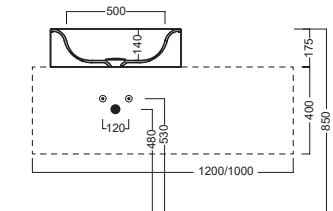

ACCESSORI ACCESSORIES

Sifone di scarico
drain trap

Piletta in CERAMICA con
tappo "Up & Down" Ø 71 mm
CERAMIC drain siphon with
"Up & Down" cap Ø 71 mm

Piletta universale "Up & Down"/
Scarico Libero con tappo Ø 63 mm
Universal "Free outlet"/"Up & Down"
drain siphon with cap Ø 63 mm

GAMMA COLORE COLOR RANGE

HATRIA