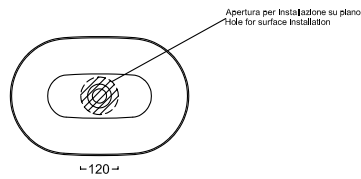

Su base mobile
On wood base furniture

DISEGNO TECNICO TECHNICAL DESIGN

ACCESSORI ACCESSORIES

Piletta in CERAMICA con tappo "Up & Down" Ø 71 mm
CERAMIC drain siphon with "Up & Down" cap Ø 71 mm

Piletta universale "Up & Down" / Scarico Libero con tappo Ø 63 mm
Universal "Free outlet" / "Up & Down" drain siphon with cap Ø 63 mm