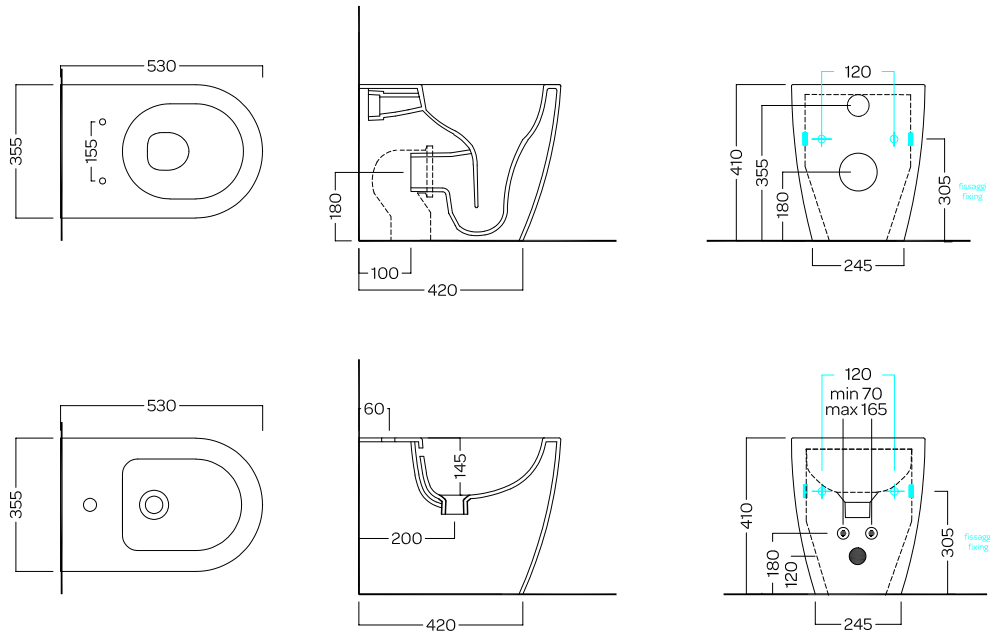

DISEGNO TECNICO TECHNICAL DESIGN

ACCESSORI ACCESSORIES

Fissaggio nascosto per vasi e bidet filo muro senza fori laterali
Blind fixing for back to wall wc and bidet without side holes

Curva tecnica
PVC "s" trap convertor

Raccordo scarico parete 90MM
PVC wall connection outlet 90MM

Piletta in CERAMICA con tappo "Up & Down" Ø 71 mm
CERAMIC drain siphon with "Up & Down" cap Ø 71 mm

Piletta universale "Up & Down"/ Scarico Libero con tappo Ø 63 mm
Universal "Free outlet" / "Up & Down" drain siphon with cap Ø 63 mm

Sedile frenato AVVOLGENTE EXTRA-SLIM
Wrap Soft Close Seat cover EXTRA-SLIM

Sedile frenato ACCOPPIATO SLIM
Sandwich Soft Close Seat cover SLIM

GAMMA COLORE COLOR RANGE

01
BIANCO
WHITE

25
BIANCO MATT
WHITE MATT

12
AVORIO
IVORY

29
TABACCO
TOBACCO

28
CRETA
CRETE

46
SELVA
FOREST

26
SABBIA
SAND

07
CEMENTO
CEMENT

08
ANTRACITE
ANTHRACITE

45
CENERE
ASH

06
LAVAGNA
BLACKBOARD

02
NERO MATT
BLACK MATT

HATRIA