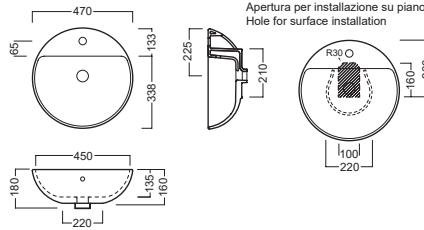

DISEGNO TECNICO TECHNICAL DESIGN

ACCESSORI ACCESSORIES

Sifone di scarico
drain trap

Piletta in CERAMICA con
tappo "Up & Down" Ø 71 mm
CERAMIC drain siphon with
"Up & Down" cap Ø 71 mm

Piletta universale "Up & Down"/
Scarico Libero con tappo Ø 63 mm
Universal "Free outlet" / "Up & Down"
drain siphon with cap Ø 63 mm

GAMMA COLORE COLOR RANGE

HATRIA