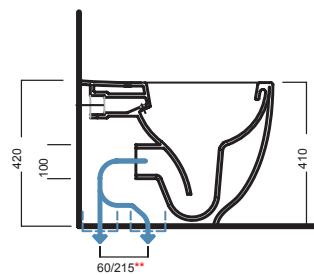

vedi sequenza di montaggio / see installation sequence

** 235mm Con Raccordo eccentrico per scarico Wc Y1PJ

** 235mm With eccentric pipe for wc outlet Y1PJ