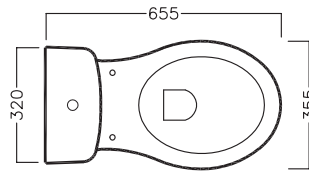

DISEGNO TECNICO TECHNICAL DESIGN

	A	B
YXME01	170	240
Y0EN01	100	205