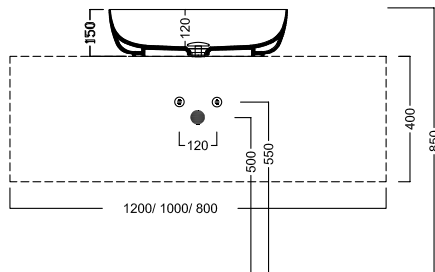

Su base mobile
On wood base furniture

DISEGNO TECNICO TECHNICAL DESIGN

ACCESSORI ACCESSORIES

Piletta in CERAMICA con tappo "Up & Down" Ø 71 mm
CERAMIC drain siphon with "Up & Down" cap Ø 71 mm

Piletta universale "Up & Down" / Scarico Libero con tappo Ø 63 mm
Universal "Free outlet" / "Up & Down" drain siphon with cap Ø 63 mm