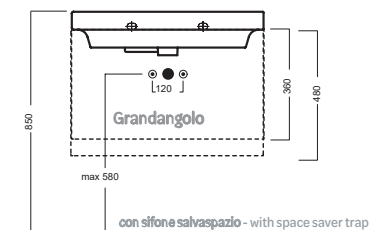

DISEGNO TECNICO TECHNICAL DESIGN

ACCESSORI ACCESSORIES

Fissaggio lavabo
Fixing bolt for washbasin

Piletta in CERAMICA con tappo "Up & Down" Ø 71 mm
CERAMIC drain siphon with "Up & Down" cap Ø 71 mm

Piletta universale "Up & Down"/ Scarico Libero con tappo Ø 63 mm
Universal "Free outlet" / "Up & Down" drain siphon with cap Ø 63 mm

Sifone di scarico
drain trap

Mobile h.36 - 1 cassetto
Furniture h.36 - 1 drawer

Mobile h.48 - 2 cassetti
Furniture h.48 - 2 drawer

Sifone salvaspazio
Space saver trap

GAMMA COLORE lavabo COLOR RANGE Wall hung

mobili furnitures

h.36 - 1 cassetto
h.36 - 1 drawer

h.48 - 2 cassetti
h.48 - 2 drawer

HATRIA