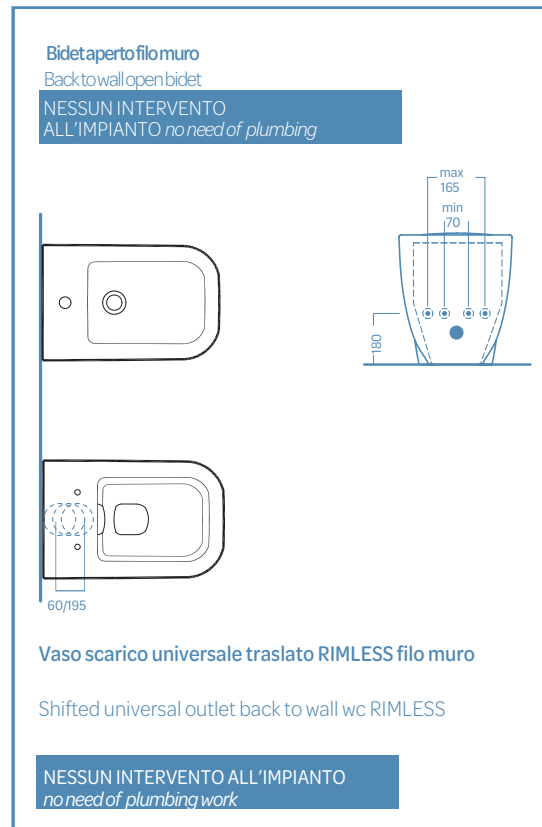

OPEN BIDET, COMBINED WITH SHIFT DRAIN WC, IS EVEN MORE FUNCTIONAL

Replacing a traditional bidet becomes easy and not expensive.

TRADITIONAL SYSTEM

NEW SYSTEM

BIANCA

MONOBLOCCO WC
355x655x845

Vaso monoblocco scarico universale per installazione a filo muro. Con cassette doppio scarico 3/6 litri entrata acqua alta e bassa.