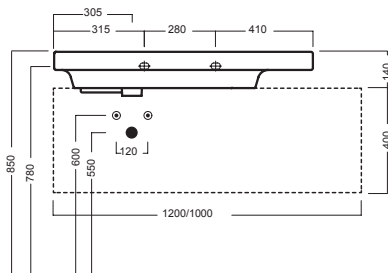

con sifone salvaspazio - with space saver trap

ACCESSORI ACCESSORIES

Fissaggio lavabo
Fixing bolt for washbasin

Piletta in CERAMICA con tappo "Up & Down" Ø 71 mm
CERAMIC drain siphon with "Up & Down" cap Ø 71 mm

Piletta universale "Up & Down"/ Scarico Libero con tappo Ø 63 mm
Universal "Free outlet" / "Up & Down" drain siphon with cap Ø 63 mm

Sifone di scarico
drain trap

Mobile h. 36 - 1 cassetto
Furniture h. 36 - 1 drawer

Mobile h. 48 - 2 cassetti
Furniture h. 48 - 2 drawer

Sifone salvaspazio
Space saver trap

GAMMA COLORE lavabo COLOR RANGE Wall hung

BIANCO
WHITE

mobili furnitures

h. 36 - 1 cassetto
h. 36 - 1 drawer

BIANCO SPATOLATO
WHITE 'CEMENT EFFECT'

TORTORA SPATOLATO
DOVE GRAY 'CEMENT EFFECT'

CEMENTO
CEMENT

RUGGINE
RUST

GRIGIO SPATOLATO
GREY 'CEMENT EFFECT'

TEAK

h. 48 - 2 cassetti
h. 48 - 2 drawer

BIANCO SPATOLATO
WHITE 'CEMENT EFFECT'

TORTORA SPATOLATO
DOVE GRAY 'CEMENT EFFECT'

CEMENTO
CEMENT

BIANCO SPATOLATO
WHITE 'CEMENT EFFECT'

CEMENTO
CEMENT