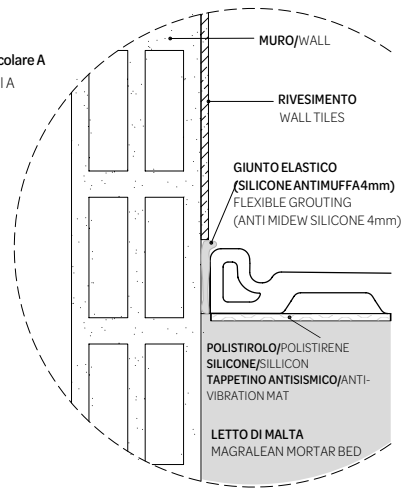

Particolare A
Detail A