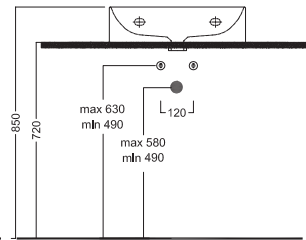

DISEGNO TECNICO TECHNICAL DESIGN

ACCESSORI ACCESSORIES

Fissaggio lavabo
Fixing bolt for washbasin

Piletta in CERAMICA con tappo "Up & Down" Ø 71 mm
CERAMIC drain siphon with "Up & Down" cap Ø 71 mm

Piletta universale "Up & Down"/ Scarico Libero con tappo Ø 63 mm
Universal "Free outlet" / "Up & Down" drain siphon with cap Ø 63 mm

Sifone di scarico INOX
INOX drain trap

Borchia Troppopieno Uni
Universal Overflow cap

Mobile sospeso 2 cassetti
Wall hung furniture 2 drawers

Struttura Sotto-Lavabo
Under-Basin Structure

Struttura Sotto-Lavabo sospesa
Wall hung Under-Basin Structure

Barra Portasciugamano Frontale
Front towel holder

Barra Portasciugamano Laterale
Side towel holder

GAMMA COLORE COLOR RANGE

lavabo
Wall hung

BIANCO
WHITE

BIANCO MATT
WHITE MATT

mobili
furnitures

BIANCO
WHITE

CEMENTO/TORTORA CEMENT
DOVE GRAY

ROVERE SHERWOOD CASTANO
CHESTNUT OAK

ROVERE SHERWOOD SCURO
DARK OAK

ROVERE SHERWOOD CHIARO
LIGHT OAK