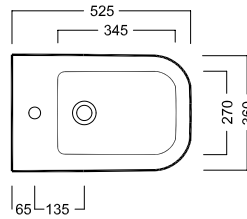

DISEGNO TECNICO

TECHNICAL DESIGN