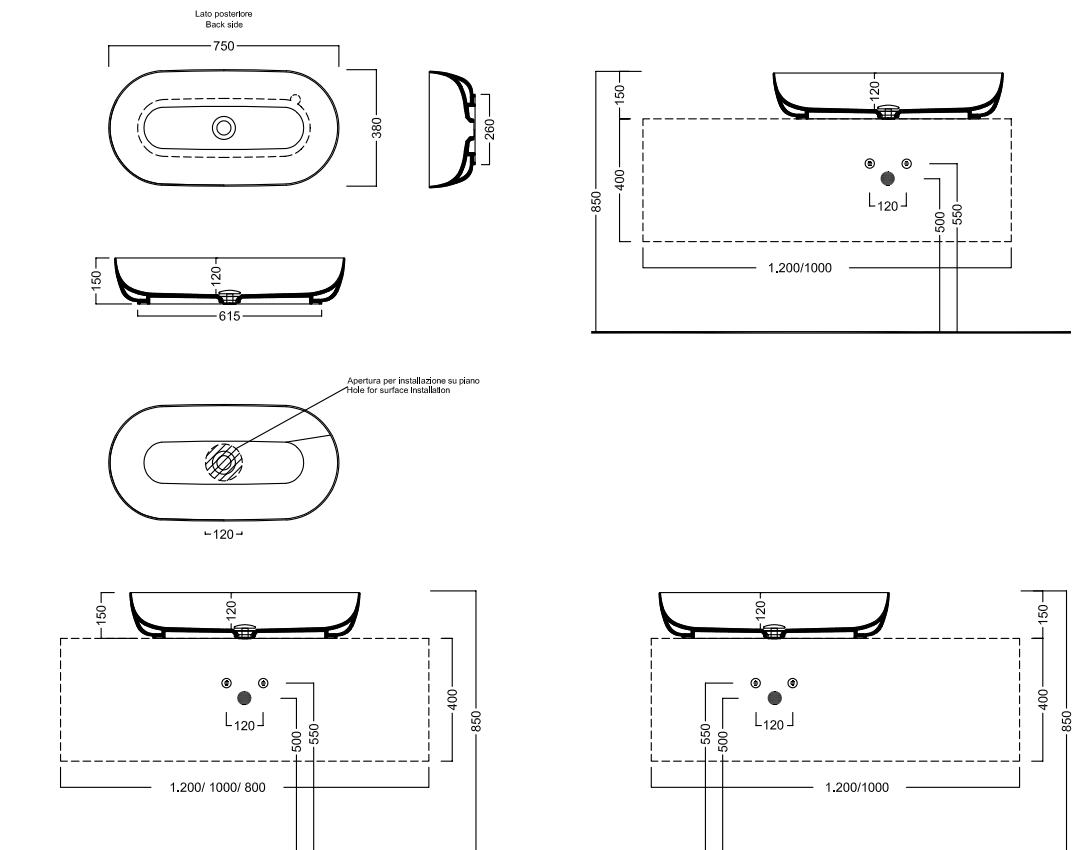

Su base mobile
On wood base furniture

DISEGNO TECNICO TECHNICAL DESIGN

ACCESSORI ACCESSORIES

Piletta in CERAMICA con tappo "Up & Down" Ø 71 mm
CERAMIC drain siphon with "Up & Down" cap Ø 71 mm

Piletta universale "Up & Down"/ Scarico Libero con tappo Ø 63 mm
Universal "Free outlet" / "Up & Down" drain siphon with cap Ø 63 mm