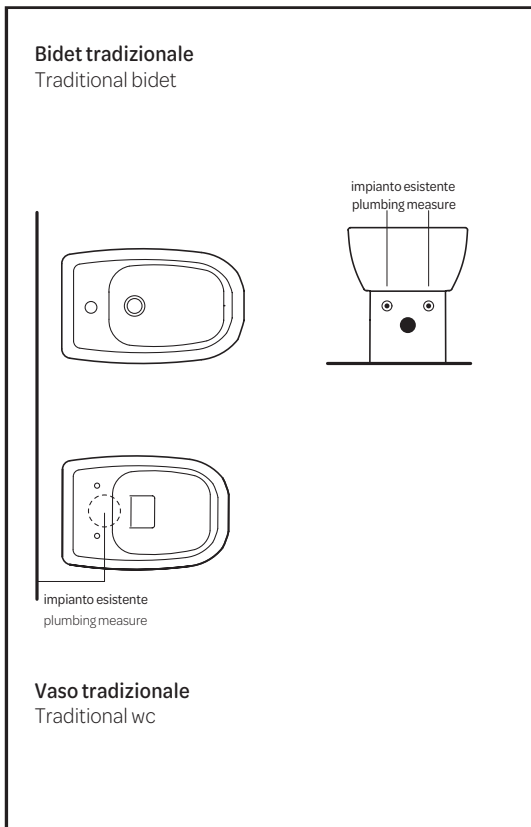

TRADITIONAL SYSTEM