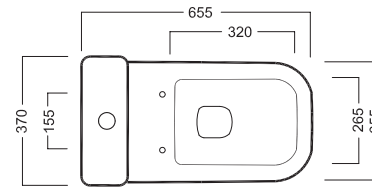

DISEGNO TECNICO TECHNICAL DESIGN

	A	B
YXME01	170	220
YOEN01	150	180