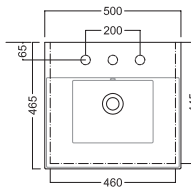

In appoggio
 Surface-mounted

Su mobile BAHIA 13
 On a BAHIA 13 furniture

DISEGNO TECNICO TECHNICAL DESIGN

ACCESSORI ACCESSORIES

Fissaggio lavabo
 Fixing bolt for washbasin

Piletta in CERAMICA con tappo "Up & Down" Ø 71 mm
 CERAMIC drain siphon with "Up & Down" cap Ø 71 mm