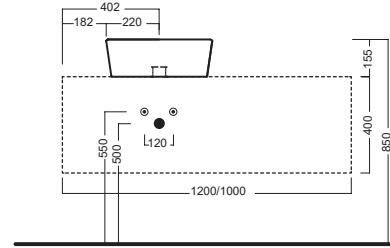

Su base mobile
On wood base furniture

DISEGNO TECNICO TECHNICAL DESIGN

ACCESSORI ACCESSORIES

Piletta in CERAMICA con tappo "Up & Down" Ø 71 mm
CERAMIC drain siphon with "Up & Down" cap Ø 71 mm

Piletta universale "Up & Down"/ Scarico Libero con tappo Ø 63 mm
Universal "Free outlet" / "Up & Down" drain siphon with cap Ø 63 mm