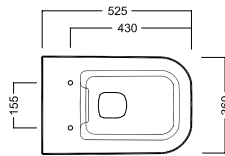

DISEGNO TECNICO TECHNICAL DESIGN

**215mm Con Raccordo eccentrico per scarico Wc Y1PJ
**215mm With eccentric pipe for Wc outlet Y1PJ

***Raccordo eccentrico per scarico Wc Y1PJ Y1PJ Da installare a filo pavimento.

***Eccentric pipe for Wc outlet Y1PJ Y1PJ To be installed floor level