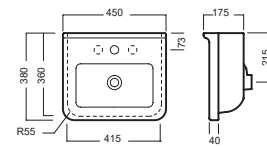

DISEGNO TECNICO TECHNICAL DESIGN

semicolonna / siphon cover