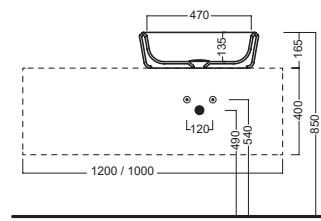

ACCESSORI ACCESSORIES

Sifone di scarico
drain trap

Piletta in CERAMICA con
tappo "Up & Down" Ø 71 mm
CERAMIC drain siphon with
"Up & Down" cap Ø 71 mm

Piletta universale "Up & Down"/
Scarico Libero con tappo Ø 63 mm
Universal "Free outlet"/"Up & Down"
drain siphon with cap Ø 63 mm

GAMMA COLORE COLOR RANGE

HATRIA