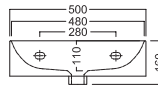

In appoggio
 Surface-mounted

Su mobile BAHIA 13
 On a BAHIA 13 furniture

DISEGNO TECNICO TECHNICAL DESIGN

ACCESSORI ACCESSORIES

Fissaggio lavabo
 Fixing bolt for washbasin

Piletta in CERAMICA con tappo "Up & Down" Ø 71 mm
 CERAMIC drain siphon with "Up & Down" cap Ø 71 mm