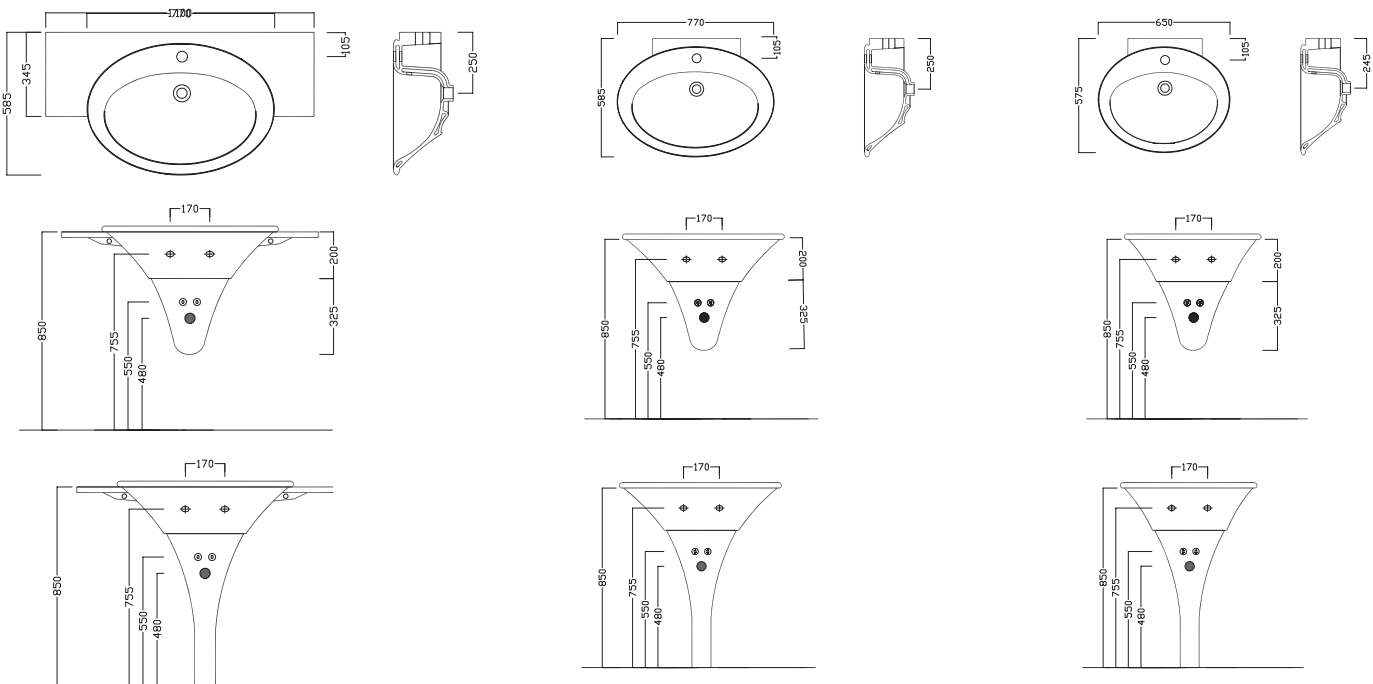

DISEGNO TECNICO TECHNICAL DESIGN

ACCESSORI ACCESSORIES

GAMMA COLORE COLOR RANGE