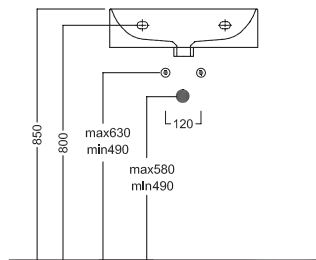

DISEGNO TECNICO TECHNICAL DESIGN

ACCESSORI ACCESSORIES

GAMMA COLORE COLOR RANGE

lavabo
Wall hung

mobili
furnitures