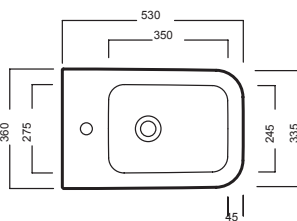

DISEGNO TECNICO

TECHNICAL DESIGN