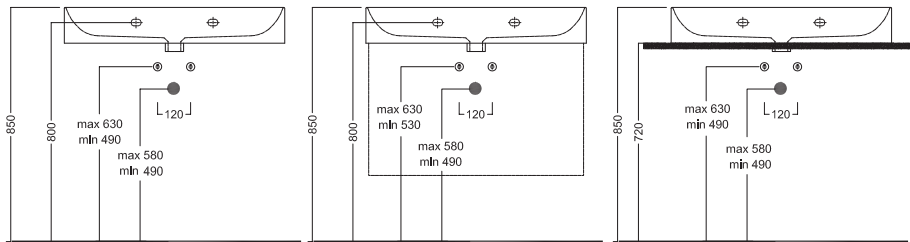

DISEGNO TECNICO TECHNICAL DESIGN

ACCESSORI ACCESSORIES

Fissaggio lavabo
Fixing bolt for washbasin

Piletta in CERAMICA con tappo "Up & Down" Ø 71 mm
CERAMIC drain siphon with "Up & Down" cap Ø 71 mm

Piletta universale "Up & Down" / Scarico Libero con tappo Ø 63 mm
Universal "Free outlet" / "Up & Down" drain siphon with cap Ø 63 mm

Sifone di scarico INOX
INOX drain trap

Borchia Troppopieno Uni
Universal Over ow cap

Mobile sospeso 2 cassetti
Wall hung furniture 2 drawers

Struttura Sotto-Lavabo
Under-Basin Structure

Struttura Sotto-Lavabo sospesa
Wall hung Under-Basin Structure

Barra Portasciugamano Frontale
Front towel holder

Barra Portasciugamano Laterale
Side towel holder

GAMMA COLORE COLOR RANGE

lavabo
Wall hung

mobili
furnitures