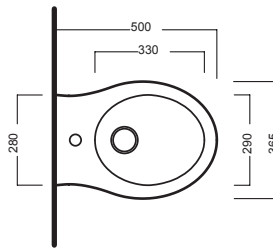

vedi sequenza di montaggi see installation sequence