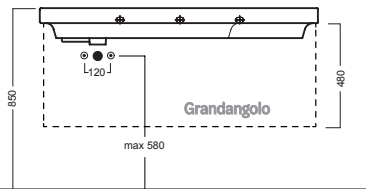

DISEGNO TECNICO TECHNICAL DESIGN

con sifone salvaspazio - with space saver trap

ACCESSORI ACCESSORIES

Fissaggio lavabo
Fixing bolt for washbasin

Piletta in CERAMICA con tappo "Up & Down" Ø 71 mm
CERAMIC drain siphon with "Up & Down" cap Ø 71 mm

Piletta universale "Up & Down"/ Scarico Libero con tappo Ø 63 mm
Universal "Free outlet" / "Up & Down" drain siphon with cap Ø 63 mm

Sifone di scarico
drain trap

Mobile h.48 - 3 ante
Furniture h.48 - 3 doors

DX

Mobile h.48 - 3 ante
Furniture h.48 - 3 doors

SX

Cassettiera 340x320x370h Inside Unit
Element Interne 340x320x370h

Sifone salvaspazio
Space saver trap

GAMMA COLORE COLOR RANGE

lavabo
Wall hung

BIANCO
WHITE

mobili
furnitures

BIANCO SPATOLATO
WHITE 'CEMENT EFFECT'

TORTORA SPATOLATO
DOVE GRAY 'CEMENT EFFECT'

CEMENTO
CEMENT

RUGGINE
RUST

GRIGIO SPATOLATO
GREY 'CEMENT EFFECT'

TEAK

HATRIA