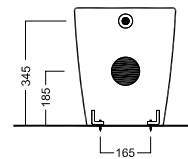

DISEGNO TECNICO TECHNICAL DESIGN

**215mm Con Raccordo eccentrico per scarico Wc Y1PJ
**215mm With eccentric pipe for Wc outlet Y1PJ

***Raccordo eccentrico per scarico Wc Y1PJ Y1PJ Da installare a filo pavimento.

***Eccentric pipe for Wc outlet Y1PJ Y1PJ To be installed floor level