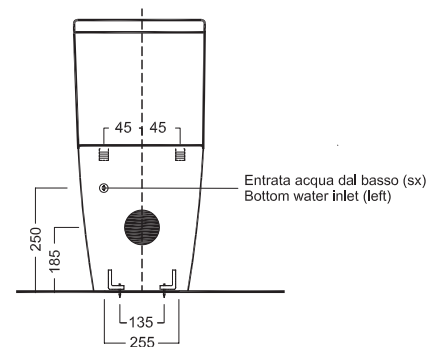

ACCESSORI ACCESSORIES

Stop flushing side-high inlet mechanism chrome push button

Stop flushing bottom inlet mechanism chrome push button

GAMMA COLORE COLOR RANGE