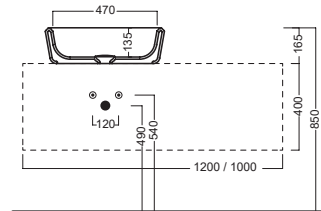

ACCESSORI ACCESSORIES

Sifone di scarico
drain trap

Piletta in CERAMICA con
tappo "Up & Down" Ø 71 mm
CERAMIC drain siphon with
"Up & Down" cap Ø 71 mm

Piletta universale "Up & Down"/
Scarico Libero con tappo Ø 63 mm
Universal "Free outlet"/"Up & Down"
drain siphon with cap Ø 63 mm

GAMMA COLORE COLOR RANGE

HATRIA