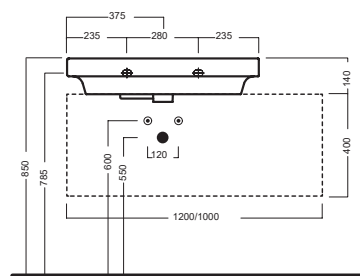

DISEGNO TECNICO TECHNICAL DESIGN

ACCESSORI ACCESSORIES

Fissaggio lavabo
Fixing bolt for washbasin

Piletta in CERAMICA con tappo "Up & Down" Ø 71 mm
CERAMIC drain siphon with "Up & Down" cap Ø 71 mm

Piletta universale "Up & Down"/ Scarico Libero con tappo Ø 63 mm
Universal "Free outlet" / "Up & Down" drain siphon with cap Ø 63 mm

Sifone di scarico
drain trap

Mobile h.36 - 1 cassetto
Furniture h.36 - 1 drawer

Mobile h.48 - 2 cassetti
Furniture h.48 - 2 drawer

Sifone salvaspazio
Space saver trap

GAMMA COLORE lavabo COLOR RANGE Wall hung

mobili furnitures

h.36 - 1 cassetto
h.36 - 1 drawer

h.48 - 2 cassetti
h.48 - 2 drawer

HATRIA