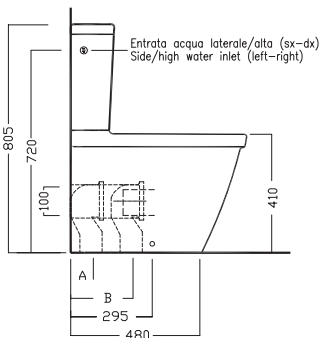

DISEGNO TECNICO TECHNICAL DESIGN

	A	B
	160	220
	100	190

ACCESSORI ACCESSORIES

GEBERIT
Installed

GEBERIT
Installed

GAMMA COLORE COLOR RANGE

BIANCO
WHITE

HATRIA