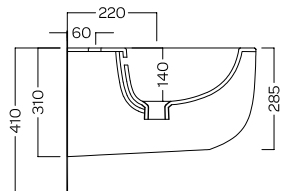

DISEGNO TECNICO TECHNICAL DESIGN