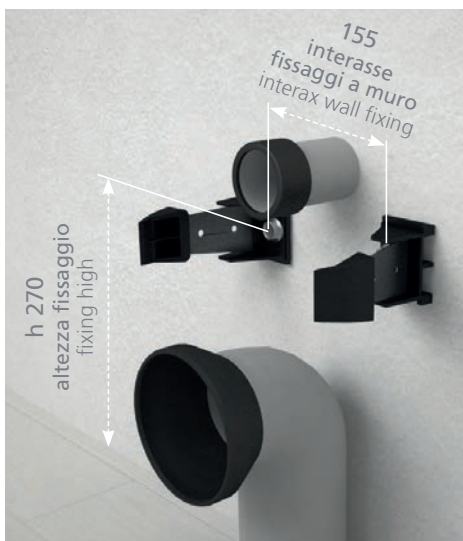

RAPIDO
fast

PRATICO
practical

INVISIBILE
invisible

HATRIA

LE FIABE

MONOBLOCCO RIMLESS WC

365x660x815

Vaso monoblocco senza brida
PURE RIM scarico universale per
installazione a filo muro. Con
cassette doppio scarico 3/6 litri
entrata acqua laterale alta,
bassa oppure posteriore.