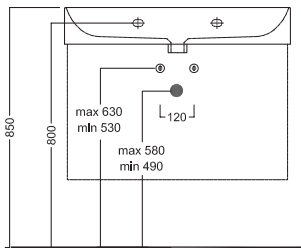

DISEGNO TECNICO TECHNICAL DESIGN

ACCESSORI ACCESSORIES

GAMMA COLORE COLOR RANGE

lavabo
Wall hung

mobili
furnitures