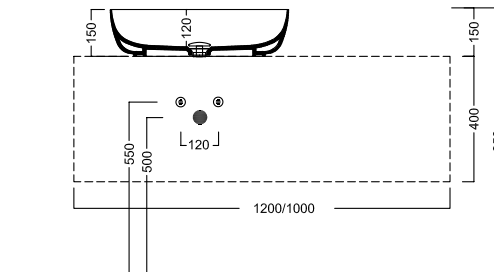

DISEGNO TECNICO TECHNICAL DESIGN

ACCESSORI ACCESSORIES

Piletta in CERAMICA con tappo "Up & Down" Ø 71 mm
CERAMIC drain siphon with "Up & Down" cap Ø 71 mm

Piletta universale "Up & Down" / Scarico Libero con tappo Ø 63 mm
Universal "Free outlet" / "Up & Down" drain siphon with cap Ø 63 mm

Sifone di scarico INOX
INOX drain trap

GAMMA COLORE COLOR RANGE

01
BIANCO
WHITE

25
BIANCO MATT
WHITE MATT

12
AVORIO
IVORY

29
TABACCO
TOBACCO

28
CRETA
CRETE

46
SELVA
FOREST

26
SABBIA
SAND

07
CEMENTO
CEMENT

08
ANTRACITE
ANTHRACITE

45
CENERE
ASH

06
LAVAGNA
BLACKBOARD

02
NERO MATT
BLACK MATT

HATRIA