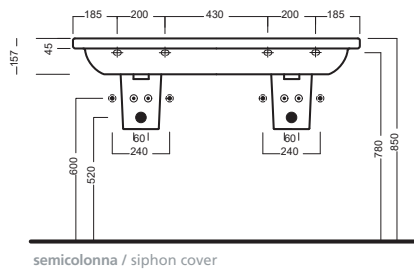

DISEGNO TECNICO TECHNICAL DESIGN

semicolonna / siphon cover