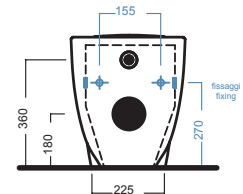

vedi sequenza di montaggi see installation sequence