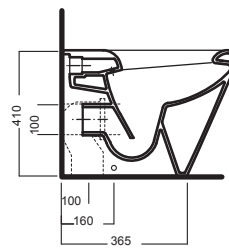

DISEGNO TECNICO TECHNICAL DESIGN

ACCESSORI ACCESSORIES

GAMMA COLORE COLOR RANGE