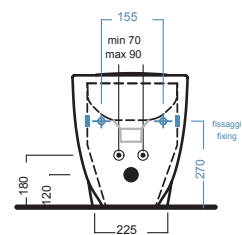

LE FIABE 50

365x500

PURE FIX

Vaso scarico universale filo muro senza fori laterali, completo di fissaggio.

Back to wall wc with universal outlet without side holes, with fixing elements

Bidet monoforo, completo di fissaggi

Back-to-wall one hole bidet, complete with fixing elements.

DISEGNO TECNICO TECHNICAL DESIGN

vedi sequenza di montaggi see installation sequence

vedi sequenza di montaggi see installation sequence

ACCESSORI ACCESSORIES

Fissaggio nascosto per vasi e bidet filo muro senza fori laterali

Blind fixing for back to wall wc and bidet without side holes

Curva tecnica
PVC "s" trap convertor

Raccordo scarico parete 90MM
PVC wall connection outlet
90MM

Piletta in CERAMICA con tappo "Up & Down" Ø 71 mm

CERAMIC drain siphon with "Up & Down" cap Ø 71 mm

Piletta universale "Up & Down" / Scarico Libero con tappo Ø 63 mm

Universal "Free outlet" / "Up & Down" drain siphon with cap Ø 63 mm

Sedile frenato
Soft close seat cover

Sedile
Seat cover

GAMMA COLORE COLOR RANGE

BIANCO
WHITE

HATRIA