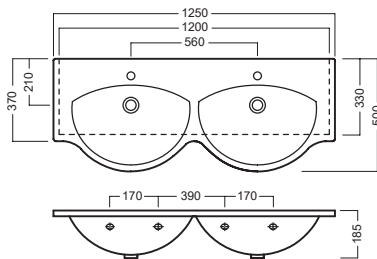

On a custom-made furniture

DISEGNO TECNICO TECHNICAL DESIGN

SOPHIE	A	B	C	D	E	F	G	H	I	L	M
lavabo 105	1050	495	210	1010	330	190	280	170	170	315	540
lavabo 95	950	500	195	905	330	195	280	170	170	315	540
lavabo 75	750	495	210	710	330	190	280	-	-	315	540
lavabo 56	560	450	190	510	350	170	190	-	-	275	385