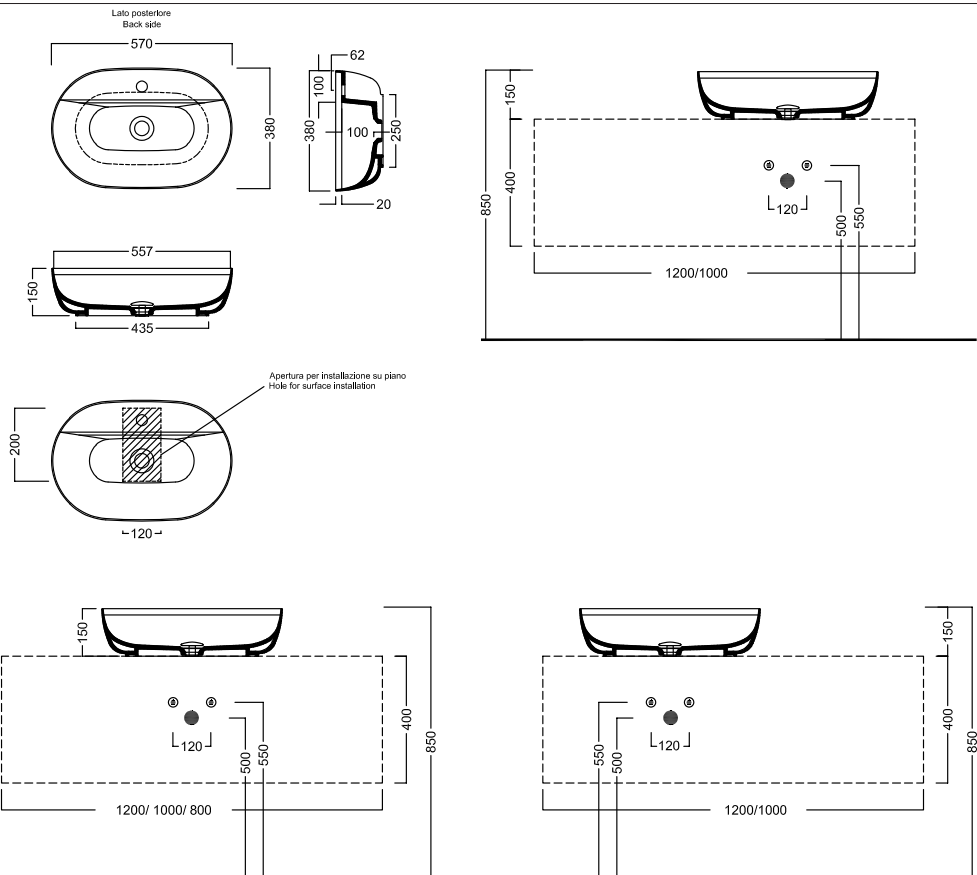

DISEGNO TECNICO TECHNICAL DESIGN

ACCESSORI ACCESSORIES

GAMMA COLORE COLOR RANGE

HATRIA