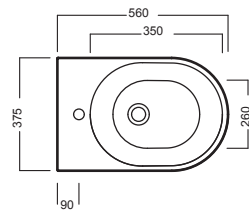

DISEGNO TECNICO TECHNICAL DESIGN