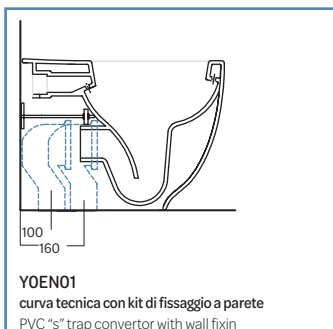

Per tutte le misure inferiori a 160 mm, aggiungere il raccordo scarico parete 90MM.
For all minor measures of 160 mm, it must be added the PVC wall connected 90MM.

Raccordo eccentrico per entrata acqua
Eccentric pipe for water inlet.