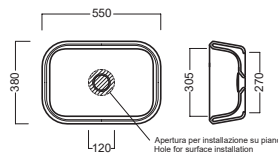

DISEGNO TECNICO TECHNICAL DESIGN

reverse dx/sx