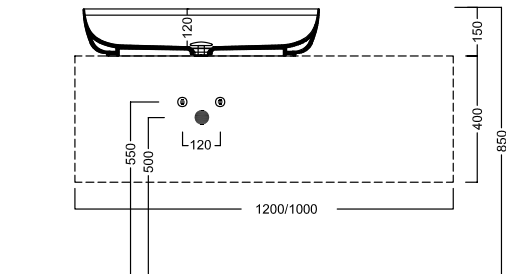

DISEGNO TECNICO TECHNICAL DESIGN

ACCESSORI ACCESSORIES

Piletta in CERAMICA con tappo "Up & Down" Ø 71 mm
CERAMIC drain siphon with "Up & Down" cap Ø 71 mm

Piletta universale "Up & Down"/ Scarico Libero con tappo Ø 63 mm
Universal "Free outlet" / "Up & Down" drain siphon with cap Ø 63 mm

Sifone di scarico INOX
INOX drain trap

GAMMA COLORE COLOR RANGE

01
BIANCO
WHITE

25
BIANCO MATT
WHITE MATT

12
AVORIO
IVORY

29
TABACCO
TOBACCO

28
CRETA
CRETE

46
SELVA
FOREST

26
SABBIA
SAND

07
CEMENTO
CEMENT

08
ANTRACITE
ANTHRACITE

45
CENERE
ASH

06
LAVAGNA
BLACKBOARD

02
NERO MATT
BLACK MATT

HATRIA