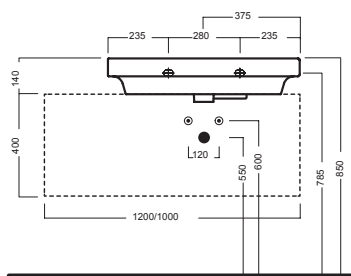

DISEGNO TECNICO TECHNICAL DESIGN

ACCESSORI ACCESSORIES

Fissaggio lavabo
Fixing bolt for washbasin

Piletta in CERAMICA con tappo "Up & Down" Ø 71 mm
CERAMIC drain siphon with "Up & Down" cap Ø 71 mm

Piletta universale "Up & Down"/ Scarico Libero con tappo Ø 63 mm
Universal "Free outlet" / "Up & Down" drain siphon with cap Ø 63 mm

Sifone di scarico
drain trap

Mobile h.36 - 1 cassetto
Furniture h.36 - 1 drawer

Mobile h.48 - 2 cassetti
Furniture h.48 - 2 drawer

Sifone salvaspazio
Space saver trap

GAMMA COLORE lavabo COLOR RANGE Wall hung

mobili furnitures

h.36 - 1 cassetto
h.36 - 1 drawer

h.48 - 2 cassetti
h.48 - 2 drawer

HATRIA