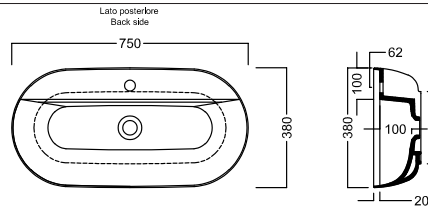

DISEGNO TECNICO TECHNICAL DESIGN

ACCESSORI ACCESSORIES

Piletta in CERAMICA con tappo "Up & Down" Ø 71 mm
CERAMIC drain siphon with "Up & Down" cap Ø 71 mm

Piletta universale "Up & Down"/ Scarico Libero con tappo Ø 63 mm
Universal "Free outlet" / "Up & Down" drain siphon with cap Ø 63 mm

Sifone di scarico INOX
INOX drain trap

GAMMA COLORE COLOR RANGE

01
BIANCO
WHITE

25
BIANCO MATT
WHITE MATT

12
AVORIO
IVORY

29
TABACCO
TOBACCO

28
CRETA
CRETE

46
SELVA
FOREST

26
SABBIA
SAND

07
CEMENTO
CEMENT

08
ANTRACITE
ANTHRACITE

45
CENERE
ASH

06
LAVAGNA
BLACKBOARD

02
NERO MATT
BLACK MATT

HATRIA