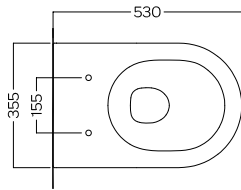

DISEGNO TECNICO TECHNICAL DESIGN