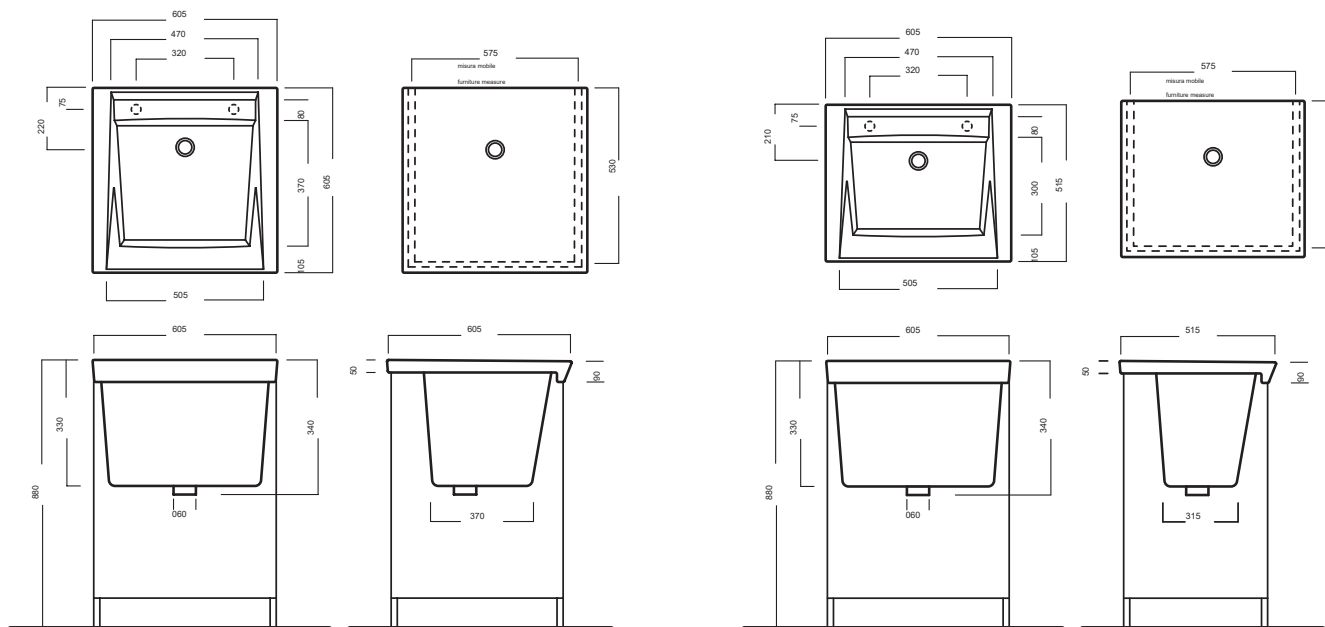

INSTALLAZIONE INSTALLATION

Su mobile
On a custom-made furniture

DISEGNO TECNICO TECHNICAL DESIGN

ACCESSORI ACCESSORIES

Sifone di scarico
Drain trap

Mobiletto a due ante bianco
(completo di tavola in pino di Svezia)
white furniture with 2 drawers
(washboard in Swedish pine included)