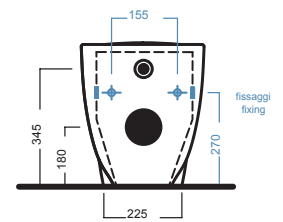

vedi sequenza di montaggio / see installation sequence

** 235mm Con Raccordo eccentrico per scarico Wc Y1PJ

** 235mm With eccentric pipe for wc outlet Y1PJ