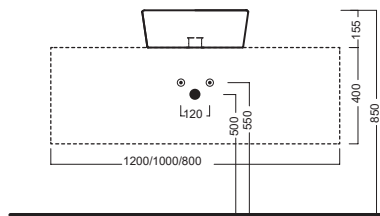

Su base mobile
On wood base furniture

DISEGNO TECNICO TECHNICAL DESIGN

ACCESSORI ACCESSORIES

Piletta in CERAMICA con tappo "Up & Down" Ø 71 mm
CERAMIC drain siphon with "Up & Down" cap Ø 71 mm

Piletta universale "Up & Down"/ Scarico Libero con tappo Ø 63 mm
Universal "Free outlet" / "Up & Down" drain siphon with cap Ø 63 mm