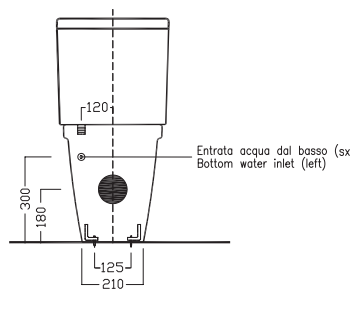

DISEGNO TECNICO TECHNICAL DESIGN

	A	B
	160	220
	100	190

ACCESSORI ACCESSORIES

GEBERIT
Installed

GEBERIT
Installed

GAMMA COLORE COLOR RANGE

BIANCO
WHITE

HATRIA