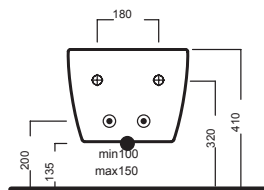

DISEGNO TECNICO

TECHNICAL DESIGN