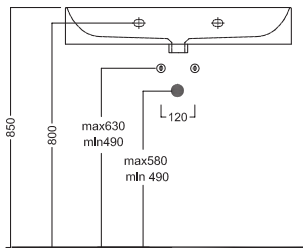

DISEGNO TECNICO TECHNICAL DESIGN

ACCESSORI ACCESSORIES

GAMMA COLORE COLOR RANGE

lavabo
Wall hung

mobili
furnitures