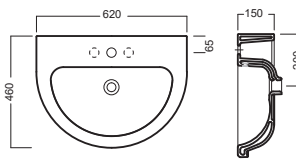

DISEGNO TECNICO TECHNICAL DESIGN

semicolonna / siphon cover