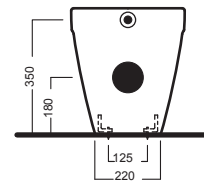

DISEGNO TECNICO TECHNICAL DESIGN