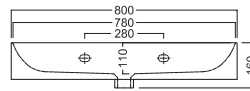

In appoggio
 Surface-mounted

Su mobile BAHIA 13
 On a BAHIA 13 furniture

DISEGNO TECNICO TECHNICAL DESIGN

ACCESSORI ACCESSORIES

Fissaggio lavabo
 Fixing bolt for washbasin

Piletta in CERAMICA con tappo "Up & Down" Ø 71 mm
 CERAMIC drain siphon with "Up & Down" cap Ø 71 mm