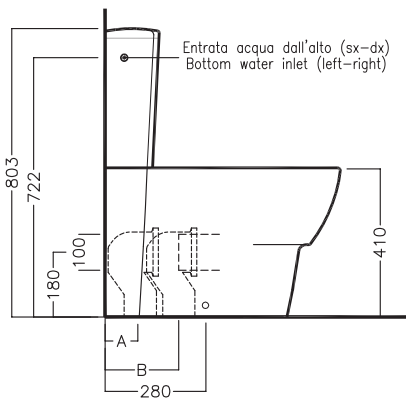

ACCESSORI ACCESSORIES

GEBERIT
Installed

GEBERIT
Installed

GAMMA COLORE COLOR RANGE