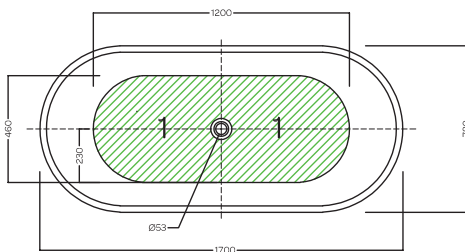

DISEGNO TECNICO TECHNICAL DESIGN

BT_01

1700x780x600mm

(1) Zona posizionamento scarico - (1) Drain positioning area