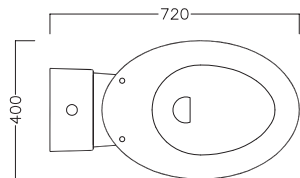

A	B
YXME01	180	240
YOEN01	100	210