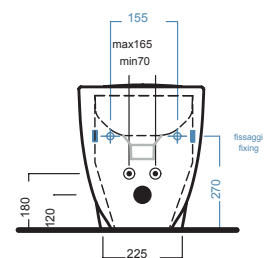

ACCESSORI ACCESSORIES

Fissaggio nascosto per vasi e bidet filo muro senza fori laterali

Blind fixing for back to wall wc and bidet without side holes

Curva tecnica con kit di fissaggio a parete PVC "s" trap convertor with wall fixin

Curva tecnica speciale ad "L" tagliabile Cut to size special PVC "L" trap convertor

Curva tecnica speciale tagliabile Cut to size special PVC "s" trap convertor

Raccordo eccentrico per ingresso acqua (±15) Eccentric pipe for water inlet (±15)

Raccordo eccentrico per scarico Wc Eccentric pipe for wc outlet

Raccordo scarico parete 90MM PVC wall connection outlet 90MM

Piletta in CERAMICA con tappo "Up & Down" Ø 71 mm CERAMIC drain siphon with "Up & Down" cap Ø 71 mm

Piletta universale "Up & Down" / Scarico Libero con tappo Ø 63 mm Universal "Free outlet" / "Up & Down" drain siphon with cap Ø 63 mm

Sedile frenato Soft close seat cover

Sedile Seat cover

GAMMA COLORE COLOR RANGE

BIANCO
WHITE

HATRIA