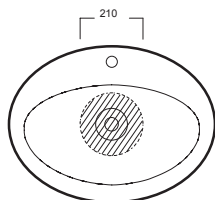

ACCESSORI

ACCESSORIES

Piletta speciale a scarico libero Ø 105 mm
Special free outlet drain siphon Ø 105 mm

Sifone di scarico
Drain trap

GAMMA COLORE

COLOR RANGE

BIANCO
WHITE