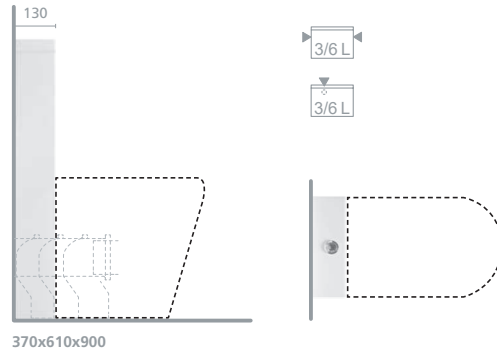

MONOLITH

370x900x130

Cassetta esterna in ceramica per installazione con vasi a filo muro. Meccanismo interno Geberit, doppio scarico 3/6 litri. Entrata acqua posteriore o laterale. Possibilità di installazione con scarico a terra variabile da 10 a 23 cm, oppure a parete.

Ceramic cistern to be used with back-to-wall WCs. Geberit 3/6 litre inner mechanism with dual flush. Rear or side water inlet system Wall or floor outlet. The floor outlet can vary from 10 to 23 cm.