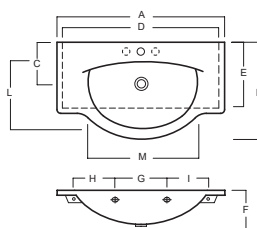

DISEGNO TECNICO TECHNICAL DESIGN

SOPHIE	A	B	C	D	E	F	G	H	I	L	M
lavabo 105	1050	495	210	1010	330	190	280	170	170	315	540
lavabo 95	950	500	195	905	330	195	280	170	170	315	540
lavabo 75	750	495	210	710	330	190	280	-	-	315	540
lavabo 56	560	450	190	510	350	170	190	-	-	275	385

ACCESSORI ACCESSORIES

Fissaggio lavabo
Fixing bolt for
washbasin

Sifone di scarico
drain trap

**Piletta in CERAMICA con
tappo "Up & Down" Ø 71 mm**
CERAMIC drain siphon with
"Up & Down" cap Ø 71 mm

**Piletta universale "Up & Down"/
Scarico Libero con tappo Ø 63 mm**
Universal "Free outlet" / "Up & Down"
drain siphon with cap Ø 63 mm

GAMMA COLORE COLOR RANGE

HATRIA