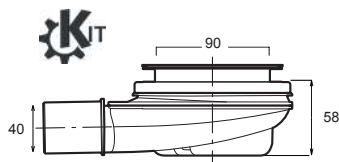

Piletta ispezionabile GEBERIT h 60 mm da 90 mm, GEBERIT Shower drain with removable siphon, drainage 90 mm, h 60 mm

GEBERIT
Installed

01 BIANCO

LUCIDO/GLOSSY
WHITE

Item Artikel	Code Artikel	Details Angaben	Euro €	mm	Kg/unit	Pallet		Pag.
						TRUCK	CNTR	
						Box Loose	Box Loose	