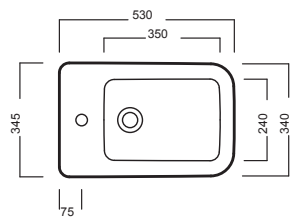

DISEGNO TECNICO TECHNICAL DESIGN