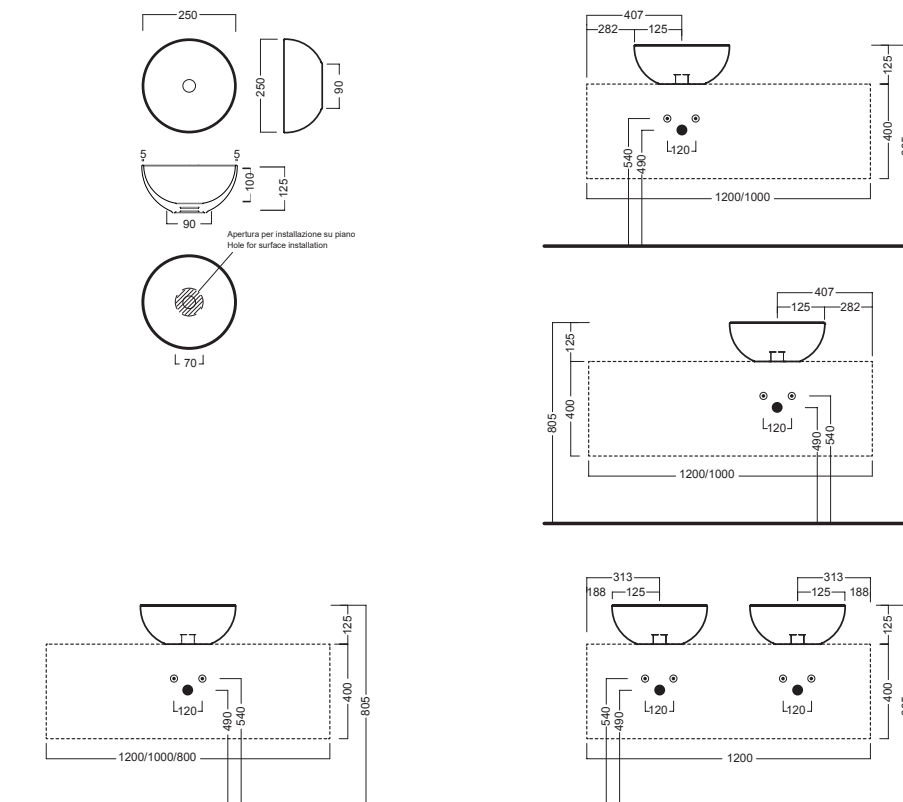

DISEGNO TECNICO TECHNICAL DESIGN

ACCESSORI ACCESSORIES

GAMMA COLORE COLOR RANGE

BIANCO
WHITE

BIANCO MATT
WHITE MATT

AVORIO
IVORY

TABACCO
TOBACCO

CRETA
CRETE

SELVA
FOREST

SABBIA
SAND

CEMENTO
CEMENT

ANTRACITE
ANTHRACITE

CENERE
ASH

LAVAGNA
BLACKBOARD

NERO MATT
BLACK MATT

HATRIA