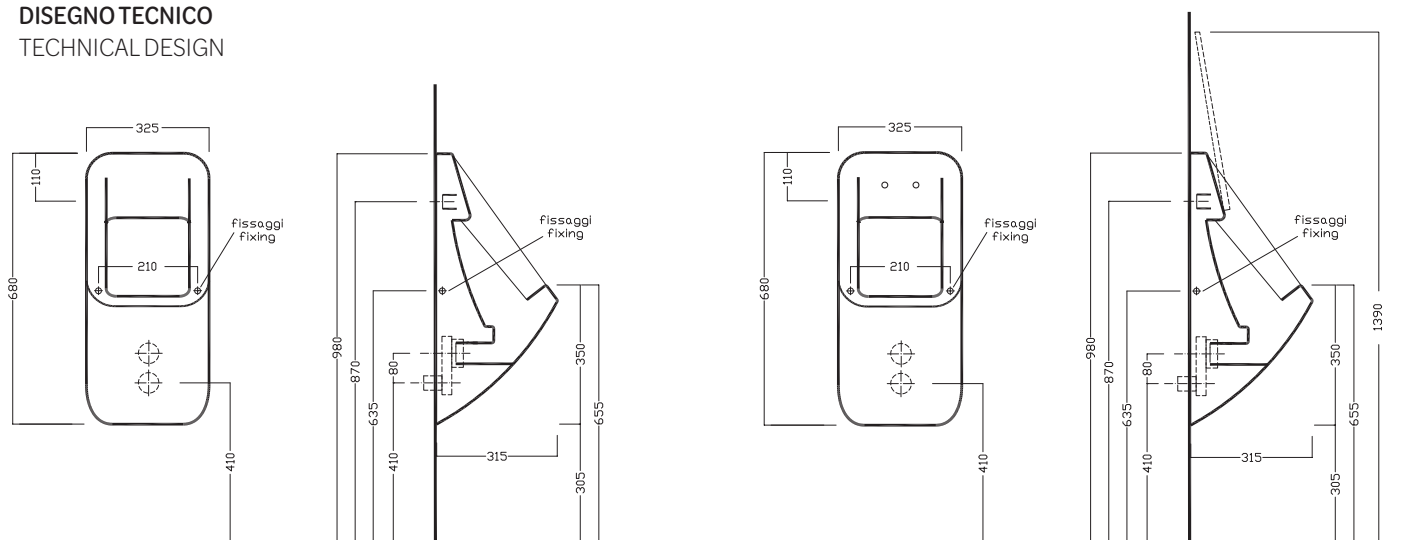

DISEGNO TECNICO TECHNICAL DESIGN

ACCESSORI ACCESSORIES

GEBERIT
Installed

GAMMA COLORE COLOR RANGE