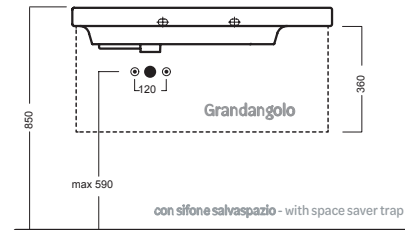

con sifone salvaspazio - with space saver trap

ACCESSORI ACCESSORIES

Fissaggio lavabo
Fixing bolt for washbasin

Piletta in CERAMICA con tappo "Up & Down" Ø 71 mm
CERAMIC drain siphon with "Up & Down" cap Ø 71 mm

Piletta universale "Up & Down"/ Scarico Libero con tappo Ø 63 mm
Universal "Free outlet" / "Up & Down" drain siphon with cap Ø 63 mm

Sifone di scarico
drain trap

Mobile h. 36 - 1 cassetto
Furniture h. 36 - 1 drawer

Mobile h. 48 - 2 cassetti
Furniture h. 48 - 2 drawer

Sifone salvaspazio
Space saver trap

GAMMA COLORE lavabo COLOR RANGE Wall hung

BIANCO
WHITE

mobili furnitures

h. 36 - 1 cassetto
h. 36 - 1 drawer

BIANCO SPATOLATO
WHITE 'CEMENT EFFECT'

TORTORA SPATOLATO
DOVE GRAY 'CEMENT EFFECT'

CEMENTO
CEMENT

RUGGINE
RUST

GRIGIO SPATOLATO
GREY 'CEMENT EFFECT'

TEAK

h. 48 - 2 cassetti
h. 48 - 2 drawer

BIANCO SPATOLATO
WHITE 'CEMENT EFFECT'

TORTORA SPATOLATO
DOVE GRAY 'CEMENT EFFECT'

CEMENTO
CEMENT

BIANCO SPATOLATO
WHITE 'CEMENT EFFECT'

CEMENTO
CEMENT