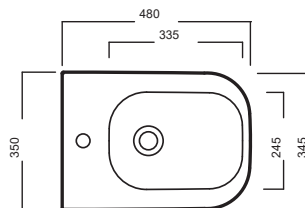

DISEGNO TECNICO

TECHNICAL DESIGN