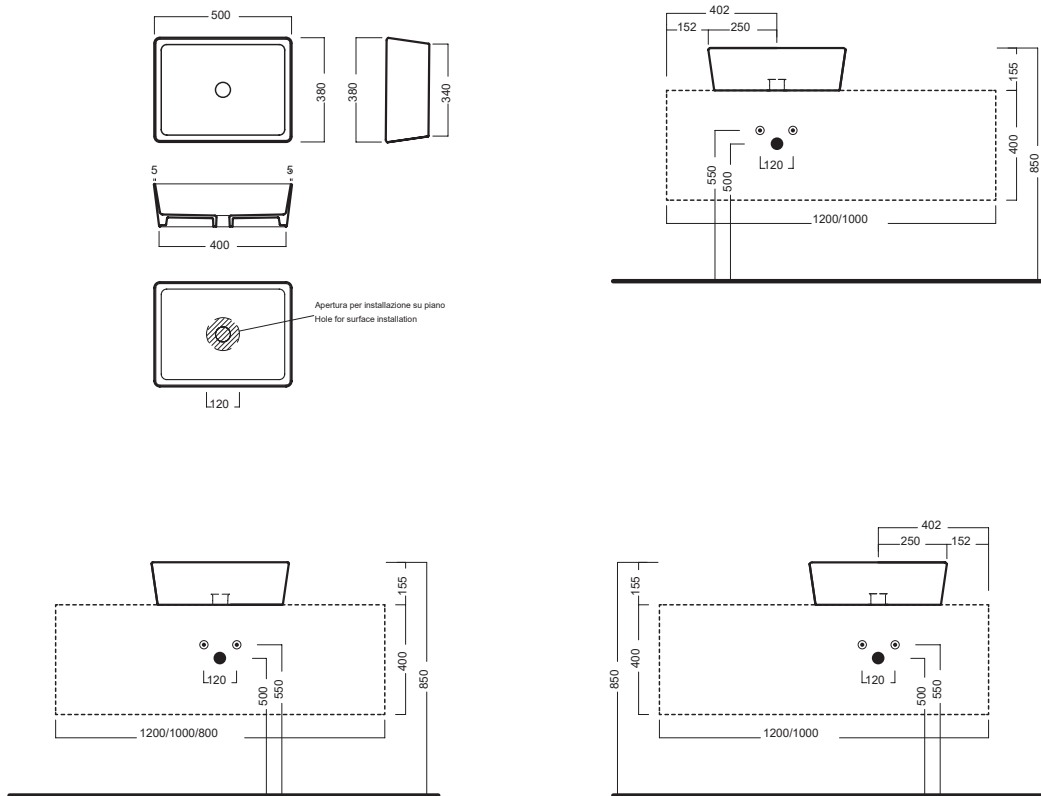

DISEGNO TECNICO TECHNICAL DESIGN