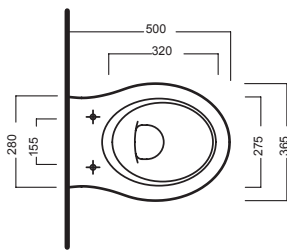

DISEGNO TECNICO TECHNICAL DESIGN

vedi sequenza di montaggi see installation sequence