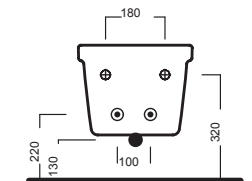

DISEGNO TECNICO TECHNICAL DESIGN