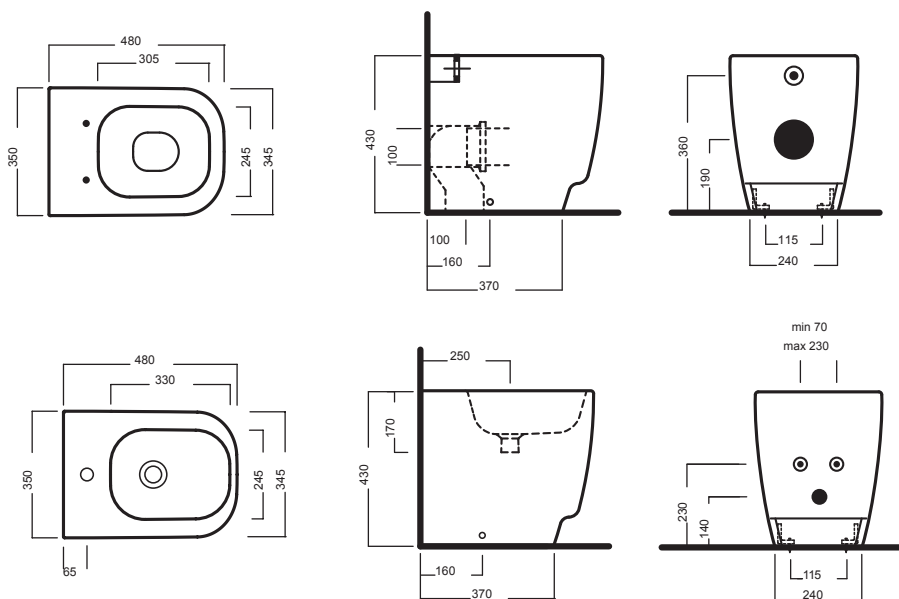

DISEGNO TECNICO TECHNICAL DESIGN

ACCESSORI ACCESSORIES

GAMMA COLORE COLOR RANGE