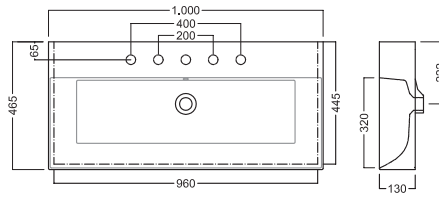

DISEGNO TECNICO TECHNICAL DESIGN

ACCESSORI ACCESSORIES

GAMMA COLORE COLOR RANGE

lavabo
Wall hung

BIANCO
WHITE

BIANCO MATT
WHITE MATT

mobili
furnitures

BIANCO
WHITE

CEMENTO/TORTORA CEMENT
DOVE GRAY

ROVERE SHERWOOD CASTANO
CHESTNUT OAK

ROVERE SHERWOOD SCURO
DARK OAK

ROVERE SHERWOOD CHIARO
LIGHT OAK