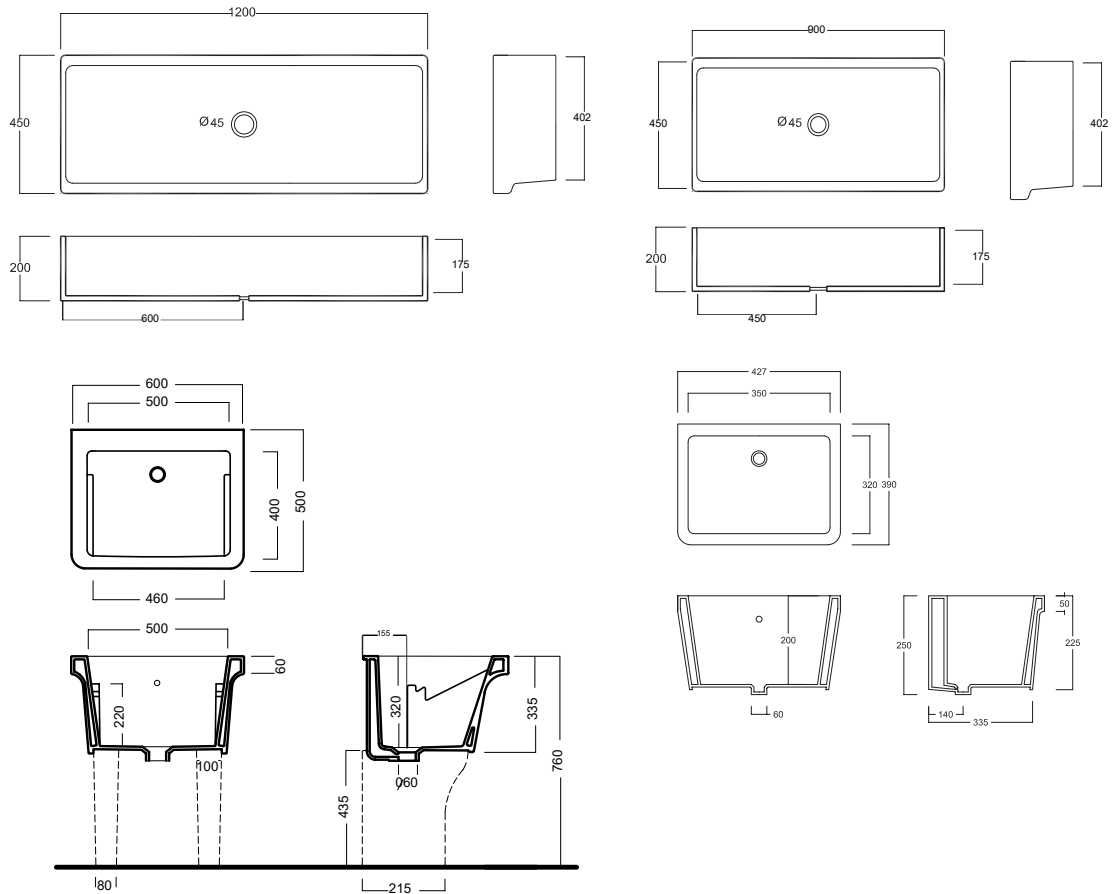

SPECIALI

1200x450x200

905x450x200

Lavabi a canale. Da installare sospeso a muro con staffe per lavelli pesanti (non fornite da Hatria).

Sinks. To be installed on the wall with brackets for heavy washbasins (do not supplied by Hatria).

600x500

380x420

Lavatoio. Da installare sospeso a muro con staffe per lavelli pesanti (non fornite da Hatria) oppure su muriccioli (2x).

Sink. To be installed on the wall with brackets for heavy washbasins (do not supplied by Hatria) or on ceramic matching support (2x).

INSTALLAZIONE INSTALLATION

Sospeso

Wall hung

DISEGNO TECNICO TECHNICAL DESIGN

ACCESSORI ACCESSORIES

Sifone di scarico per lavabi a canale
Drain trap for sinks

Muriccioli
Supports

GAMMA COLORE COLOR RANGE