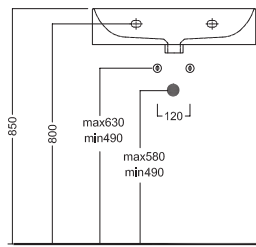

In appoggio
 Surface-mounted

Su mobile BAHIA 13
 On a BAHIA 13 furniture

DISEGNO TECNICO TECHNICAL DESIGN

ACCESSORI ACCESSORIES

Fissaggio lavabo
 Fixing bolt for washbasin

Piletta in CERAMICA con tappo "Up & Down" Ø 71 mm
 CERAMIC drain siphon with "Up & Down" cap Ø 71 mm