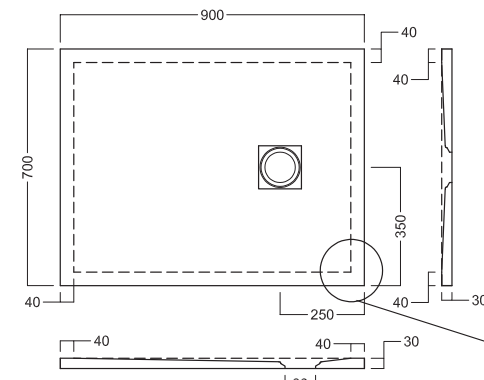

INSTALLAZIONE

INSTALLATION

DISEGNO TECNICO TECHNICAL DESIGN

Tolleranzamassima ± 1,5%
Maximum allowed tolerance ± 1,5%

ACCESSORI

ACCESSORIES

Griglia quadrata in ABS BIANCA /
ABS white square cover

Solo Piletta senza coperchio /
Only Shower drain no cover

GEBERIT

Installed

Piletta ispezionabile GEBERIT h 60 mm da 90 mm, senza coperchio
GEBERIT Shower drain with removable siphon, drainage 90 mm, h 60 mm without cover

GAMMA COLORE

COLOR RANGE

01
BIANCO LUCIDO/
GLOSSY WHITE