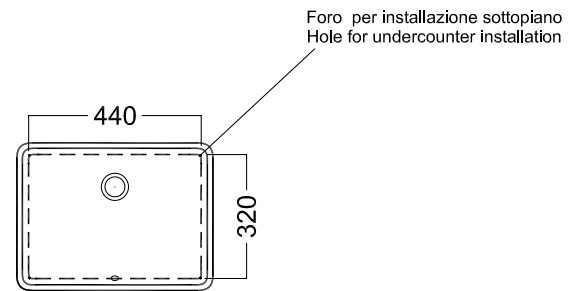

DISEGNO TECNICO TECHNICAL DESIGN

ACCESSORI ACCESSORIES

Fissaggio sottopiano
Undercounter special fixin

fischer
innovative solutions

Piletta in CERAMICA con
tappo "Up & Down" Ø 71 mm
CERAMIC drain siphon with
"Up & Down" cap Ø 71 mm

Piletta universale "Up & Down"/
Scarico Libero con tappo Ø 63 mm
Universal "Free outlet" / "Up & Down"
drain siphon with cap Ø 63 mm

Sifone di scarico INOX
INOX drain trap

Borchia Troppopieno Uni
Universal Overflow cap

GAMMA COLORE COLOR RANGE

BIANCO
WHITE

BIANCO MATT
WHITE MATT