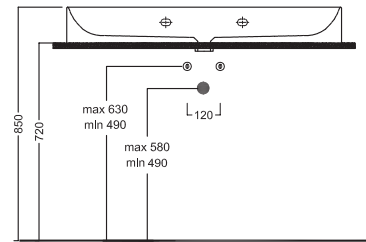

DISEGNO TECNICO TECHNICAL DESIGN

ACCESSORI ACCESSORIES

GAMMA COLORE COLOR RANGE

lavabo
Wall hung

BIANCO
WHITE

BIANCO MATT
WHITE MATT

mobili
furnitures

BIANCO
WHITE

CEMENTO/TORTORA CEMENT
DOVE GRAY

ROVERE SHERWOOD CASTANO
CHESTNUT OAK

ROVERE SHERWOOD SCURO
DARK OAK

ROVERE SHERWOOD CHIARO
LIGHT OAK