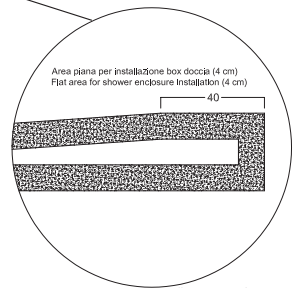

INSTALLAZIONE

INSTALLATION

DISEGNO TECNICO TECHNICAL DESIGN

Tolleranzamassima ± 1,5%
Maximum allowed tolerance ± 1,5%

ACCESSORI

ACCESSORIES

Griglia quadrata in ABS BIANCA /
ABS white square cover

Solo Piletta senza coperchio /
Only Shower drain no cover

GEBERIT

Installed

Piletta ispezionabile GEBERIT h 60 mm da 90 mm, senza coperchio
GEBERIT Shower drain with removable siphon, drainage 90 mm, h 60 mm without cover

GAMMA COLORE

COLOR RANGE

01
BIANCO LUCIDO/
GLOSSY WHITE