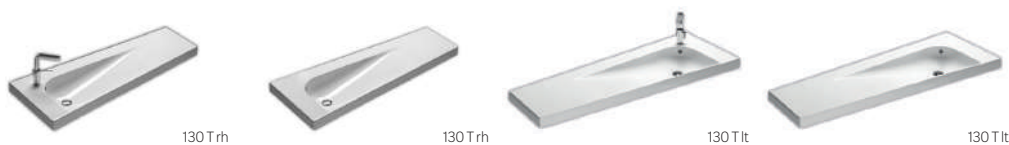

Item Artikel	Code Artikel	Details Angaben	Euro €	mm	Kg/unit	Pallet		Pag.
						TRUCK	CNTR	
						Box Loose	Box Loose	

GRANDANGOLO 130 T RH/LT

WALL HUNG WASHBASINS WASCHBECKEN WANDHÄNGEND

Washbasin G-130 T right one hole Waschbecken G-130 T Rechts 1 Hahnloch	00YXF501		€ 1479	1300x500x335	40	20	17	198
Washbasin G-130 T right without holes Waschbecken G-130 T Rechts ohne Hahnloch	00Y0XT01		€ 1452	1300x500x335	40	20	17	198
Washbasin G-130 T left one hole Waschbecken G-130 T Links 1 Hahnloch	00YXF601		€ 1479	1300x500x335	40	20	17	198
Washbasin G-130 T left without holes Waschbecken G-130 T Links ohne Hahnloch	00Y0V001		€ 1452	1300x500x335	40	20	17	198

Accessories:

Zubehör:

Fixing bolt for washbasin Ø 10 mm Befestigung für Waschbecken	YR4701		€ 14		0,2	-	-	129
Universal drain siphon 1"¼ with ceramic cap "Up & Down" / "free outlet" Ø 71 mm WHITE Siphon Ablauf Up and Down freies Ablauf mit Deckel in Keramik Ø 71 mm Weiß	A0Y7A801		€ 132		0,3	-	-	126
ABS universal free outlet / "Up & Down" drain siphon 1"¼ cap Ø 63 mm CROME Siphon 1"¼ mit Deckel in Kunststoff Up and Down Ø 63 mm VERCHROMT	01YXMQ77		€ 77		0,2	-	-	126
ABS universal free outlet / "Up & Down" drain siphon 1"¼ cap Ø 63 mm WHITE Siphon 1"¼ mit Deckel in Kunststoff Up and Down Ø 63 mm Weiß	01YXMQ01		€ 77		0,2	-	-	126
Aesthetic and adjustable trap in ABS for washbasin CROME Ästhetischer Siphon in ABS verstellbar für Waschbeckenabfluss Wand VERCHROMT	YXMY77		€ 107		0,3	-	-	127