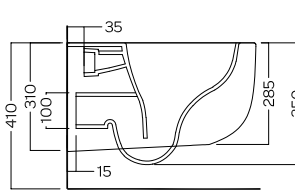

DISEGNO TECNICO TECHNICAL DESIGN