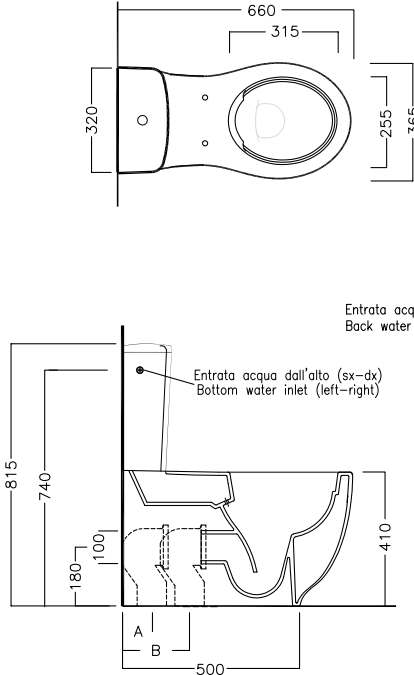

DISEGNO TECNICO TECHNICAL DESIGN