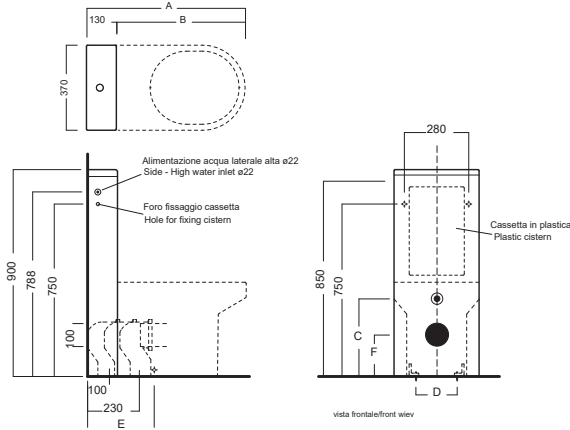

DISEGNO TECNICO TECHNICAL DESIGN

Attacco laterale alto dx/sx Side-high inlet right/left