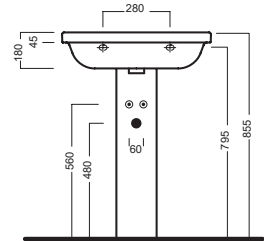

colonna_pedestal