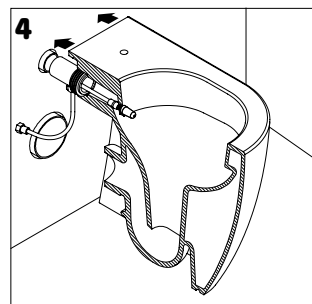

Y1H701

Questo sistema trasforma i WC sospesi e back-to wall in Wc-bidet.
This system transforms wall-hung and back-to-wall WC in Wc-bidet.

Item Artikel	Code Artikel	Details Angaben	Euro €	mm	Kg/unit	Pallet		Pag.
						TRUCK	CNTR	
						Box Loose	Box Loose	