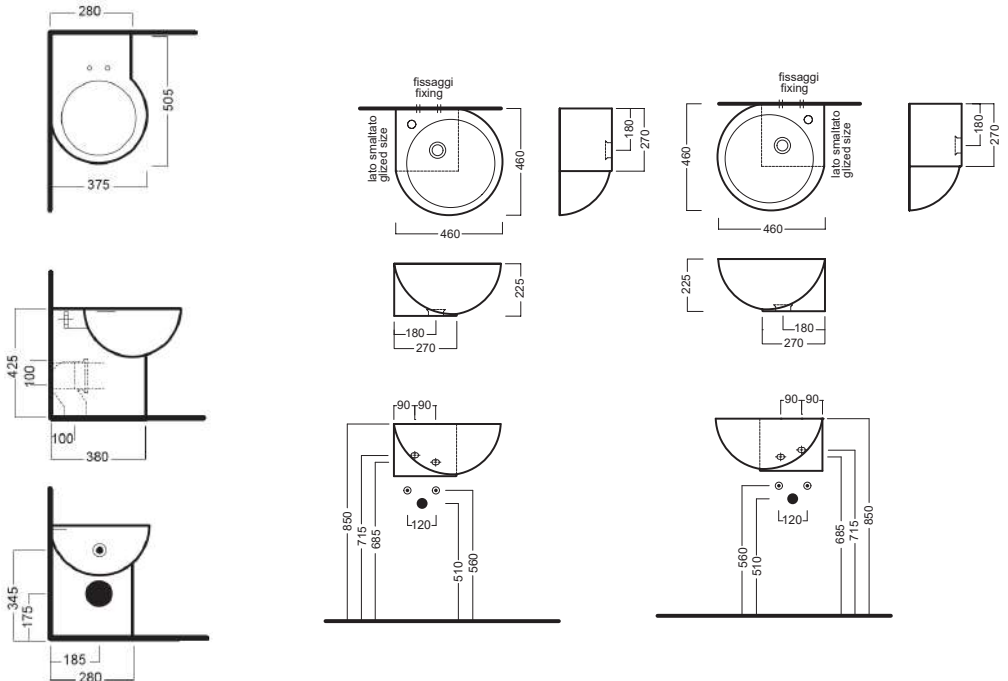

DISEGNO TECNICO TECHNICAL DESIGN

ACCESSORI ACCESSORIES

GAMMA COLORE COLOR RANGE

HATRIA