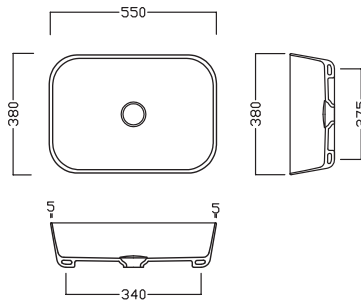

HAPPY HOUR SLIM

18:00

550x380

Lavabo da installare in appoggio su piano o su base mobile. Senza troppopieno.

Surface-mounted washbasin. Can be installed on wood base furniture. No overflow.

INSTALLAZIONE INSTALLATION

In appoggio
Surface-mounted

Su base mobile
On wood base furniture

DISEGNO TECNICO TECHNICAL DESIGN

ACCESSORI ACCESSORIES

Piletta in CERAMICA con tappo "Up & Down" Ø 71 mm
CERAMIC drain siphon with "Up & Down" cap Ø 71 mm

Piletta universale "Up & Down"/ Scarico Libero con tappo Ø 63 mm
Universal "Free outlet" / "Up & Down" drain siphon with cap Ø 63 mm

Sifone di scarico INOX
INOX drain trap

GAMMA COLORE COLOR RANGE

BIANCO
WHITE

BIANCO MATT
WHITE MATT

AVORIO
IVORY

TABACCO
TOBACCO

CRETA
CRETE

SELVA
FOREST

SABBIA
SAND

CEMENTO
CEMENT

ANTRACITE
ANTHRACITE

CENERE
ASH

LAVAGNA
BLACKBOARD

NERO MATT
BLACK MATT