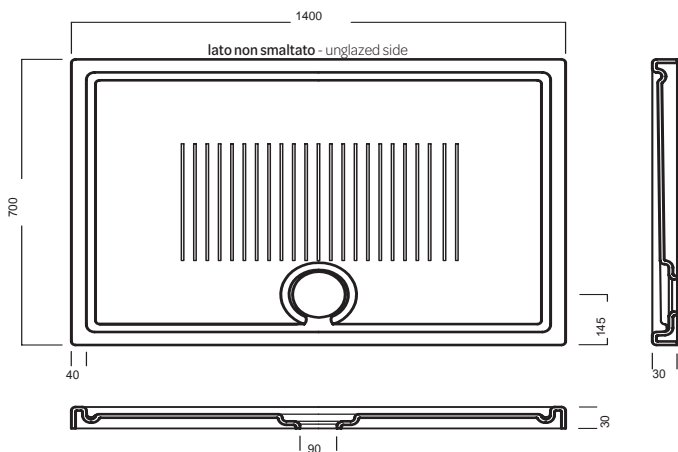

INSTALLAZIONE

INSTALLATION

Esempi di montaggio
Mounting examples

DISEGNO TECNICO TECHNICAL DESIGN

Tolleranza massima $\pm 1.5\%$
Maxmun allowed tolerance $\pm 1.5\%$

ACCESSORI

ACCESSORIES

GEBERIT

Installed

Piletta ispezionabile GEBERIT h 60 mm da 90 mm, coperchio Tondo (per piatti doccia LIF H3)
GEBERIT Shower drain with removable siphon, drainage 90 mm, h 60 mm round cover (for LIF H3 shower trays)

GAMMA COLORE

COLOR RANGE

BIANCO LUCIDO/
GLOSSY WHITE