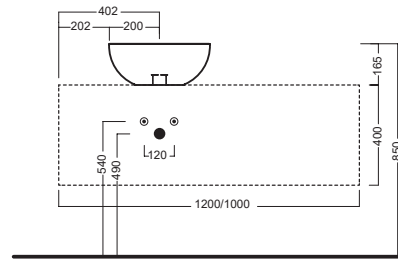

DISEGNO TECNICO TECHNICAL DESIGN

ACCESSORI ACCESSORIES

Piletta in CERAMICA con tappo "Up & Down" Ø 71 mm
CERAMIC drain siphon with "Up & Down" cap Ø 71 mm

Piletta universale "Up & Down"/ Scarico Libero con tappo Ø 63 mm
Universal "Free outlet" / "Up & Down" drain siphon with cap Ø 63 mm

Sifone di scarico INOX
INOX drain trap

GAMMA COLORE COLOR RANGE

01
BIANCO
WHITE

25
BIANCO MATT
WHITE MATT

12
AVORIO
IVORY

29
TABACCO
TOBACCO

28
CRETA
CRETE

46
SELVA
FOREST

26
SABBIA
SAND

07
CEMENTO
CEMENT

08
ANTRACITE
ANTHRACITE

45
CENERE
ASH

06
LAVAGNA
BLACKBOARD

02
NERO MATT
BLACK MATT