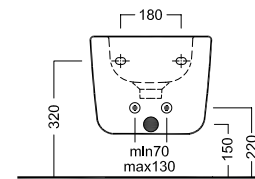

DISEGNO TECNICO

TECHNICAL DESIGN