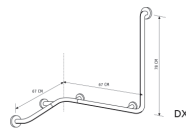

YOYCV01

HANDRAILS Handstütze

Handrail Wall to wall Handstütze Wand zu Wand Stütze	00YOD701		€ 305	1600	3	-	-	-
Handrail Wall to floor Handstütze Wand zu Boden Stütze	00YOD801		€ 305	1800	3	-	-	-
Angle handrail X/Y 67 cm Eck Handstütze X/Y 67 cm	00YOCT01		€ 289	670x670	3	-	-	-
Angle handrail X/Y 77 cm Eck Handstütze X/Y 77 cm	00YOYCV01		€ 312	770x770	3	-	-	-
Handrail with left vertical rod Linke Handstütze	00YOYCZ01		€ 354	670x670x780	4	-	-	-
Handrail with right vertical rod Rechte Handstütze	00YOYCV01		€ 354	670x670x780	4	-	-	-