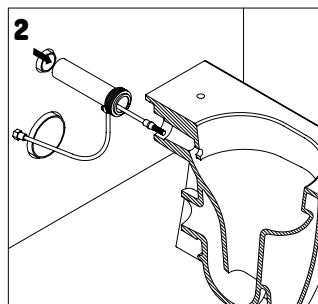

Y1H701

Questo sistema trasforma i WC sospesi e back-to wall in Wc-bidet.
This system transforms wall-hung and back-to-wall WC in Wc-bidet.

Item Artikel	Code Artikel	Details Angaben	Euro €	mm	Kg/unit	Pallet		Pag.
						TRUCK	CNTR	
						Box Loose	Box Loose	