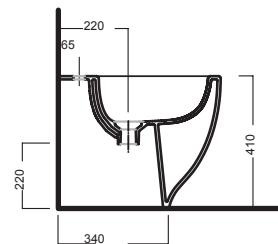

vedi sequenza di montaggi see installation sequence