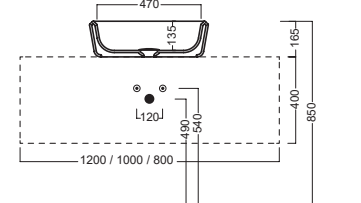

DISEGNO TECNICO TECHNICAL DESIGN

reverse dx/sx