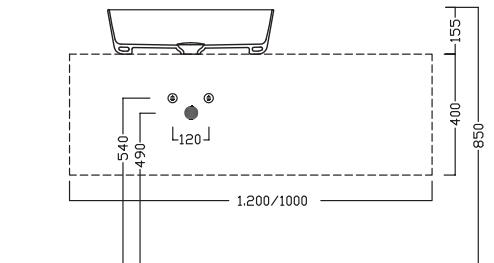

HAPPY HOUR SLIM

18:00

550x380

Lavabo da installare in appoggio su piano o su base mobile. Senza troppopieno.

Surface-mounted washbasin. Can be installed on wood base furniture. No overflow.

INSTALLAZIONE INSTALLATION

In appoggio
Surface-mounted

Su base mobile
On wood base furniture

DISEGNO TECNICO TECHNICAL DESIGN

ACCESSORI ACCESSORIES

Piletta in CERAMICA con tappo "Up & Down" Ø 71 mm
CERAMIC drain siphon with "Up & Down" cap Ø 71 mm

Piletta universale "Up & Down"/ Scarico Libero con tappo Ø 63 mm
Universal "Free outlet" / "Up & Down" drain siphon with cap Ø 63 mm

Sifone di scarico INOX
INOX drain trap

GAMMA COLORE COLOR RANGE

BIANCO
WHITE

BIANCO MATT
WHITE MATT

AVORIO
IVORY

TABACCO
TOBACCO

CRETA
CRETE

SELVA
FOREST

SABBIA
SAND

CEMENTO
CEMENT

ANTRACITE
ANTHRACITE

CENERE
ASH

LAVAGNA
BLACKBOARD

NERO MATT
BLACK MATT