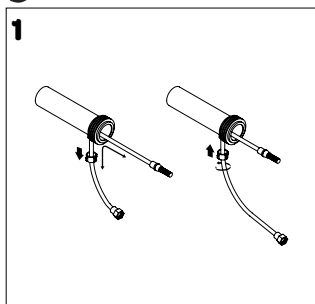

Y1H701

Questo sistema trasforma i WC sospesi e back-to wall in Wc-bidet.
This system transforms wall-hung and back-to-wall WC in Wc-bidet.

Item Artikel	Code Artikel	Details Angaben	Euro €	mm	Kg/unit	Pallet		Pag.
						TRUCK	CNTR	
						Box Loose	Box Loose	