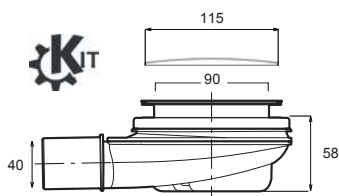

LIF H3 showertrays
CERAMIC

LATO NON SMALTATO
UNGLAZED SIZE
SEITE OHNE GLASUR