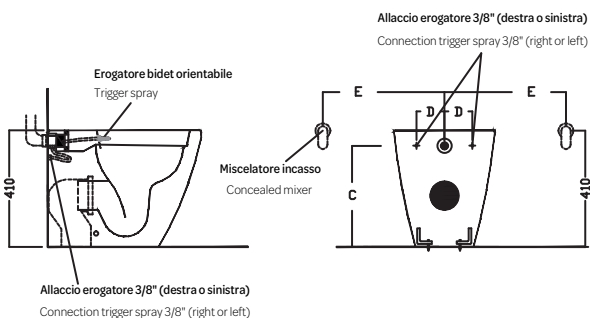

Vaso filo muro-Wc back-to-wall-Stand Wc

	A	B	C	D	E
BIANCA TR RIM	520	360	345	60	da 350 a 450
FUSION RIM	540	355	357	60	da 350 a 450
LE FIABE	555	285	355	70	da 350 a 450