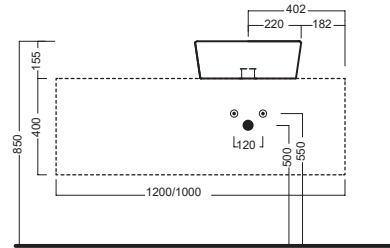

DISEGNO TECNICO TECHNICAL DESIGN

ACCESSORI ACCESSORIES

Piletta in CERAMICA con tappo "Up & Down" Ø 71 mm
CERAMIC drain siphon with "Up & Down" cap Ø 71 mm

Piletta universale "Up & Down"/ Scarico Libero con tappo Ø 63 mm
Universal "Free outlet" / "Up & Down" drain siphon with cap Ø 63 mm

Sifone di scarico INOX
INOX drain trap

GAMMA COLORE COLOR RANGE

01
BIANCO
WHITE

25
BIANCO MATT
WHITE MATT

12
AVORIO
IVORY

29
TABACCO
TOBACCO

28
CRETA
CRETE

46
SELVA
FOREST

26
SABBIA
SAND

07
CEMENTO
CEMENT

08
ANTRACITE
ANTHRACITE

45
CENERE
ASH

06
LAVAGNA
BLACKBOARD

02
NERO MATT
BLACK MATT

Trilogy Gold edition

B6
ORO GIALLO
YELLOW GOLD

39
ORO BIANCO
WHITE GOLD

30
ORO ROSSO
RED GOLD

HATRIA