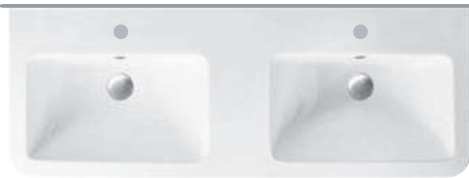

GAMMA COLORE COLOR RANGE

HATRIA

ERIKA pro / ERIKA pro Q

1200x450

620x460

450x380

Lavabi sospesi a muro. Integrabili con colonna, semicolonna oppure con sifone estetico.

Lavabi sospesi a muro. Integrabili con colonna, semicolonna oppure con sifone estetico.