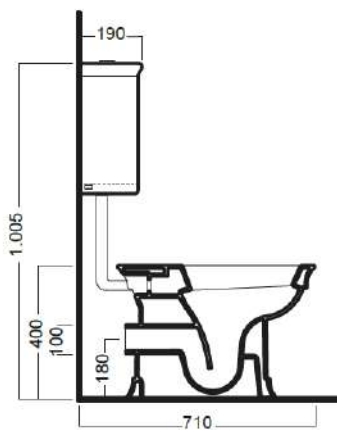

DISEGNO TECNICO TECHNICAL DESIGN

Entrata acqua bassa (sx)
Bottom water inlet (left)

ACCESSORI ACCESSORIES

GEBERIT
Installed

Fissaggio cassetta
Fixing cistern

GAMMA COLORE COLOR RANGE