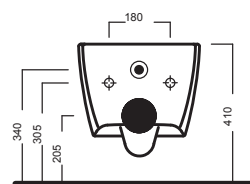

DISEGNO TECNICO

TECHNICAL DESIGN