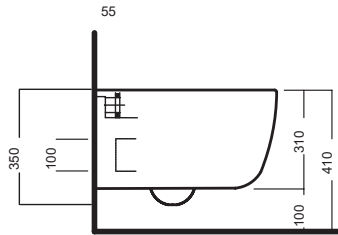

DISEGNO TECNICO

TECHNICAL DESIGN

ACCESSORI

ACCESSORIES

GAMMA COLORE

COLOR RANGE