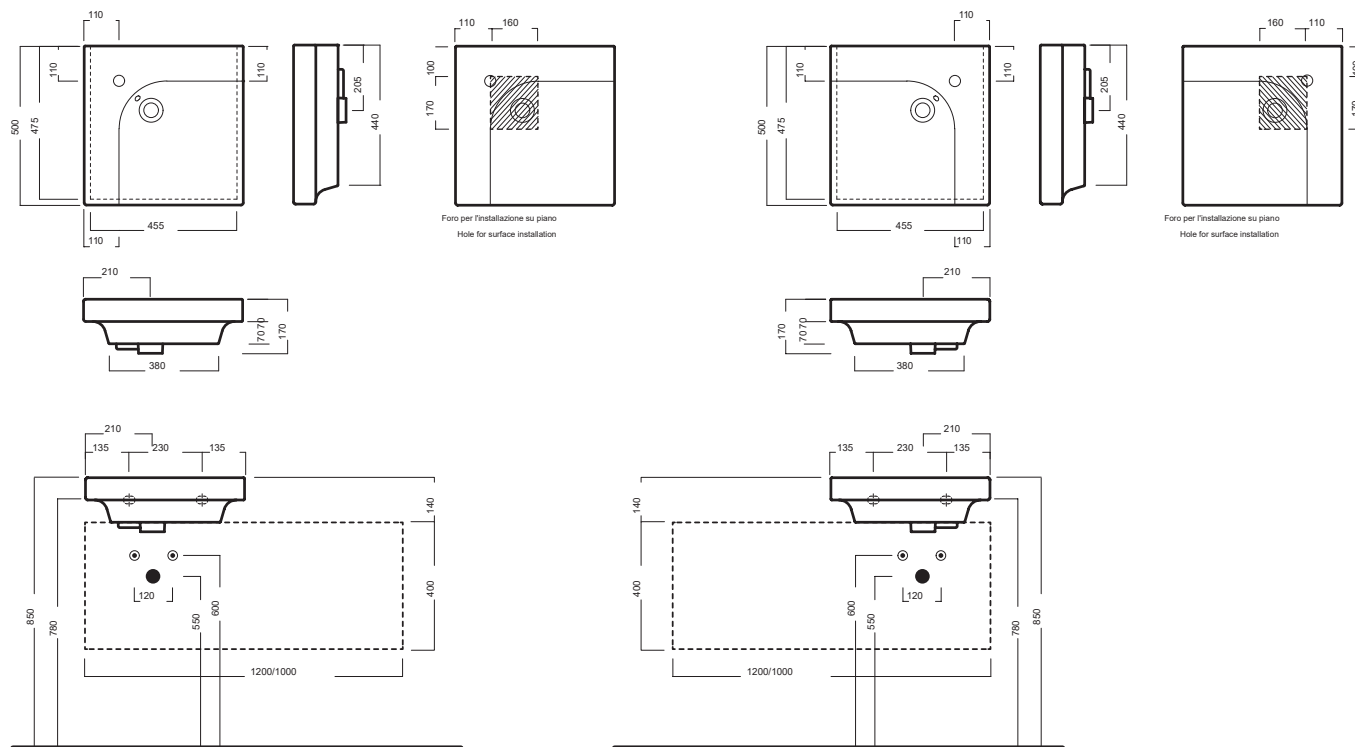

GRANDANGOLO

500x500 DX

500x500 SX

Lavabo sospeso a muro. Installabile in appoggio su piano o su base mobile.

Wall-hung washbasin. Surface-mounted washbasin. Can also be mounted on a custom-made furniture.

INSTALLAZIONE INSTALLATION

Sospeso
Wall hung

In appoggio
Surface-mounted

Su mobile
On a custom-made furniture

Su base mobile
On wood base furniture

Con base
With side unit

DISEGNO TECNICO TECHNICAL DESIGN

ACCESSORI ACCESSORIES

Fissaggio lavabo
Fixing bolt for washbasin

Piletta in CERAMICA con tappo "Up & Down" Ø 71 mm
CERAMIC drain siphon with "Up & Down" cap Ø 71 mm

Piletta universale "Up & Down"/ Scarico Libero con tappo Ø 63 mm
Universal "Free outlet" / "Up & Down" drain siphon with cap Ø 63 mm

Sifone di scarico
drain trap

GAMMA COLORE COLOR RANGE

BIANCO
WHITE