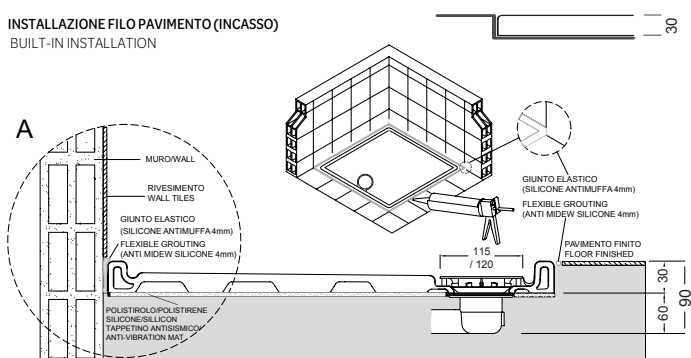

INSTALLAZIONE FILO PAVIMENTO (INCASSO)
BUILT-IN INSTALLATION