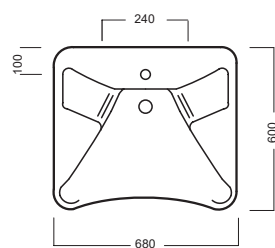

DISEGNO TECNICO TECHNICAL DESIGN

ACCESSORI ACCESSORIES

GAMMA COLORE COLOR RANGE

HATRIA