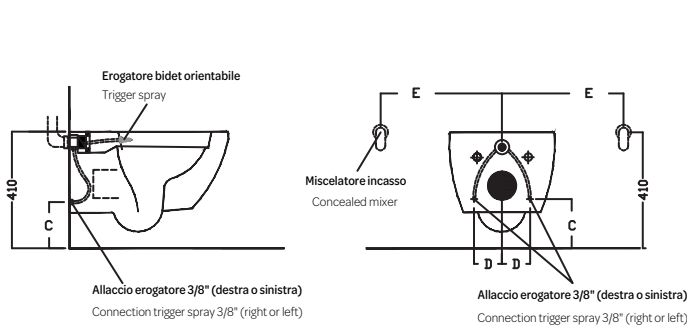

Vaso Sospeso-Wall-hung WC-Hang Wc

	A	B	C	D	E
FUSION RIM	540	355	160	80	da 350 a 450
FUSION COMPACT	485	355	160	80	da 350 a 450
LE FIABE	555	285	160	90	da 350 a 450

Y1H701

Questo sistema trasforma i WC sospesi e back-to wall in Wc-bidet.
This system transforms wall-hung and back-to-wall WC in Wc-bidet.