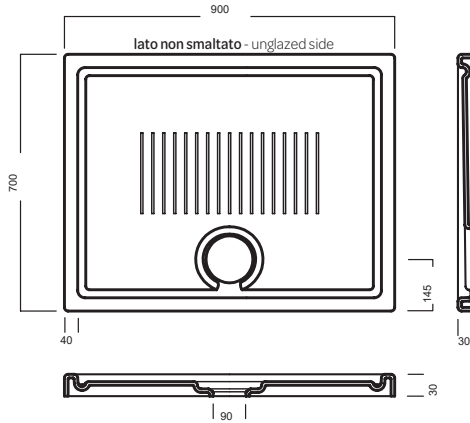

INSTALLAZIONE

INSTALLATION

Esempi di montaggio
Mounting examples

DISEGNO TECNICO TECHNICAL DESIGN

Tolleranza massima $\pm 1.5\%$
Maxmun allowed tolerance $\pm 1.5\%$

ACCESSORI

ACCESSORIES

GEBERIT

Installed

Piletta ispezionabile GEBERIT h 60 mm da 90 mm, coperchio Tondo (per piatti doccia LIF H3)
GEBERIT Shower drain with removable siphon, drainage 90 mm, h 60 mm round cover (for LIF H3 shower trays)

GAMMA COLORE

COLOR RANGE

BIANCO LUCIDO/
GLOSSY WHITE