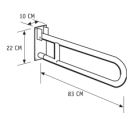

Item Artikel	Code Artikel	Details Angaben	Euro €	mm	Kg/unit	Pallet		Pag.
						TRUCK	CNTR	
						Box Loose	Box Loose	

AUTONOMY ACCESSORIES ZUBEHÖR

HANDRAILS Handstütze

Handrail Wall to wall Handstütze Wand zu Wand Stütze	00YOD701		€ 305	1600	3	-	-	-
Handrail Wall to floor Handstütze Wand zu Boden Stütze	00YOD801		€ 305	1800	3	-	-	-
Angle handrail X/Y 67 cm Eck Handstütze X/Y 67 cm	00YOCT01		€ 289	670x670	3	-	-	-
Angle handrail X/Y 77 cm Eck Handstütze X/Y 77 cm	00YOYCV01		€ 312	770x770	3	-	-	-
Handrail with left vertical rod Linke Handstütze	00YOYCZ01		€ 354	670x670x780	4	-	-	-
Handrail with right vertical rod Rechte Handstütze	00YOYCV01		€ 354	670x670x780	4	-	-	-

EMERGENCY BAR WANDSCHUTZBEUGEL AUF DEM BODEN

Wall to floor emergency bar with right or left reinforcement Wandschutzbügel auf dem Boden mit link/ rechts Verstärkung	00YOD901		€ 335	800x780x135	4	-	-	-

YODB01

FOLDING SUPPORTING BARS HAENGENDER STUETZSTANGE

Supporting bar 60 cm Stützstange 60 cm	00YODA01		€ 529	600x220x100	4	-	-	-
Supporting bar 83 cm Stützstange 83 cm	00YODB01		€ 587	830x220x100	5	-	-	-
Supporting bar with roll holder 83 cm Stützstange mit Rollenhalter 83 cm	00YODC01		€ 617	830x220x100	5	-	-	-
Supporting bar on post Stützstange auf Standsäule	00YODD01		€ 644	880x770x140	10	-	-	-