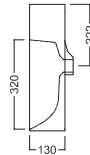

DISEGNO TECNICO TECHNICAL DESIGN