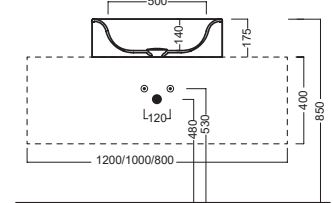

DISEGNO TECNICO TECHNICAL DESIGN

reverse dx/sx