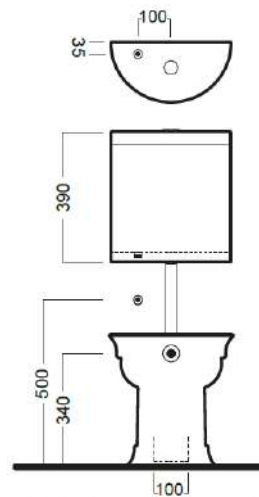

DISEGNO TECNICO TECHNICAL DESIGN

Entrata acqua bassa (sx)
Bottom water inlet (left)

ACCESSORI ACCESSORIES

GEBERIT
Installed

Fissaggio cassetta
Fixing cistern

GAMMA COLORE COLOR RANGE