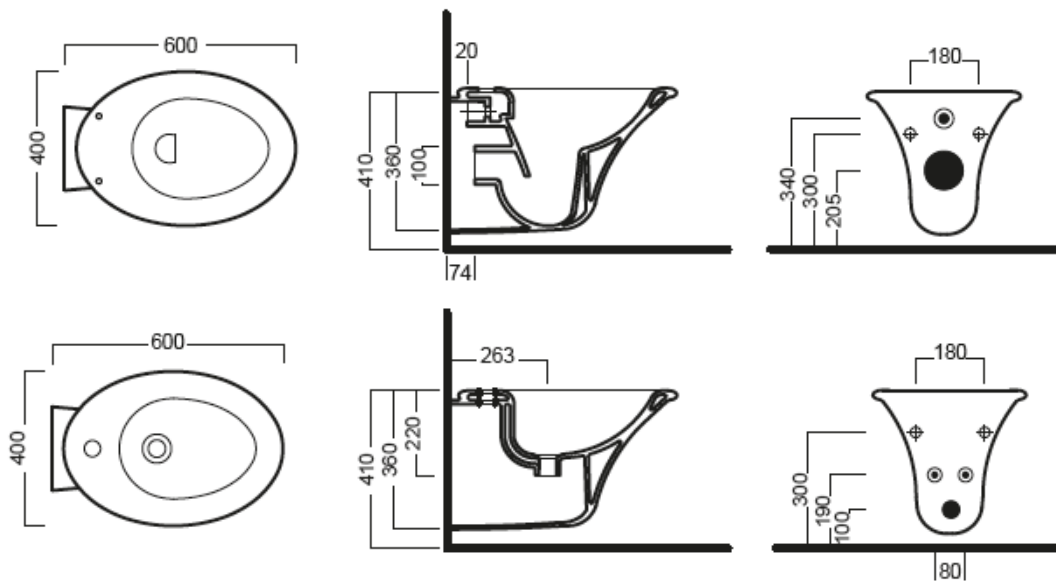

SCULTURE

SOSPESO WC
400x600

4,5 lt.
HATRIA

Vaso sospeso Installazione con staffa universale per sospesi. Completo di coprifissaggi in ceramica.

Wall hung wc Mounted using universal bracket for wall-hung elements. Complete with ceramic fixing covers.

Bidet sospeso monoforo Installazione con staffa universale per sospesi. Completo di coprifissaggi in ceramica.

One hole wall hung bidet Mounted using universal bracket for wall-hung elements. Complete with ceramic fixing covers.

DISEGNO TECNICO TECHNICAL DESIGN

ACCESSORI ACCESSORIES

GAMMA COLORE COLOR RANGE