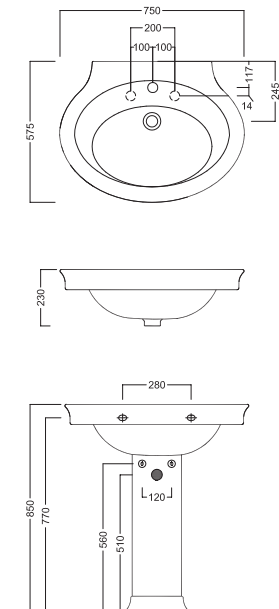

DISEGNO TECNICO TECHNICAL DESIGN

ACCESSORI

ACCESSORIES

GAMMA COLORE

COLOR RANGE

HATRIA