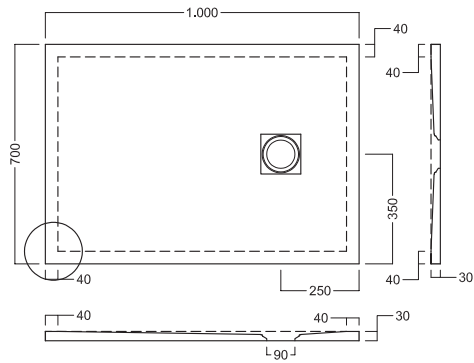

INSTALLAZIONE

INSTALLATION

DISEGNO TECNICO TECHNICAL DESIGN

Tolleranzamassima ± 1,5%
Maximum allowed tolerance ± 1,5%

ACCESSORI

ACCESSORIES

Griglia quadrata in ABS BIANCA /
ABS white square cover

Solo Piletta senza coperchio /
Only Shower drain no cover

GEBERIT

Installed

Piletta ispezionabile GEBERIT h 60 mm da 90 mm, senza coperchio
GEBERIT Shower drain with removable siphon, drainage 90 mm, h 60 mm without cover

GAMMA COLORE

COLOR RANGE

01
BIANCO LUCIDO/
GLOSSY WHITE