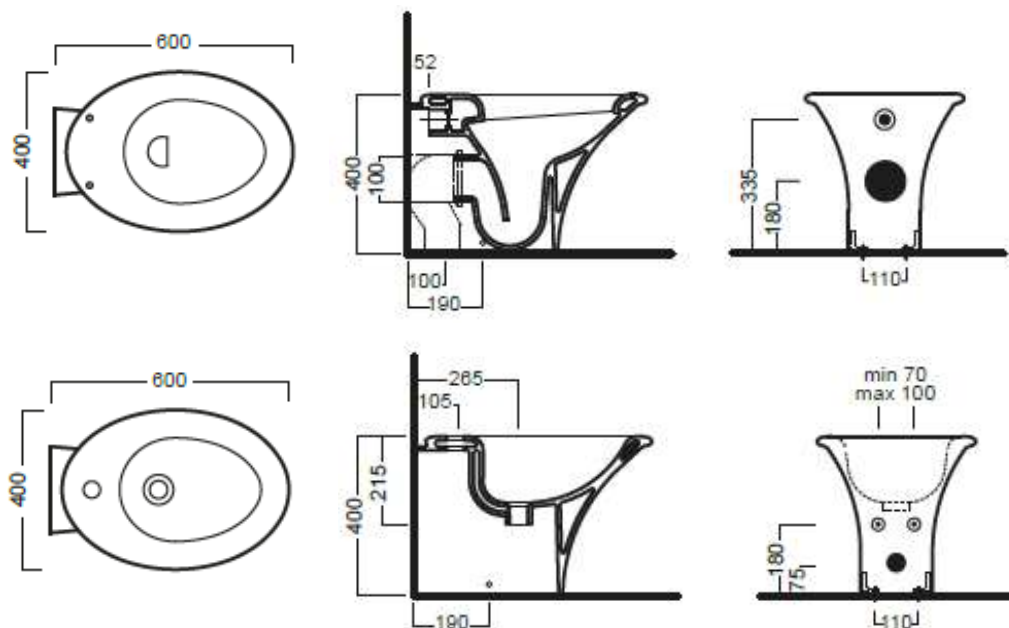

DISEGNO TECNICO TECHNICAL DESIGN

ACCESSORI ACCESSORIES

GAMMA COLORE COLOR RANGE

HATRIA