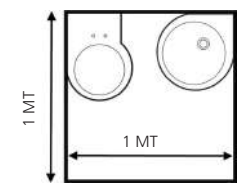

TUTTO IL TUO BAGNO IN UN M2
ALL YOUR BATH IN A M2