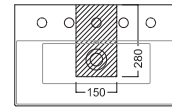

DISEGNO TECNICO TECHNICAL DESIGN