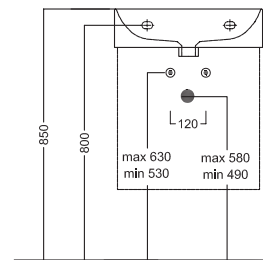

DISEGNO TECNICO TECHNICAL DESIGN

ACCESSORI ACCESSORIES

GAMMA COLORE COLOR RANGE

lavabo
Wall hung

mobili
furnitures