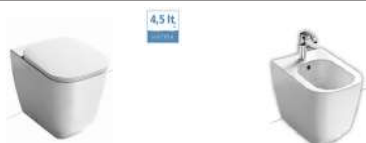

FUSION Q 48

COMPACT

BACK TO WALL WC AND BIDET STAND WC UND BIDET

Back to wall wc universal outlet Stand-Wc Universal Ablauf	00YXZK01		€ 472	350x480	31	16	16	153
Back to wall bidet one hole Stand-Bidet 1 Hanhloch	00YXC901		€ 472	350x480	28	16	16	153

Accessories:

Zubehör:

Horizontal fixing bolt for sanitaryware or siphon cover Horizontal Befestigung für Sanitär und Halbsäule	Y0IQ01				-	-	-	129
Classic PVC"s" trap convertor for universal outlet wc Klassische Technische Kurve für Universal Wc	YH1701		€ 42		0,5	-	-	133
PVC wall connection outlet 90° Anschluss für Wand 90°	01Y7AA01		€ 20		0,6	-	-	133
ABS universal free outlet/"Up & Down" drain siphon 1"¼ cap Ø 63 mm CROME Siphon 1"¼ mit Deckel in Kunststoff"Up and Down Ø 63 mm VERCHROMT	01YXMQ77		€ 77		0,2	-	-	126
Quick release thermosetting soft close seat cover FUSION Q48 Gebremster Duroplast Sitz aushängbar FUSION Q48	Y1EY01		€ 179		2,2	168	168	122
MONOLITH cistern with dual flush system (3/6 liters) Back inlet Spülkasten MONOLITH mit doppeltem Spülmechanismus (3/6 Liter) Wasseranschluss hinten	00Y0MK01		€ 539	370x900x130	24	35	35	237
MONOLITH cistern with dual flush system (3/6 liters) Side-high inlet Spülkasten MONOLITH mit doppeltem Spülmechanismus (3/6 Liter) Wasseranschluss seitlich	00Y0YN01		€ 539	370x900x130	24	35	35	237

Seat cover spare parts page.122

Ersatzteile WC-Sitz Seite122

HATRIA