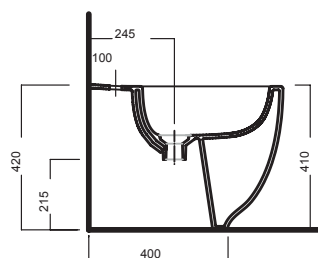

ACCESSORI ACCESSORIES

Fissaggio nascosto per vasi e bidet filo muro senza fori laterali

Blind fixing for back to wall wc and bidet without side holes

Curva tecnica con kit di fissaggio a parete PVC "s" trap convertor with wall fixin

Curva tecnica speciale ad "L" tagliabile Cut to size special PVC "L" trap convertor

Curva tecnica speciale tagliabile Cut to size special PVC "s" trap convertor

Raccordo eccentrico per ingresso acqua (±15) Eccentric pipe for water inlet (±15)

Raccordo eccentrico per scarico Wc Eccentric pipe for wc outlet

Raccordo scarico parete 90MM PVC wall connection outlet 90MM

Piletta in CERAMICA con tappo "Up & Down" Ø 71 mm CERAMIC drain siphon with "Up & Down" cap Ø 71 mm

Piletta universale "Up & Down" / Scarico Libero con tappo Ø 63 mm Universal "Free outlet" / "Up & Down" drain siphon with cap Ø 63 mm

Sedile frenato Soft close seat cover

Sedile Seat cover

GAMMA COLORE COLOR RANGE

BIANCO
WHITE

HATRIA