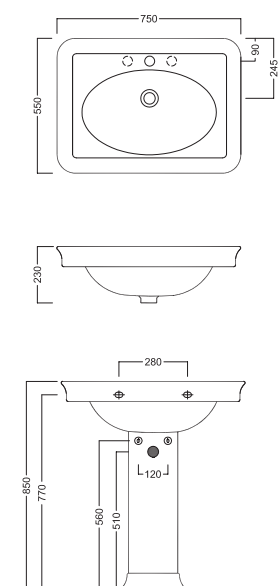

DISEGNO TECNICO TECHNICAL DESIGN

ACCESSORI

ACCESSORIES

GAMMA COLORE

COLOR RANGE

HATRIA