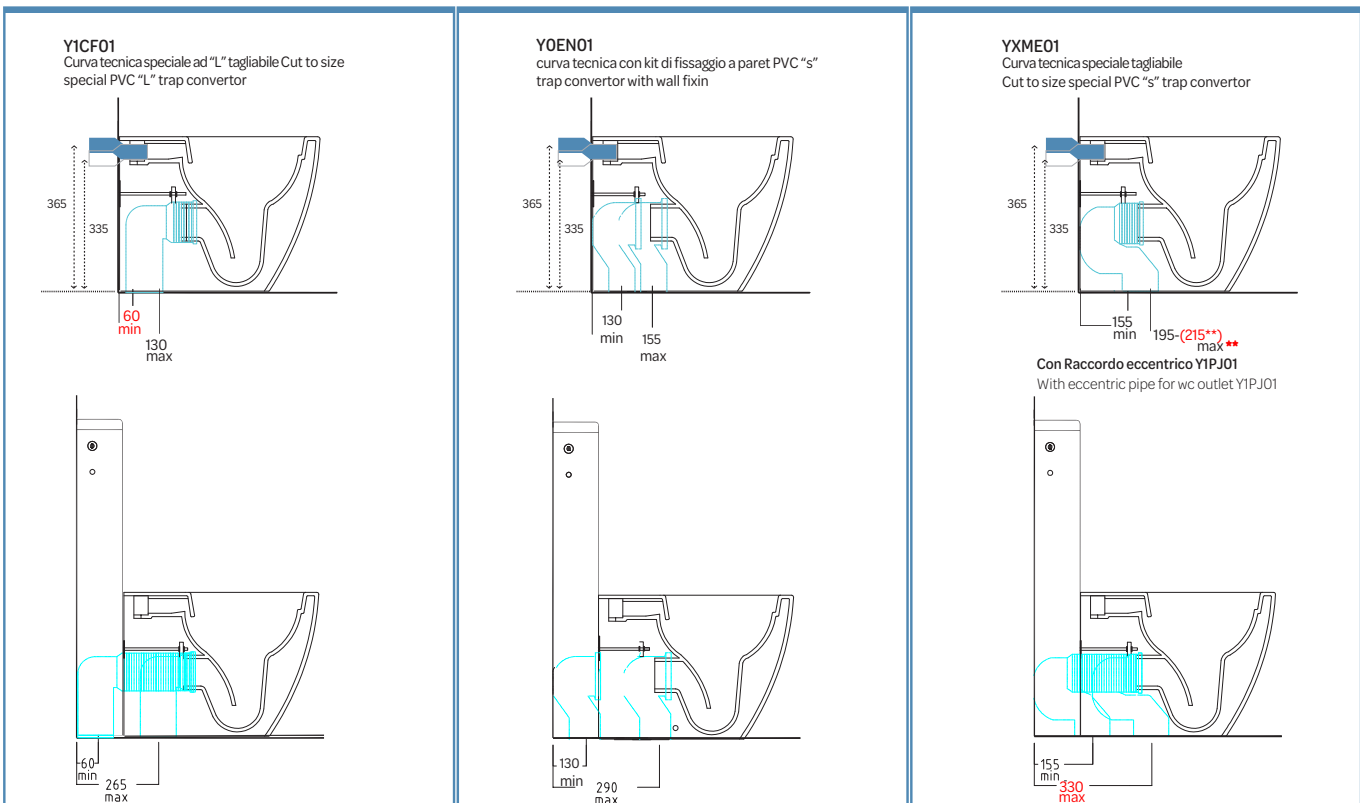

3/6L YOYN01
Cassetta MONOLITH attacco laterale alto
MONOLITH side-high inlet cistern
3/6L YOMK01
Cassetta MONOLITH attacco posteriore
MONOLITH back inlet cistern

Y7AA01

Per tutte le misure inferiori a 160 mm, aggiungere il raccordo scarico parete 90MM.
For all minor measures of 160 mm, it must be added the PVC wall connected 90MM.

Y1CE01

Raccordo eccentrico per entrata acqua
Eccentric pipe for water inlet.

**Y1PJ01

Raccordo eccentrico per scarico Wc.
Da installare a filo pavimento
Eccentric pipe for wc outlet.
To be installed floor level

HATRIA