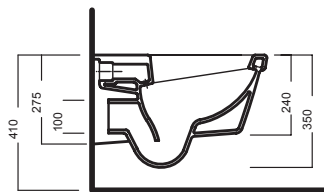

DISEGNO TECNICO TECHNICAL DESIGN