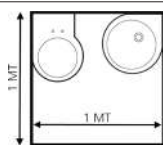

Item Artikel	Code Artikel	Details Angaben	Euro €	mm	Kg/unit	Pallet		Pag.
						TRUCK	CNTR	
						Box Loose	Box Loose	

YOU&ME

46 rh

46 lt

WALL HUNG WASHBASINS WASCHBECKEN WANDHÄNGEND

Corner back to wall wc right universal outlet Eck-Stand-Wc rechts Universal Ablauf	00YXZ601	WC	€ 402	375x505	30	20	16	222
Corner washbasin 46 right one hole Waschbecken Eck 46 Rechts ein Loch 1 Hahnloch	00Y0H701		€ 310	460x460	17	40	40	222
Corner washbasin 46 left one hole Waschbecken Eck 46 Links ein Loch 1 Hahnloch	00Y0H601		€ 310	460x460	16	40	40	222