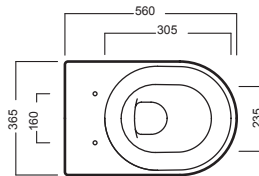

DISEGNO TECNICO TECHNICAL DESIGN