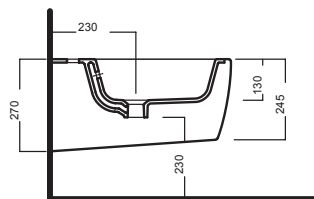

DISEGNO TECNICO

TECHNICAL DESIGN