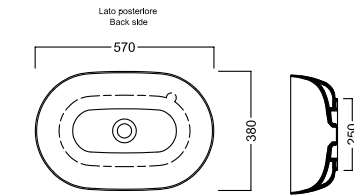

Su base mobile
On wood base furniture

DISEGNO TECNICO TECHNICAL DESIGN

ACCESSORI ACCESSORIES

Piletta in CERAMICA con tappo "Up & Down" Ø 71 mm
CERAMIC drain siphon with "Up & Down" cap Ø 71 mm

Piletta universale "Up & Down" / Scarico Libero con tappo Ø 63 mm
Universal "Free outlet" / "Up & Down" drain siphon with cap Ø 63 mm