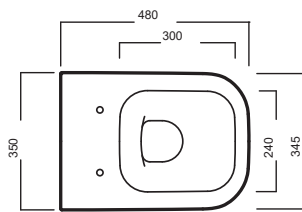

DISEGNO TECNICO

TECHNICAL DESIGN