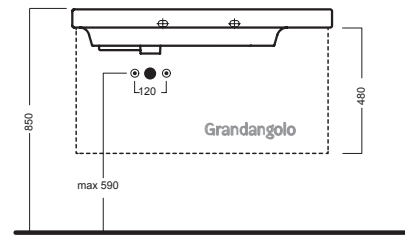

DISEGNO TECNICO TECHNICAL DESIGN

con sifone salvaspazio - with space saver trap Y1M5