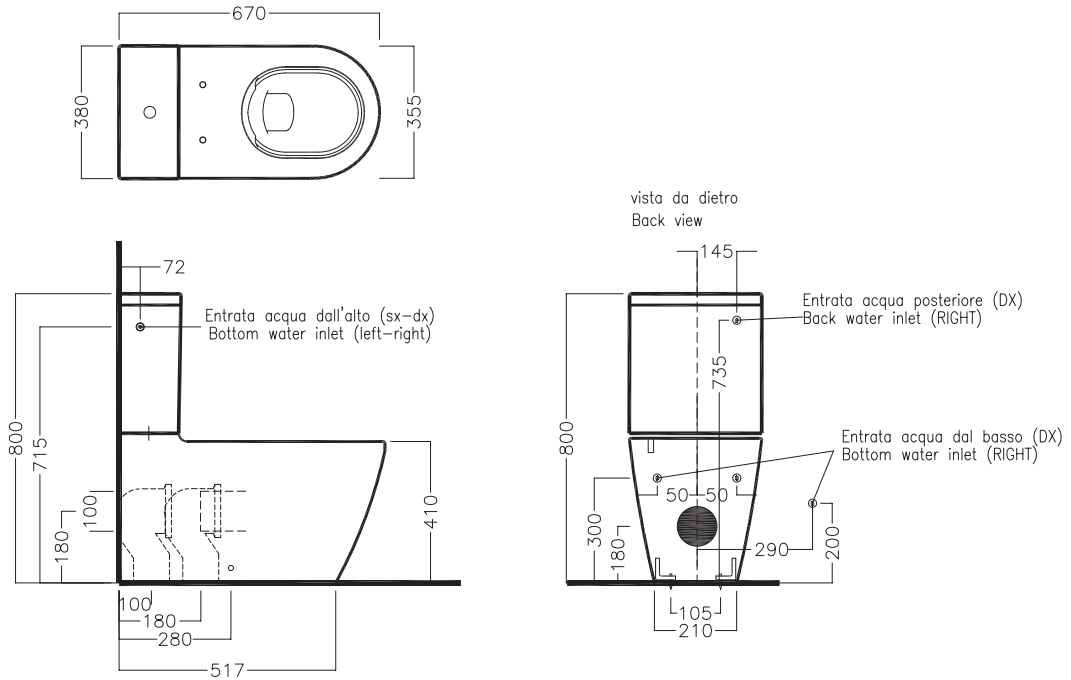

DISEGNO TECNICO TECHNICAL DESIGN

ACCESSORI ACCESSORIES

GAMMA COLORE COLOR RANGE