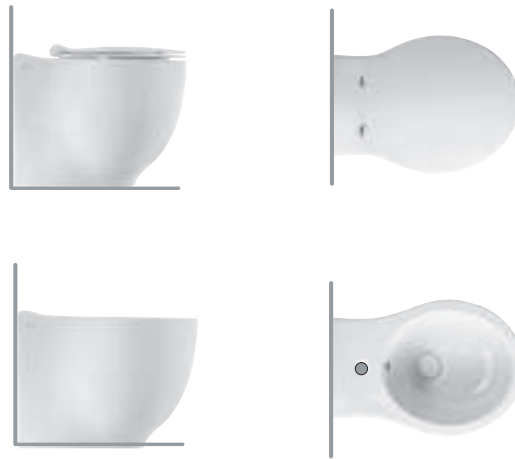

HATRIA

LE FIABE

370x555

PURE FIX

OPEN BIDET

Vaso scarico universale-tras lato, filo muro senza fori laterali Completo di fissaggio.

Shifted-universal outlet back to wall wc without side holes. Complete with fixing.