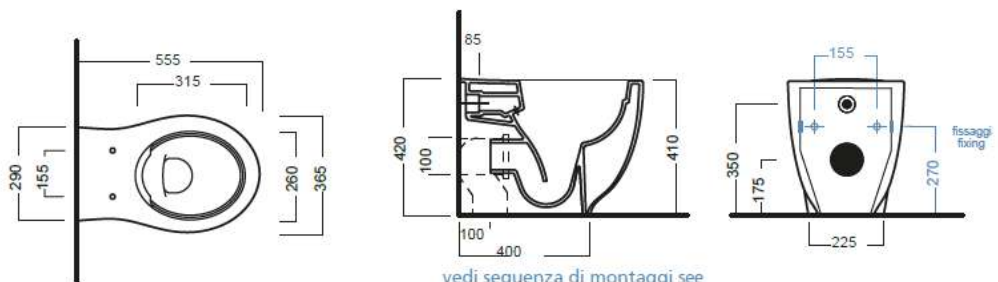

DISEGNO TECNICO TECHNICAL DESIGN

vedi sequenza di montaggi see installation sequence