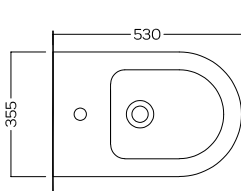

DISEGNO TECNICO TECHNICAL DESIGN