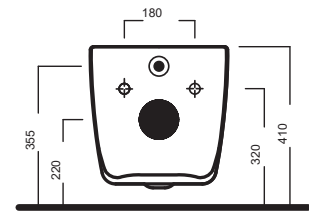

DISEGNO TECNICO

TECHNICAL DESIGN