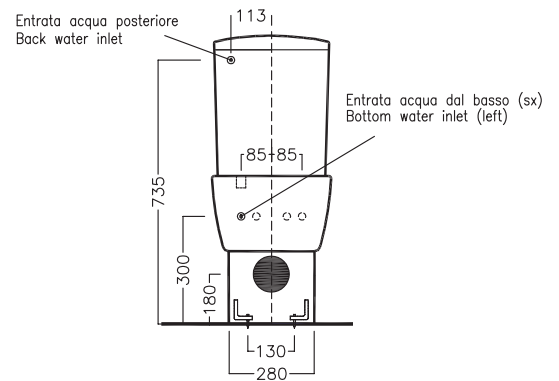

ACCESSORI ACCESSORIES

GEBERIT
Installed

GEBERIT
Installed

GAMMA COLORE COLOR RANGE