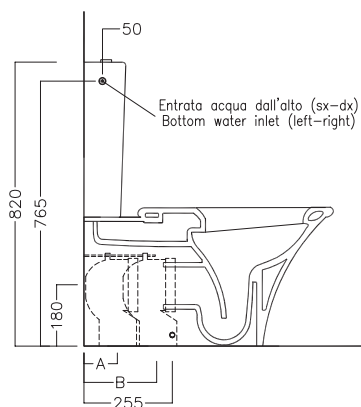

ACCESSORI ACCESSORIES

GEBERIT
Installed

GEBERIT
Installed

GAMMA COLORE COLOR RANGE