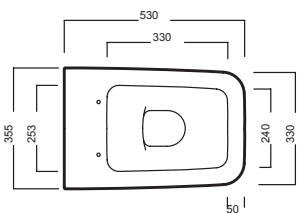

DISEGNO TECNICO

TECHNICAL DESIGN