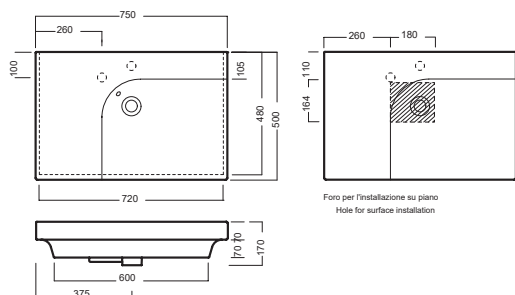

DISEGNO TECNICO TECHNICAL DESIGN

ACCESSORI ACCESSORIES

Fissaggio lavabo
Fixing bolt for washbasin

Piletta in CERAMICA con tappo "Up & Down" Ø 71 mm
CERAMIC drain siphon with "Up & Down" cap Ø 71 mm

Piletta universale "Up & Down"/ Scarico Libero con tappo Ø 63 mm
Universal "Free outlet" / "Up & Down" drain siphon with cap Ø 63 mm

Sifone di scarico
drain trap

Mobile h.36 - 1 cassetto
Furniture h.36 - 1 drawer

Mobile h.48 - 2 cassetti
Furniture h.48 - 2 drawer

Sifone salvaspazio
Space saver trap

GAMMA COLORE lavabo COLOR RANGE Wall hung

mobili furnitures

h.36 - 1 cassetto
h.36 - 1 drawer

h.48 - 2 cassetti
h.48 - 2 drawer

HATRIA