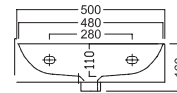

In appoggio
 Surface-mounted

Su mobile BAHIA 13
 On a BAHIA 13 furniture

DISEGNO TECNICO TECHNICAL DESIGN

ACCESSORI ACCESSORIES

Fissaggio lavabo
 Fixing bolt for washbasin

Piletta in CERAMICA con tappo "Up & Down" Ø 71 mm
 CERAMIC drain siphon with "Up & Down" cap Ø 71 mm