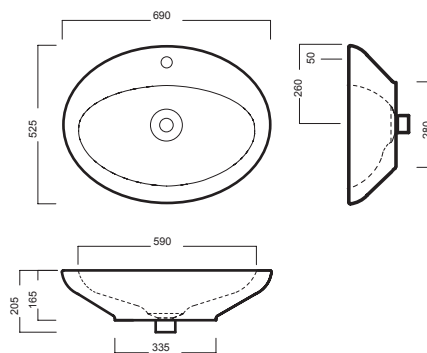

DISEGNO TECNICO

TECHNICAL DESIGN

Apertura per installazione su piano Hole for surface installation

ACCESSORI

ACCESSORIES

Piletta speciale a scarico libero Ø 105 mm
Special free outlet drain siphon Ø 105 mm

Sifone di scarico
Drain trap

GAMMA COLORE

COLOR RANGE

BIANCO
WHITE