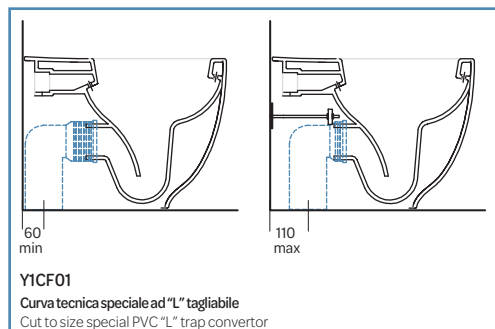

Per tutte le misure inferiori a 160 mm, aggiungere il raccordo scarico parete 90MM.
For all minor measures of 160 mm, it must be added the PVC wall connected 90MM.

Raccordo eccentrico per entrata acqua
Eccentric pipe for water inlet.