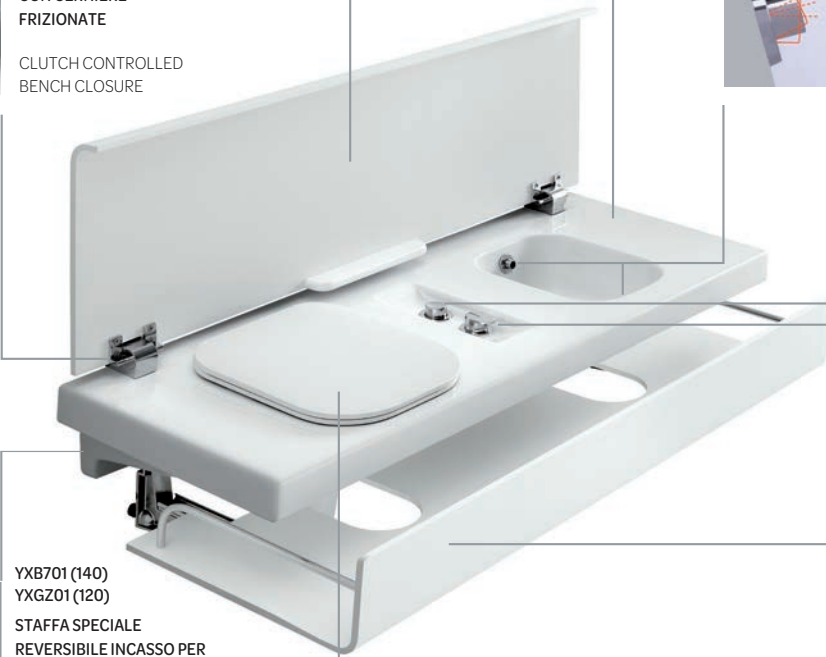

G-FULL 140-120

YXH442 (140)
YXH642 (120)
LEGGNO MASSELLO IROKO
TRATTATO IN SUPERFICIE CON
IDROREPELENTE
IROKO SOLID WOOD SURFACE
TREATED WITH WATERPROOF SEALANT

YXH401 (140)
YXH601 (120)
COMPOSITO LIGNEO
LACCATO BIANCO
WHITE LACQUERED
WOOD COMPOSITE

VERSIONE VASO DX
120-140
RH TOILET PAN
VERSION 120-140

VERSIONE VASO SX
120-140
LH TOILET PAN
VERSION 120-140

DOPPIA EROGAZIONE
BIDET
TWIN BIDET WATER
DELIVERY NOZZLES

FLUSSO D'ACQUA
REGOLABILE
ADJUSTABLE
WATER FLOW

EROGATORI
SNODATI
ADJUSTABLE
NOZZLES

CHIUSURA PANCA
CON CERNIERE
FRIZIONATE
CLUTCH CONTROLLED
BENCH CLOSURE

YXBD77
PULSANTE
DI SCARICO
FLUSH BUTTON
GEBERIT
Installed

YXB877
COMANDO
MISCELATORE
MIXER CONTROL
LEVER

YXB701 (140)
YXGZ01 (120)
STAFFA SPECIALE
REVERSIBILE INCASSO PER
PARETI IN MURATURA
SPECIAL REVERSIBLE BUILT
IN BRACKET BRICK WALL

YXSM01 (140)
YXSN01 (120)
STAFFA SPECIALE DX / SX PER
PARETI IN CARTONGESSO
SPECIAL RIGHT / LEFT BRACKET FOR
PLASTERBOARD WALL

VASO SCARICO
UTILE 4,5 LT
WC, EFFECTIVE
FLUSH 4.5 LT

YIFF01
SEDILE FRENATO A
SGANCIO RAPIDO
SOFT CLOSE - TAKE
OFF SEAT COVER

INSTALLAZIONE FACILE
CASSETTO
EASY CISTERN
INSTALLATION

YXH801 (140)
YXH901 (120)
CASSETTO CONTENITORE
140-120 DX/SX UNIVERSALE
UNIVERSAL R/L 140-120
CABINET