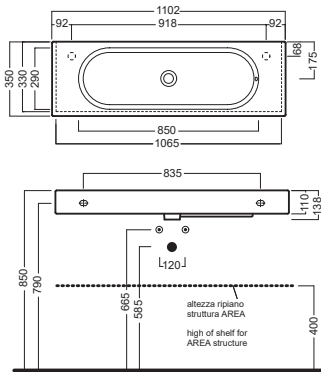

DISEGNO TECNICO

TECHNICAL DESIGN

ACCESSORI

ACCESSORIES

Fissaggio lavabo
Fixing bolt for
washbasin

Sifone di scarico
drain trap

**Piletta in CERAMICA con
tappo "Up & Down" Ø 71 mm**
CERAMIC drain siphon with
"Up & Down" cap Ø 71 mm

**Piletta universale "Up & Down"/
Scarico Libero con tappo Ø 63 mm**
Universal "Free outlet" / "Up & Down"
drain siphon with cap Ø 63 mm

GAMMA COLORE

COLOR RANGE

HATRIA