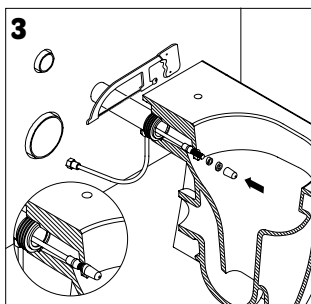

Y1H701

Questo sistema trasforma i WC sospesi e back-to wall in Wc-bidet.
This system transforms wall-hung and back-to-wall WC in Wc-bidet.

Item Artikel	Code Artikel	Details Angaben	Euro €	mm	Kg/unit	Pallet		Pag.
						TRUCK	CNTR	
						Box Loose	Box Loose	