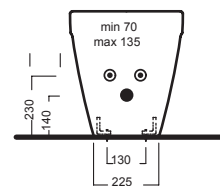

DISEGNO TECNICO TECHNICAL DESIGN