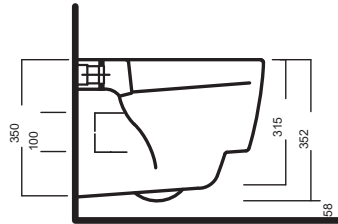

DISEGNO TECNICO

TECHNICAL DESIGN

ACCESSORI

ACCESSORIES

GAMMA COLORE

COLOR RANGE

HATRIA