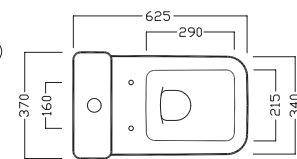

DISEGNO TECNICO TECHNICAL DESIGN

	A	B
	160	220
	100	190