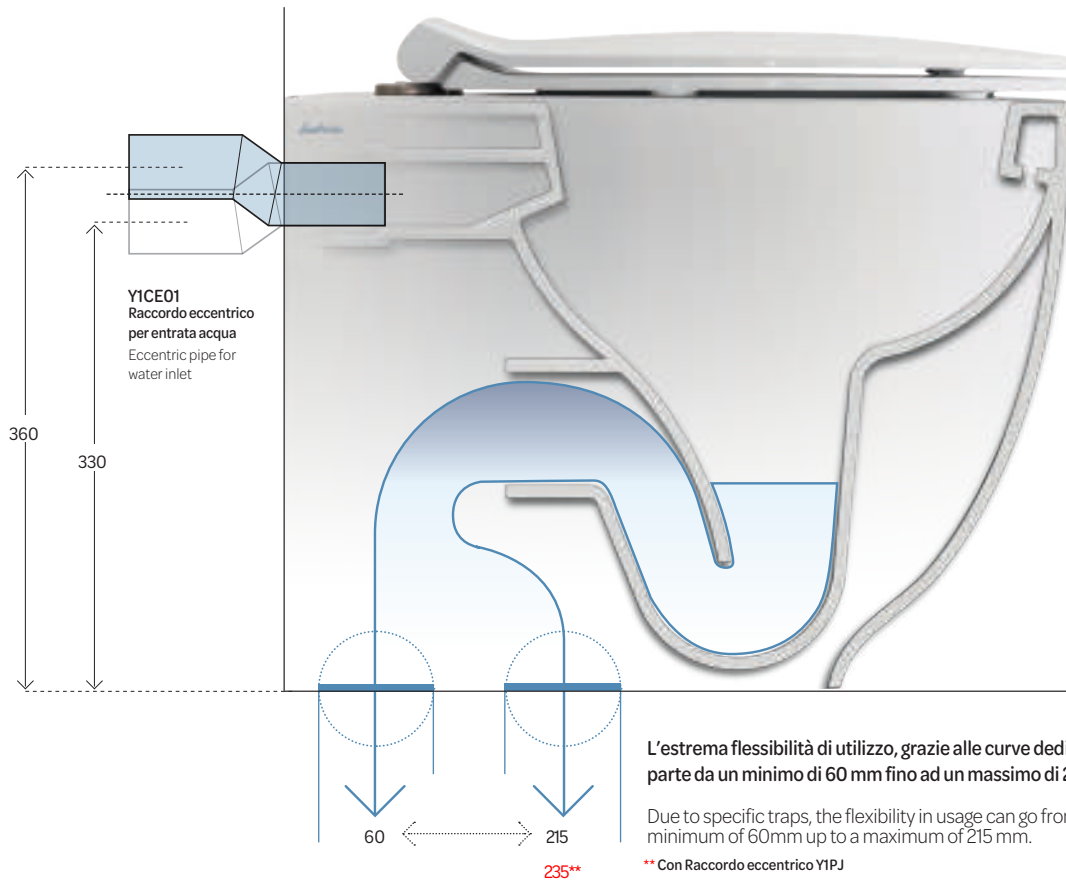

Un nuovo sistema razionale che permette di utilizzare gli scarichi preesistenti senza intervenire con lavori di muratura per modificare l'impianto a terra.

A new rational system enabling to use the pre existing outlets, without intervening in masonry jobs to modify the grounding system.