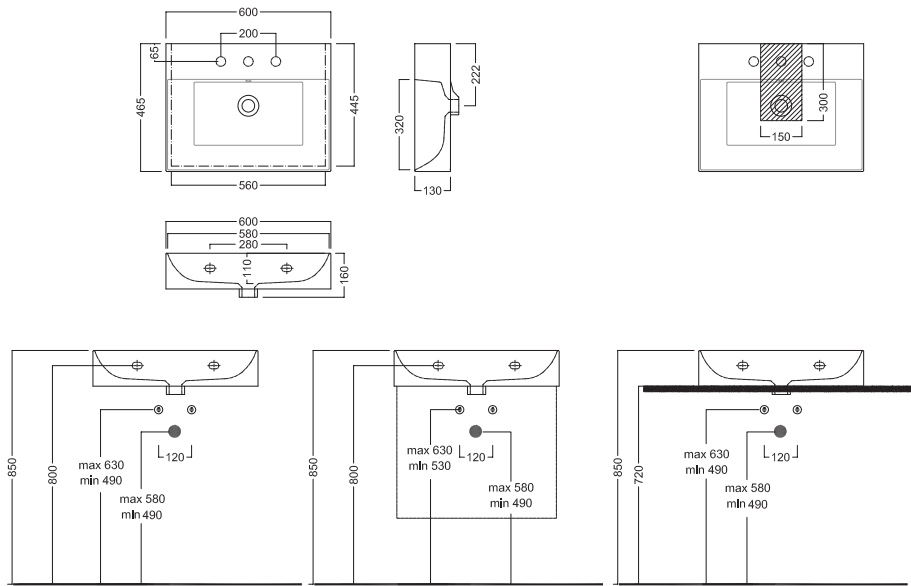

DISEGNO TECNICO TECHNICAL DESIGN

ACCESSORI ACCESSORIES

Fissaggio lavabo
Fixing bolt for washbasin

Piletta in CERAMICA con tappo "Up & Down" Ø 71 mm
CERAMIC drain siphon with "Up & Down" cap Ø 71 mm

Piletta universale "Up & Down"/ Scarico Libero con tappo Ø 63 mm
Universal "Free outlet" / "Up & Down" drain siphon with cap Ø 63 mm

Sifone di scarico INOX
INOX drain trap

Borchia Troppopieno Uni
Universal Over ow cap

Mobile sospeso 2 cassetti
Wall hung furniture 2 drawers

Struttura Sotto-Lavabo
Under-Basin Structure

Struttura Sotto-Lavabo sospesa
Wall hung Under-Basin Structure

Barra Portasciugamano Frontale
Front towel holder

Barra Portasciugamano Laterale
Side towel holder

GAMMA COLORE COLOR RANGE

lavabo
Wall hung

01
BIANCO
WHITE

25
BIANCO MATT
WHITE MATT

mobili
furnitures

KIT 1
BIANCO
WHITE

KIT 2
CEMENTO/TORTORA CEMENT
DOVE GRAY

KIT 3
ROVERE SHERWOOD CASTANO
CHESTNUT OAK

KIT 4
ROVERE SHERWOOD SCURO
DARK OAK

KIT 5
ROVERE SHERWOOD CHIARO
LIGHT OAK