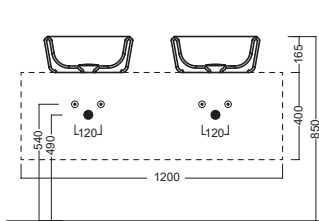

ACCESSORI ACCESSORIES

Sifone di scarico
drain trap

Piletta in CERAMICA con
tappo "Up & Down" Ø 71 mm
CERAMIC drain siphon with
"Up & Down" cap Ø 71 mm

Piletta universale "Up & Down"/
Scarico Libero con tappo Ø 63 mm
Universal "Free outlet"/"Up & Down"
drain siphon with cap Ø 63 mm

GAMMA COLORE COLOR RANGE

HATRIA