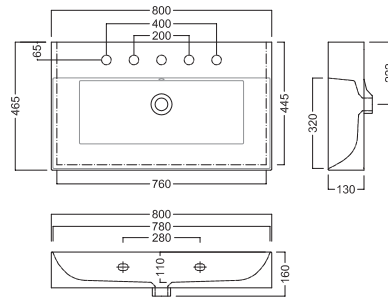

DISEGNO TECNICO TECHNICAL DESIGN

ACCESSORI ACCESSORIES

Fissaggio lavabo
Fixing bolt for washbasin

Piletta in CERAMICA con tappo "Up & Down" Ø 71 mm
CERAMIC drain siphon with "Up & Down" cap Ø 71 mm

Piletta universale "Up & Down" / Scarico Libero con tappo Ø 63 mm
Universal "Free outlet" / "Up & Down" drain siphon with cap Ø 63 mm

Sifone di scarico INOX
INOX drain trap

Borchia Troppopieno Uni
Universal Over ow cap

Mobile sospeso 2 cassetti
Wall hung furniture 2 drawers

Struttura Sotto-Lavabo
Under-Basin Structure

Struttura Sotto-Lavabo sospesa
Wall hung Under-Basin Structure

Barra Portasciugamano Frontale
Front towel holder

Barra Portasciugamano Laterale
Side towel holder

GAMMA COLORE COLOR RANGE

lavabo
Wall hung

mobili
furnitures