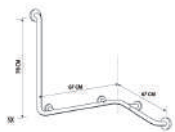

Item Artikel	Code Artikel	Details Angaben	Euro €	mm	Kg/unit	Pallet		Pag.
						TRUCK	CNTR	
						Box Loose	Box Loose	

AUTONOMY ACCESSORIES ZUBEHÖR

YOYCZ01

HANDRAILS Handstütze

Handrail Wall to wall Handstütze Wand zu Wand Stütze	00YOD701		€ 305	1600	3	-	-	-
Handrail Wall to floor Handstütze Wand zu Boden Stütze	00YOD801		€ 305	1800	3	-	-	-
Angle handrail X/Y 67 cm Eck Handstütze X/Y 67 cm	00YOCT01		€ 289	670x670	3	-	-	-
Angle handrail X/Y 77 cm Eck Handstütze X/Y 77 cm	00YOYCV01		€ 312	770x770	3	-	-	-
Handrail with left vertical rod Linke Handstütze	00YOYCZ01		€ 354	670x670x780	4	-	-	-
Handrail with right vertical rod Rechte Handstütze	00YOYCV01		€ 354	670x670x780	4	-	-	-

EMERGENCY BAR WANDSCHUTZBEUGEL AUF DEM BODEN

Wall to floor emergency bar with right or left reinforcement Wandschutzbügel auf dem Boden mit link/ rechts Verstärkung	00YOD901		€ 335	800x780x135	4	-	-	-

FOLDING SUPPORTING BARS HAENGENDER STUETZSTANGE

Supporting bar 60 cm Stützstange 60 cm	00YODA01		€ 529	600x220x100	4	-	-	-
Supporting bar 83 cm Stützstange 83 cm	00YODB01		€ 587	830x220x100	5	-	-	-
Supporting bar with roll holder 83 cm Stützstange mit Rollenhalter 83 cm	00YODC01		€ 617	830x220x100	5	-	-	-
Supporting bar on post Stützstange auf Standsäule	00YODD01		€ 644	880x770x140	10	-	-	-