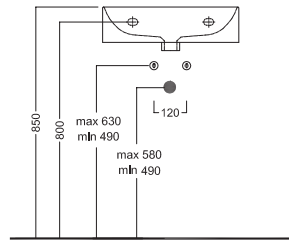

DISEGNO TECNICO TECHNICAL DESIGN

ACCESSORI ACCESSORIES

Fissaggio lavabo
Fixing bolt for washbasin

Piletta in CERAMICA con tappo "Up & Down" Ø 71 mm
CERAMIC drain siphon with "Up & Down" cap Ø 71 mm

Piletta universale "Up & Down"/ Scarico Libero con tappo Ø 63 mm
Universal "Free outlet" / "Up & Down" drain siphon with cap Ø 63 mm

Sifone di scarico INOX
INOX drain trap

Borchia Troppopieno Uni
Universal Overflow cap

Mobile sospeso 2 cassetti
Wall hung furniture 2 drawers

Struttura Sotto-Lavabo
Under-Basin Structure

Struttura Sotto-Lavabo sospesa
Wall hung Under-Basin Structure

Barra Portasciugamano Frontale
Front towel holder

Barra Portasciugamano Laterale
Side towel holder

GAMMA COLORE COLOR RANGE

lavabo
Wall hung

BIANCO
WHITE

BIANCO MATT
WHITE MATT

mobili
furnitures

BIANCO
WHITE

CEMENTO/TORTORA CEMENT
DOVE GRAY

ROVERE SHERWOOD CASTANO
CHESTNUT OAK

ROVERE SHERWOOD SCURO
DARK OAK

ROVERE SHERWOOD CHIARO
LIGHT OAK