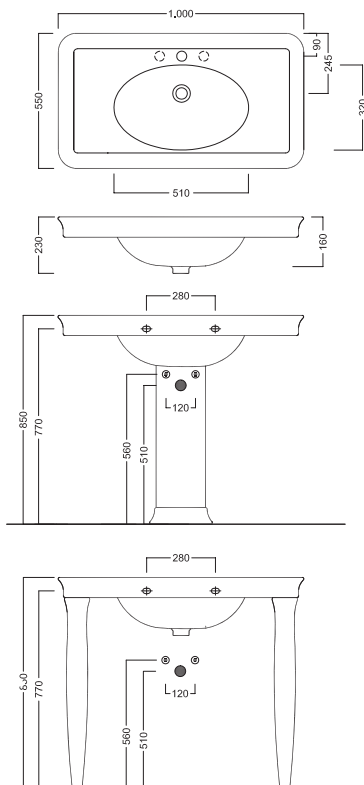

DISEGNO TECNICO TECHNICAL DESIGN

ACCESSORI

ACCESSORIES

GAMMA COLORE

COLOR RANGE

HATRIA