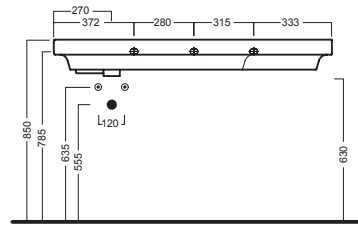

DISEGNO TECNICO TECHNICAL DESIGN

con sifone salvaspazio - with space saver trap

ACCESSORI ACCESSORIES

Fissaggio lavabo
Fixing bolt for washbasin

Piletta in CERAMICA con tappo "Up & Down" Ø 71 mm
CERAMIC drain siphon with "Up & Down" cap Ø 71 mm

Piletta universale "Up & Down"/ Scarico Libero con tappo Ø 63 mm
Universal "Free outlet" / "Up & Down" drain siphon with cap Ø 63 mm

Sifone di scarico
drain trap

Mobile h.48 - 3 ante
Furniture h.48 - 3 doors

DX

Mobile h.48 - 3 ante
Furniture h.48 - 3 doors

SX

Cassettiera 340x320x370h Inside Unit
Element Interne 340x320x370h

Sifone salvaspazio
Space saver trap

GAMMA COLORE COLOR RANGE

lavabo
Wall hung

BIANCO
WHITE

mobili
furnitures

BIANCO SPATOLATO
WHITE 'CEMENT EFFECT'

TORTORA SPATOLATO
DOVE GRAY 'CEMENT EFFECT'

CEMENTO
CEMENT

RUGGINE
RUST

GRIGIO SPATOLATO
GREY 'CEMENT EFFECT'

TEAK

HATRIA