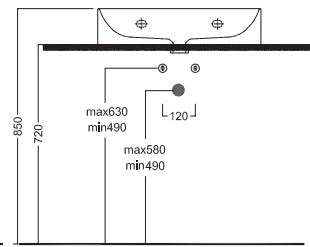

DISEGNO TECNICO TECHNICAL DESIGN

ACCESSORI ACCESSORIES

Fissaggio lavabo
Fixing bolt for washbasin

Piletta in CERAMICA con tappo "Up & Down" Ø 71 mm
CERAMIC drain siphon with "Up & Down" cap Ø 71 mm

Piletta universale "Up & Down"/ Scarico Libero con tappo Ø 63 mm
Universal "Free outlet" / "Up & Down" drain siphon with cap Ø 63 mm

Sifone di scarico INOX
INOX drain trap

Borchia Troppopieno Uni
Universal Over-ow cap

Mobile sospeso 2 cassetti
Wall hung furniture 2 drawers

Struttura Sotto-Lavabo
Under-Basin Structure

Struttura Sotto-Lavabo sospesa
Wall hung Under-Basin Structure

Barra Portasciugamano Frontale
Front towel holder

Barra Portasciugamano Laterale
Side towel holder

GAMMA COLORE COLOR RANGE

lavabo
Wall hung

BIANCO
WHITE

BIANCO MATT
WHITE MATT

mobili
furnitures

BIANCO
WHITE

CEMENTO/TORTORA CEMENT
DOVE GRAY

ROVERE SHERWOOD CASTANO
CHESTNUT OAK

ROVERE SHERWOOD SCURO
DARK OAK

ROVERE SHERWOOD CHIARO
LIGHT OAK