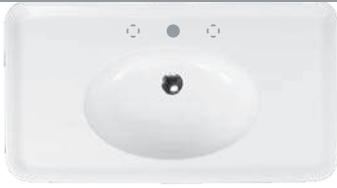

01
BIANCO
WHITE

DOLCEVITA

1000x550

750x550 RETTANGOLARE

750x575 OVALE

700x550 SEMICIRCOLARE

Lavabi sospesi a muro, completi di fissaggi.
Integrabili con colonna in ceramica.

Wall-hung washbasins, complete with fixing elements. Can be combined with ceramic column.