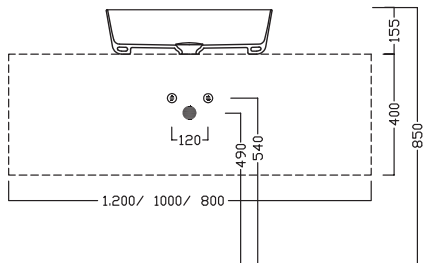

HAPPY HOUR SLIM

18:00

550x380

Lavabo da installare in appoggio su piano o su base mobile. Senza troppopieno.

Surface-mounted washbasin. Can be installed on wood base furniture. No overflow.

INSTALLAZIONE INSTALLATION

In appoggio
Surface-mounted

Su base mobile
On wood base furniture

DISEGNO TECNICO TECHNICAL DESIGN

ACCESSORI ACCESSORIES

Piletta in CERAMICA con tappo "Up & Down" Ø 71 mm
CERAMIC drain siphon with "Up & Down" cap Ø 71 mm

Piletta universale "Up & Down"/ Scarico Libero con tappo Ø 63 mm
Universal "Free outlet" / "Up & Down" drain siphon with cap Ø 63 mm

Sifone di scarico INOX
INOX drain trap

GAMMA COLORE COLOR RANGE

BIANCO
WHITE

BIANCO MATT
WHITE MATT

AVORIO
IVORY

TABACCO
TOBACCO

CRETA
CRETE

SELVA
FOREST

SABBIA
SAND

CEMENTO
CEMENT

ANTRACITE
ANTHRACITE

CENERE
ASH

LAVAGNA
BLACKBOARD

NERO MATT
BLACK MATT