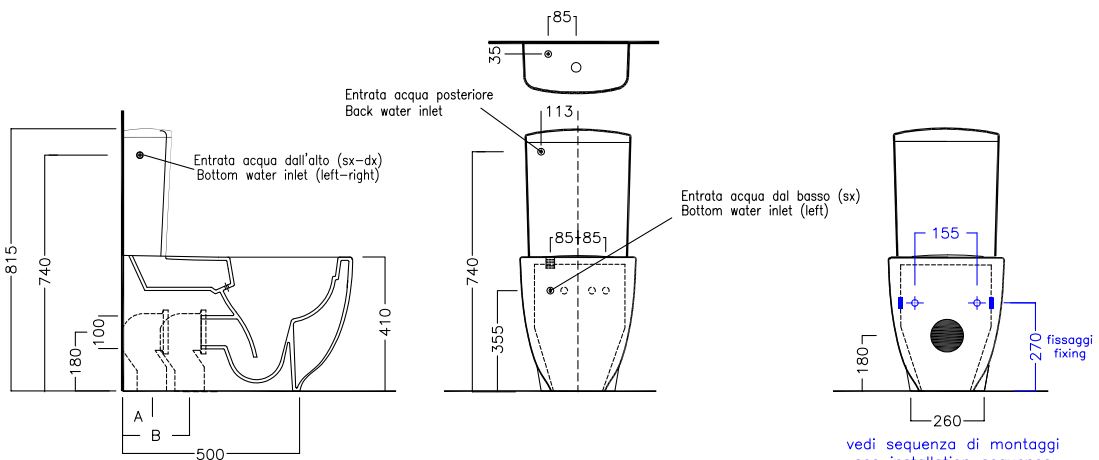

A	B
	170	240
	100	205