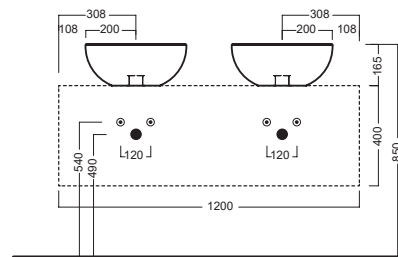

DISEGNO TECNICO TECHNICAL DESIGN

ACCESSORI ACCESSORIES

Piletta in CERAMICA con tappo "Up & Down" Ø 71 mm
CERAMIC drain siphon with "Up & Down" cap Ø 71 mm

Piletta universale "Up & Down"/ Scarico Libero con tappo Ø 63 mm
Universal "Free outlet" / "Up & Down" drain siphon with cap Ø 63 mm

Sifone di scarico INOX
INOX drain trap

GAMMA COLORE COLOR RANGE

01
BIANCO
WHITE

25
BIANCO MATT
WHITE MATT

12
AVORIO
IVORY

29
TABACCO
TOBACCO

28
CRETA
CRETE

46
SELVA
FOREST

26
SABBIA
SAND

07
CEMENTO
CEMENT

08
ANTRACITE
ANTHRACITE

45
CENERE
ASH

06
LAVAGNA
BLACKBOARD

02
NERO MATT
BLACK MATT