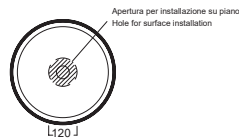

Su base mobile
On wood base furniture

DISEGNO TECNICO TECHNICAL DESIGN

ACCESSORI ACCESSORIES

Piletta in CERAMICA con tappo "Up & Down" Ø 71 mm
CERAMIC drain siphon with "Up & Down" cap Ø 71 mm

Piletta universale "Up & Down"/ Scarico Libero con tappo Ø 63 mm
Universal "Free outlet" / "Up & Down" drain siphon with cap Ø 63 mm