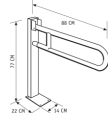

YODD01

FOLDING SUPPORTING BARS HAENGENDER STUETZSTANGE

Supporting bar 60 cm Stützstange 60 cm	00YODA01		€ 529	600x220x100	4	-	-	-
Supporting bar 83 cm Stützstange 83 cm	00YODB01		€ 587	830x220x100	5	-	-	-
Supporting bar with roll holder 83 cm Stützstange mit Rollenhalter 83 cm	00YODC01		€ 617	830x220x100	5	-	-	-
Supporting bar on post Stützstange auf Standsäule	00YODD01		€ 644	880x770x140	10	-	-	-