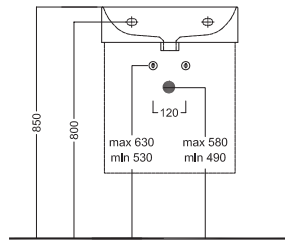

DISEGNO TECNICO TECHNICAL DESIGN

ACCESSORI ACCESSORIES

Fissaggio lavabo
Fixing bolt for washbasin

Piletta in CERAMICA con tappo "Up & Down" Ø 71 mm
CERAMIC drain siphon with "Up & Down" cap Ø 71 mm

Piletta universale "Up & Down"/ Scarico Libero con tappo Ø 63 mm
Universal "Free outlet" / "Up & Down" drain siphon with cap Ø 63 mm

Sifone di scarico INOX
INOX drain trap

Borchia Troppopieno Uni
Universal Overflow cap

Mobile sospeso 2 cassetti
Wall hung furniture 2 drawers

Struttura Sotto-Lavabo
Under-Basin Structure

Struttura Sotto-Lavabo sospesa
Wall hung Under-Basin Structure

Barra Portasciugamano Frontale
Front towel holder

Barra Portasciugamano Laterale
Side towel holder

GAMMA COLORE COLOR RANGE

lavabo
Wall hung

BIANCO
WHITE

BIANCO MATT
WHITE MATT

mobili
furnitures

BIANCO
WHITE

CEMENTO/TORTORA CEMENT
DOVE GRAY

ROVERE SHERWOOD CASTANO
CHESTNUT OAK

ROVERE SHERWOOD SCURO
DARK OAK

ROVERE SHERWOOD CHIARO
LIGHT OAK