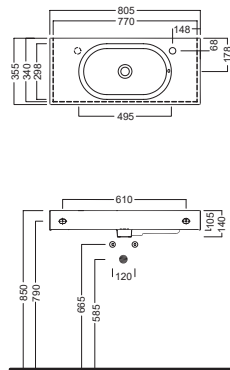

DISEGNO TECNICO

TECHNICAL DESIGN

ACCESSORI

ACCESSORIES

Fissaggio lavabo
Fixing bolt for
washbasin

Sifone di scarico
drain trap

**Piletta in CERAMICA con
tappo "Up & Down" Ø 71 mm**
CERAMIC drain siphon with
"Up & Down" cap Ø 71 mm

**Piletta universale "Up & Down"/
Scarico Libero con tappo Ø 63 mm**
Universal "Free outlet" / "Up & Down"
drain siphon with cap Ø 63 mm

GAMMA COLORE

COLOR RANGE

HATRIA