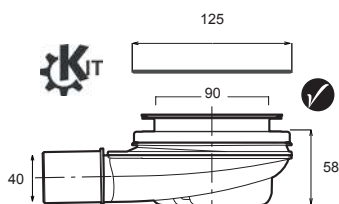

Sequenza installazione / Sequence of installation

Y8A177 Griglia Inox/
Square cover

Y8A1 + Griglia in tinta/
Colored square cover

Y7AT01 Piletta senza coperchio /
Shower drain no cover

Piletta ispezionabile **GEBERIT** h 60 mm da 90 mm, coperchio quadrato cromato **Incluso**
GEBERIT Shower drain with removable siphon, drainage 90 mm, h 60 mm square cover included

Installed