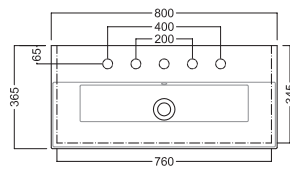

DISEGNO TECNICO TECHNICAL DESIGN

ACCESSORI ACCESSORIES