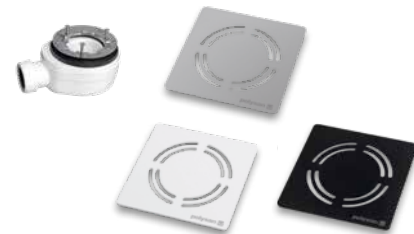

Sifón pre vaničky FLEXIA s krytom

Kód	Kryt	Pôvodná cena	Akciová cena s DPH
10362	nerez	~~45 €~~	39 €
10372	biely	~~55 €~~	49 €
10382	čierny	~~55 €~~	49 €

U vaničiek FLEXIA označených * nie je odtok umiestnený uprostred. Technické nákresy sú k dispozícii na stránkach výrobcu www.polysan.cz.

od **199 €**